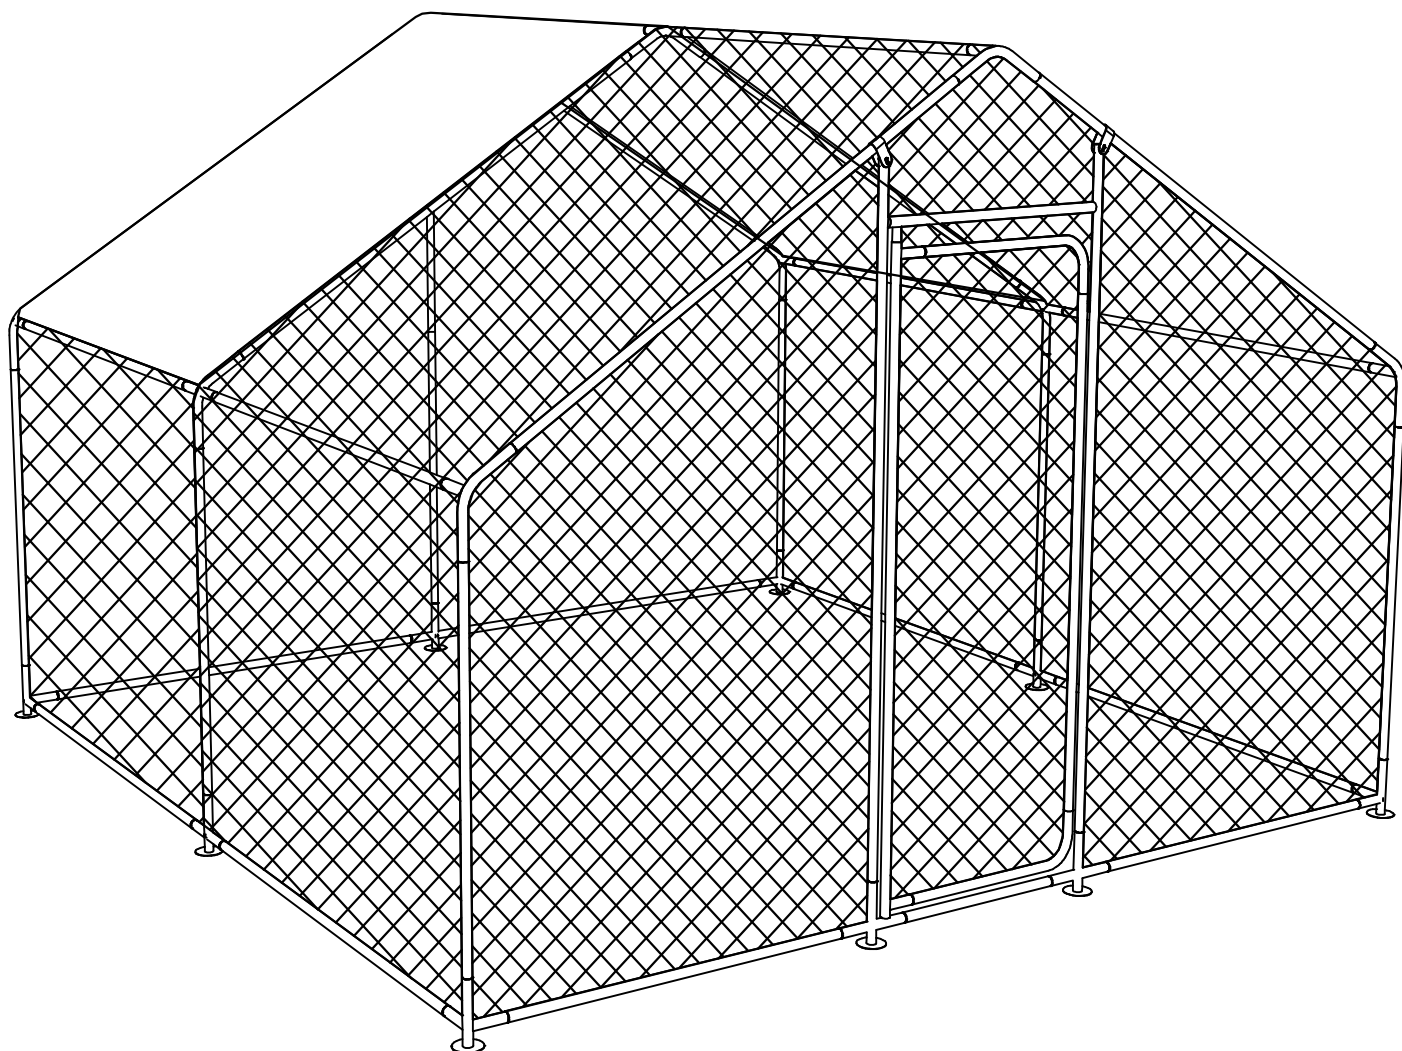

ENCLOS À POULES 9 M² PARC GRILLAGÉ

3 X 3 X 2 M ACIER GALVANISÉ

1561_136901

2025-2026

1561_136901

3 X 3 X 2 M

1#		6PCS	CTN 1/1
2#		12PCS	CTN 1/1
3#		2PCS	CTN 1/1
4#		7PCS	CTN 1/1
5#		1PC	CTN 1/1
6#		1PC	CTN 1/1
7#		1PC	CTN 1/1
8#		1PC	CTN 1/1
9#		2PCS	CTN 1/1
10#		1PC	CTN 1/1
11#		1PC	CTN 1/1
12#		1PC	CTN 1/1
13#		1PC	CTN 1/1
14#		1PC	CTN 1/1

		200PCS	1PC	CTN 1/1
---	---	--------	-----	---------

A		2PCS	CTN 1/1
B		2PCS	CTN 1/1
C		4PCS	CTN 1/1
D		1PC	CTN 1/1
E		5PCS	CTN 1/1
F		3PCS	CTN 1/1
G		1PC	CTN 1/1
H		2PCS	CTN 1/1
J		1PC	CTN 1/1
K	 M4*16MM	4PCS	CTN 1/1
L	 M6*45MM 	2PCS	CTN 1/1
M	 M6*50MM	2PCS	CTN 1/1
N		9PCS	CTN 1/1
P		14PCS	CTN 1/1
Q	 M5*16MM	1PC	CTN 1/1