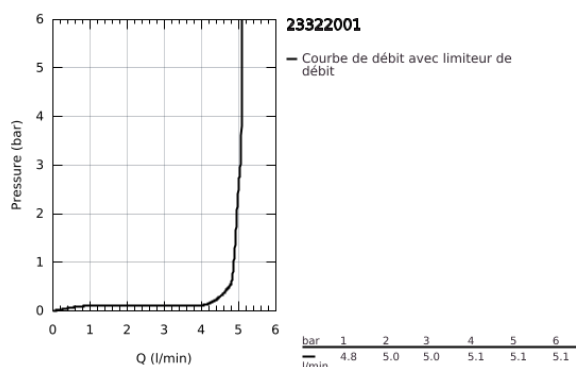

39 337 000 EURO CERAMIC VASQUE À POSER 60 CM

DESCRIPTION DU PRODUIT

- Colour: Blanc alpin
- 1 trou de perçage
- Avec trop-plein
- 596 x 483 mm
- Porcelaine vitrifiée

NORMS & APPROVALS NF

39 337 000 EURO CERAMIC VASQUE À POSER 60 CM

PIÈCES DÉTACHÉES, juin 2016 – now

1: Kit de fixation (Référence 49512000)

23 322 001 EUROSMART MITIGEUR MONOCOMMANDE LAVABO TAILLE M

DESCRIPTION DU PRODUIT

- Colour: Chromé
- Monotrou sur plage
- Levier de commande métallique
- GROHE SilkMove Cartouche en céramique 28 mm
- Limiteur de température
- GROHE Finition Longue Durée
- GROHE Économie d'eau Consommation d'eau réduite, jet parfait
- Débit maximum à 3 bars : 5l/min
- GROHE FastFixation installation rapide
- Tirette et garniture de vidage 1-1/4"
- Flexibles de raccordement souples