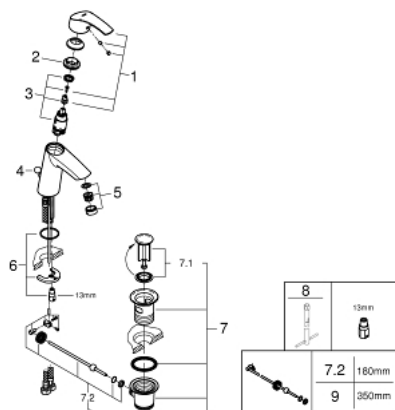

PIÈCES DÉTACHÉES, juin 2016 – now

1: Kit de fixation (Référence 49512000)

23 322 001 EUROSMART MITIGEUR MONOCOMMANDE LAVABO TAILLE M

DESCRIPTION DU PRODUIT

- Colour: Chromé
- Monotrou sur plage
- Levier de commande métallique
- GROHE SilkMove Cartouche en céramique 28 mm
- Limiteur de température
- GROHE Finition Longue Durée
- GROHE Économie d'eau Consommation d'eau réduite, jet parfait
- Débit maximum à 3 bars : 5l/min
- GROHE FastFixation installation rapide
- Tirette et garniture de vidage 1-1/4"
- Flexibles de raccordement souples

23 322 001 EUROSMART MITIGEUR MONOCOMMANDE LAVABO TAILLE M

PIÈCES DÉTACHÉES, avril 2016 – now

- 1: Levier (Référence 46859000)
 - 2: Bague de fixation (Référence 46715000)
 - 3: Cartouche (Référence 46580000)
 - 4: Tirette de vidage (Référence 06329000)
 - 5: Mousseur (Référence 48159000)
 - 6: Fixation M26x1,5 (Référence 46249000)
 - 7: Garniture de vidage 1 1/4" (Référence 28910000)
 - 7.1: Clapet de vidage (Référence 07182000)
 - 7.2: Tige et rotule de vidage (Référence 07052000)
 - 8: Clé à tube SW 46 mm de 400 mm (Référence 19017000)*
 - 9: Tige et rotule de vidage (Référence 07341000)*
- *Accessoires spéciaux