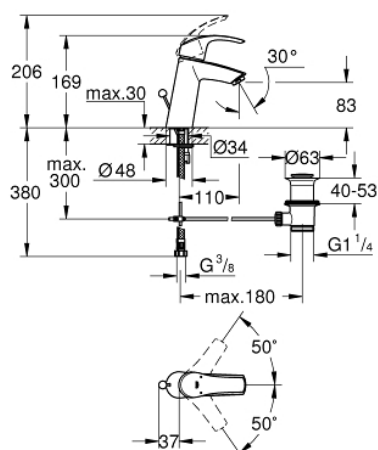

39 337 000 EURO CERAMIC VASQUE À POSER 60 CM

DESCRIPTION DU PRODUIT

- Colour: Blanc alpin
- 1 trou de perçage
- Avec trop-plein
- 596 x 483 mm
- Porcelaine vitrifiée

NORMS & APPROVALS NF

39 337 000 EURO CERAMIC VASQUE À POSER 60 CM

PIÈCES DÉTACHÉES, juin 2016 – now

1: Kit de fixation (Référence 49512000)

23 322 001 EUROSMART MITIGEUR MONOCOMMANDE LAVABO TAILLE M

DESCRIPTION DU PRODUIT

- Colour: Chromé
- Monotrou sur plage
- Levier de commande métallique
- GROHE SilkMove Cartouche en céramique 28 mm
- Limiteur de température
- GROHE Finition Longue Durée
- GROHE Économie d'eau Consommation d'eau réduite, jet parfait
- Débit maximum à 3 bars : 5l/min
- GROHE FastFixation installation rapide
- Tirette et garniture de vidage 1-1/4"
- Flexibles de raccordement souples

23 322 001 EUROSMART MITIGEUR MONOCOMMANDE LAVABO TAILLE M

PIÈCES DÉTACHÉES, avril 2016 – now

- 1: Levier (Référence 46859000)
 - 2: Bague de fixation (Référence 46715000)
 - 3: Cartouche (Référence 46580000)
 - 4: Tirette de vidage (Référence 06329000)
 - 5: Mousseur (Référence 48159000)
 - 6: Fixation M26x1,5 (Référence 46249000)
 - 7: Garniture de vidage 1 1/4" (Référence 28910000)
 - 7.1: Clapet de vidage (Référence 07182000)
 - 7.2: Tige et rotule de vidage (Référence 07052000)
 - 8: Clé à tube SW 46 mm de 400 mm (Référence 19017000)*
 - 9: Tige et rotule de vidage (Référence 07341000)*
- *Accessoires spéciaux