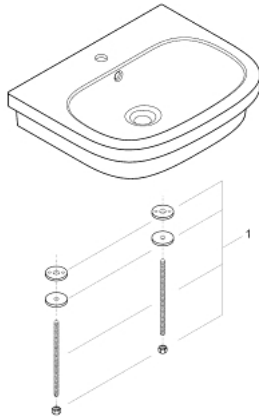

39 337 000 EURO CERAMIC VASQUE À POSER 60 CM

DESCRIPTION DU PRODUIT

- Colour: Blanc alpin
- 1 trou de perçage
- Avec trop-plein
- 596 x 483 mm
- Porcelaine vitrifiée

NORMS & APPROVALS NF

39 337 000 EURO CERAMIC VASQUE À POSER 60 CM

PIÈCES DÉTACHÉES, juin 2016 – now

1: Kit de fixation (Référence 49512000)

23 322 001 EUROSMART MITIGEUR MONOCOMMANDE LAVABO TAILLE M

DESCRIPTION DU PRODUIT

- Colour: Chromé
- Monotrou sur plage
- Levier de commande métallique
- GROHE SilkMove Cartouche en céramique 28 mm
- Limiteur de température
- GROHE Finition Longue Durée
- GROHE Économie d'eau Consommation d'eau réduite, jet parfait
- Débit maximum à 3 bars : 5l/min
- GROHE FastFixation installation rapide
- Tirette et garniture de vidage 1-1/4"
- Flexibles de raccordement souples

23 322 001 EUROSMART MITIGEUR MONOCOMMANDE LAVABO TAILLE M

PIÈCES DÉTACHÉES, avril 2016 – now

- 1: Levier (Référence 46859000)
 - 2: Bague de fixation (Référence 46715000)
 - 3: Cartouche (Référence 46580000)
 - 4: Tirette de vidage (Référence 06329000)
 - 5: Mousseur (Référence 48159000)
 - 6: Fixation M26x1,5 (Référence 46249000)
 - 7: Garniture de vidage 1 1/4" (Référence 28910000)
 - 7.1: Clapet de vidage (Référence 07182000)
 - 7.2: Tige et rotule de vidage (Référence 07052000)
 - 8: Clé à tube SW 46 mm de 400 mm (Référence 19017000)*
 - 9: Tige et rotule de vidage (Référence 07341000)*
- *Accessoires spéciaux