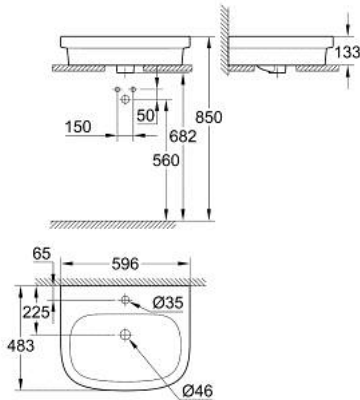

39 337 000 EURO CERAMIC VASQUE À POSER 60 CM

DESCRIPTION DU PRODUIT

- Colour: Blanc alpin
- 1 trou de perçage
- Avec trop-plein
- 596 x 483 mm
- Porcelaine vitrifiée

NORMS & APPROVALS NF

39 337 000 EURO CERAMIC VASQUE À POSER 60 CM

PIÈCES DÉTACHÉES, juin 2016 – now

1: Kit de fixation (Référence 49512000)

23 322 001 EUROSMART MITIGEUR MONOCOMMANDE LAVABO TAILLE M

DESCRIPTION DU PRODUIT

- Colour: Chromé
- Monotrou sur plage
- Levier de commande métallique
- GROHE SilkMove Cartouche en céramique 28 mm
- Limiteur de température
- GROHE Finition Longue Durée
- GROHE Économie d'eau Consommation d'eau réduite, jet parfait
- Débit maximum à 3 bars : 5l/min
- GROHE FastFixation installation rapide
- Tirette et garniture de vidage 1-1/4"
- Flexibles de raccordement souples

23 322 001 EUROSMART MITIGEUR MONOCOMMANDE LAVABO TAILLE M

PIÈCES DÉTACHÉES, avril 2016 – now

- 1: Levier (Référence 46859000)
 - 2: Bague de fixation (Référence 46715000)
 - 3: Cartouche (Référence 46580000)
 - 4: Tirette de vidage (Référence 06329000)
 - 5: Mousseur (Référence 48159000)
 - 6: Fixation M26x1,5 (Référence 46249000)
 - 7: Garniture de vidage 1 1/4" (Référence 28910000)
 - 7.1: Clapet de vidage (Référence 07182000)
 - 7.2: Tige et rotule de vidage (Référence 07052000)
 - 8: Clé à tube SW 46 mm de 400 mm (Référence 19017000)*
 - 9: Tige et rotule de vidage (Référence 07341000)*
- *Accessoires spéciaux