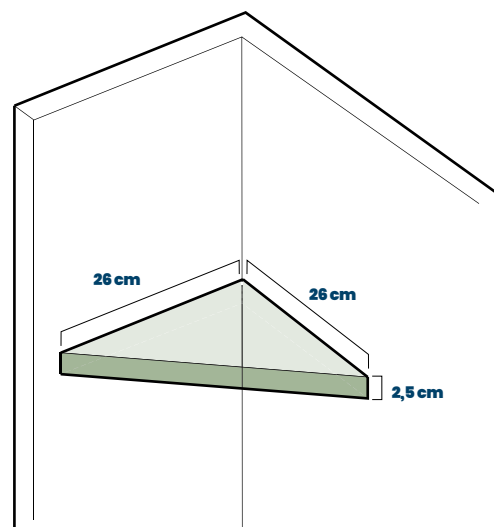

MARBRE BLANC

MARBRE NOIR

dimensions

RÉF	DÉSIGNATION	EPAISSEUR (MM)	LONGUEUR (MM)	LARGEUR (MM)
CORNER STONE	ETAGÈRE EN PIERRE NATURELLE	25	260	260
CORNER SOLID	ETAGÈRE EN SOLID SURFACE	25	260	260
CORNER RESIN	ETAGÈRE EN RÉSINE IMITATION ARDOISE	25	260	260