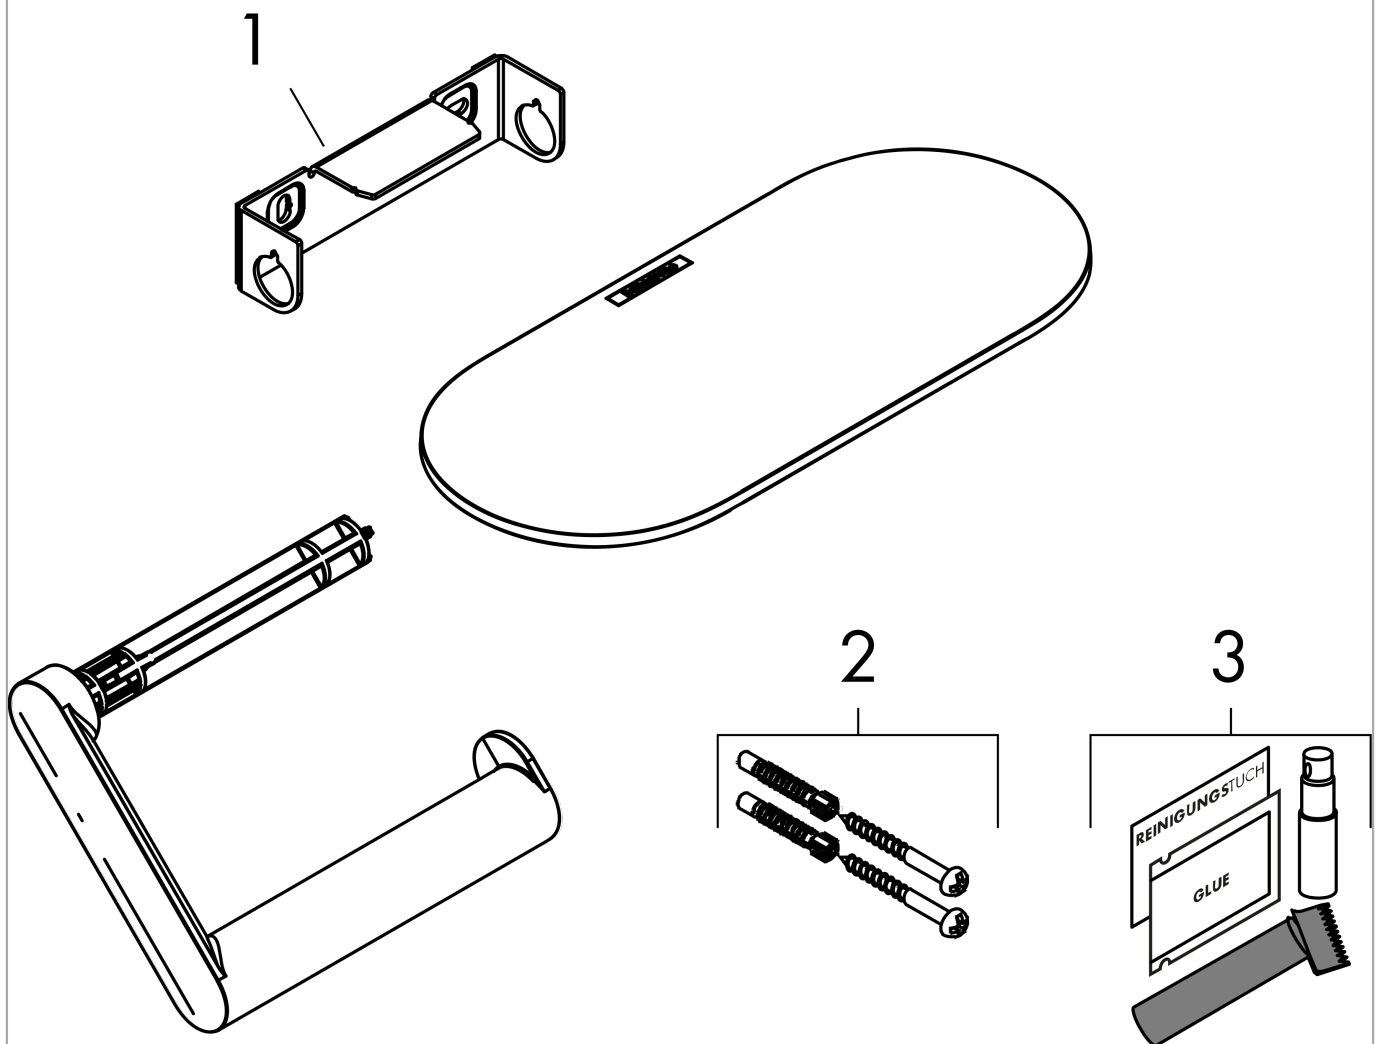

WallStoris

Porte-papier toilette avec tablette

Finition: **Blanc mat** Numéro d'article: **27928700**

Description

Caractéristiques

- montage mural
- matériau: synthétique à la finition teintée
- avec matériel de montage
- fixation encastrée
- forme ouverte - le papier hygiénique peut facilement être suspendu
- convient pour des largeurs de rouleau jusqu'à 122 mm
- avec espace de rangement
- installation : collage ou perçage
- avec kit de collage
- longueur 230 mm

WallStoris

Porte-papier toilette avec tablette

Finition: **Blanc mat** Numéro d'article: **27928700**

Vue éclatée

Année de construction: >10/21

WallStoris

Porte-papier toilette avec tablette

Finition: **Blanc mat** Numéro d'article: **27928700**