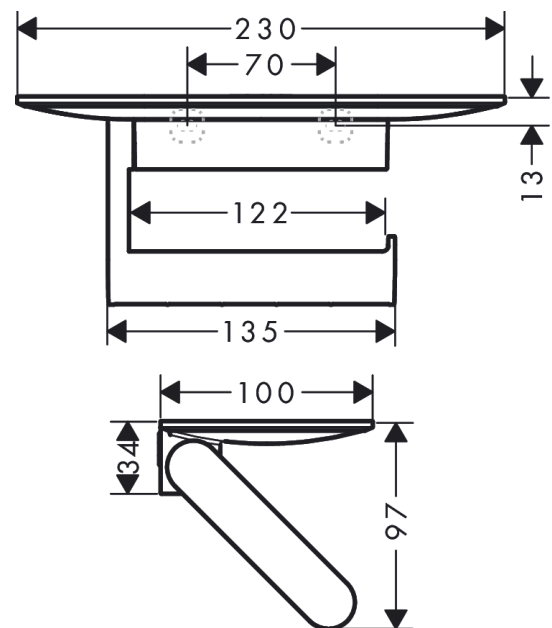

WallStoris

Porte-papier toilette avec tablette

Finition: **Blanc mat** Numéro d'article: **27928700**

Description

Caractéristiques

- montage mural
- matériau: synthétique à la finition teintée
- avec matériel de montage
- fixation encastrée
- forme ouverte - le papier hygiénique peut facilement être suspendu
- convient pour des largeurs de rouleau jusqu'à 122 mm
- avec espace de rangement
- installation : collage ou perçage
- avec kit de collage
- longueur 230 mm

Détails de l'article

EAN

4059625352915

Technologie

Prix de design

reddot winner 2021

Photo du produit

Plan géométral

WallStoris

Porte-papier toilette avec tablette

Finition: **Blanc mat** Numéro d'article: **27928700**

Vue éclatée

Année de construction: >10/21

WallStoris

Porte-papier toilette avec tablette

Finition: **Blanc mat** Numéro d'article: **27928700**