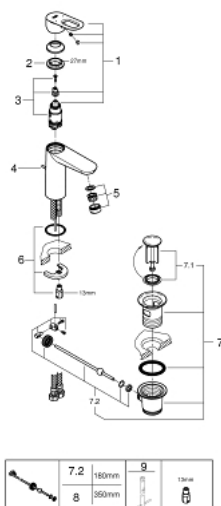

39 337 000 EURO CERAMIC VASQUE À POSER 60 CM

DESCRIPTION DU PRODUIT

- Colour: Blanc alpin
- 1 trou de perçage
- Avec trop-plein
- 596 x 483 mm
- Porcelaine vitrifiée

NORMS & APPROVALS NF

39 337 000 EURO CERAMIC VASQUE À POSER 60 CM

PIÈCES DÉTACHÉES, juin 2016 – now

1: Kit de fixation (Référence 49512000)

23 762 000 **BAULOOP MITIGEUR MONOCOMMANDE LAVABO**
TAILLE M

DESCRIPTION DU PRODUIT

- Colour: Chromé
- Monotrou sur plage
- Levier de commande métallique
- GROHE Long-Life cartouche en céramique 28 mm
- GROHE Finition Longue Durée
- GROHE Économie d'eau Consommation d'eau réduite, jet parfait
- Débit maximum à 3 bars : 5l/min
- Système d'installation rapide
- Garniture de vidage matériau synthétique 1 1/4"
- Flexibles de raccordement souples

23 762 000 **BAULOOP MITIGEUR MONOCOMMANDE LAVABO**
TAILLE M

PIÈCES DÉTACHÉES, mai 2016 – now

- 1: Levier (Référence 46695000)
- 2: Bague de fixation (Référence 46715000)
- 3: Cartouche (Référence 46580000)
- 4: Tirette de vidage (Référence 46739000)
- 5: Mousseur (Référence 48159000)
- 6: Fixation M26x1,5 (Référence 46249000)
- 7: Garniture de vidage 1 1/4" (Référence 28910000)
- 7.1: Clapet de vidage (Référence 07182000)
- 7.2: Tige et rotule de vidage (Référence 07052000)
- 8: Tige et rotule de vidage (Référence 07341000)*
- 9: Clé à tube SW 46 mm de 400 mm (Référence 19017000)*