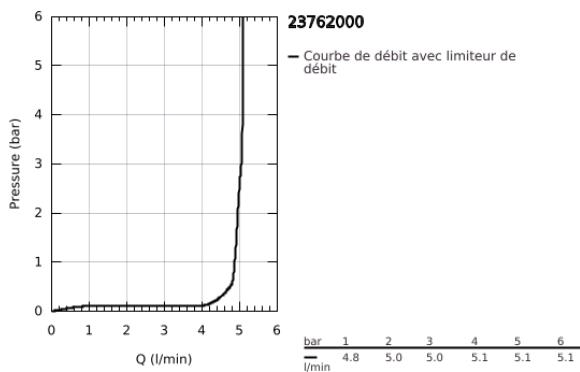

39 337 000 EURO CERAMIC VASQUE À POSER 60 CM

DESCRIPTION DU PRODUIT

- Colour: Blanc alpin
- 1 trou de perçage
- Avec trop-plein
- 596 x 483 mm
- Porcelaine vitrifiée

NORMS & APPROVALS NF

39 337 000 EURO CERAMIC VASQUE À POSER 60 CM

PIÈCES DÉTACHÉES, juin 2016 – now

1: Kit de fixation (Référence 49512000)

23 762 000 **BAULOOP MITIGEUR MONOCOMMANDE LAVABO**
TAILLE M

DESCRIPTION DU PRODUIT

- Colour: Chromé
- Monotrou sur plage
- Levier de commande métallique
- GROHE Long-Life cartouche en céramique 28 mm
- GROHE Finition Longue Durée
- GROHE Économie d'eau Consommation d'eau réduite, jet parfait
- Débit maximum à 3 bars : 5l/min
- Système d'installation rapide
- Garniture de vidage matériau synthétique 1 1/4"
- Flexibles de raccordement souples