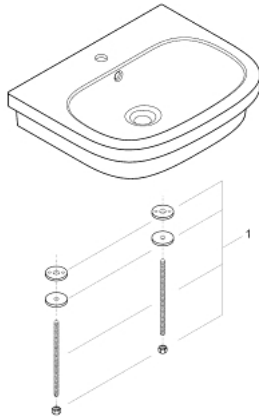

39 337 000 EURO CERAMIC VASQUE À POSER 60 CM

DESCRIPTION DU PRODUIT

- Colour: Blanc alpin
- 1 trou de perçage
- Avec trop-plein
- 596 x 483 mm
- Porcelaine vitrifiée

NORMS & APPROVALS NF

39 337 000 EURO CERAMIC VASQUE À POSER 60 CM

PIÈCES DÉTACHÉES, juin 2016 – now

1: Kit de fixation (Référence 49512000)

23 762 000 **BAULOOP MITIGEUR MONOCOMMANDE LAVABO**
TAILLE M

DESCRIPTION DU PRODUIT

- Colour: Chromé
- Monotrou sur plage
- Levier de commande métallique
- GROHE Long-Life cartouche en céramique 28 mm
- GROHE Finition Longue Durée
- GROHE Économie d'eau Consommation d'eau réduite, jet parfait
- Débit maximum à 3 bars : 5l/min
- Système d'installation rapide
- Garniture de vidage matériau synthétique 1 1/4"
- Flexibles de raccordement souples

23 762 000 **BAULOOP MITIGEUR MONOCOMMANDE LAVABO**
TAILLE M

PIÈCES DÉTACHÉES, mai 2016 – now

- 1: Levier (Référence 46695000)
- 2: Bague de fixation (Référence 46715000)
- 3: Cartouche (Référence 46580000)
- 4: Tirette de vidage (Référence 46739000)
- 5: Mousseur (Référence 48159000)
- 6: Fixation M26x1,5 (Référence 46249000)
- 7: Garniture de vidage 1 1/4" (Référence 28910000)
- 7.1: Clapet de vidage (Référence 07182000)
- 7.2: Tige et rotule de vidage (Référence 07052000)
- 8: Tige et rotule de vidage (Référence 07341000)*
- 9: Clé à tube SW 46 mm de 400 mm (Référence 19017000)*