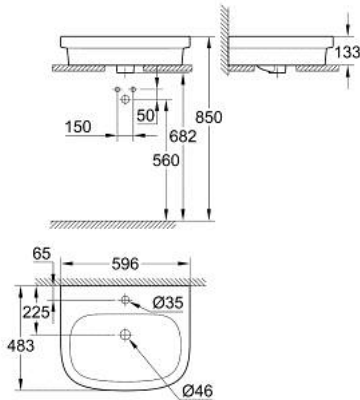

39 337 000 EURO CERAMIC VASQUE À POSER 60 CM

DESCRIPTION DU PRODUIT

- Colour: Blanc alpin
- 1 trou de perçage
- Avec trop-plein
- 596 x 483 mm
- Porcelaine vitrifiée

NORMS & APPROVALS NF

39 337 000 EURO CERAMIC VASQUE À POSER 60 CM

PIÈCES DÉTACHÉES, juin 2016 – now

1: Kit de fixation (Référence 49512000)

23 762 000 **BAULOOP MITIGEUR MONOCOMMANDE LAVABO**
TAILLE M

DESCRIPTION DU PRODUIT

- Colour: Chromé
- Monotrou sur plage
- Levier de commande métallique
- GROHE Long-Life cartouche en céramique 28 mm
- GROHE Finition Longue Durée
- GROHE Économie d'eau Consommation d'eau réduite, jet parfait
- Débit maximum à 3 bars : 5l/min
- Système d'installation rapide
- Garniture de vidage matériau synthétique 1 1/4"
- Flexibles de raccordement souples

23 762 000 **BAULOOP MITIGEUR MONOCOMMANDE LAVABO**
TAILLE M

PIÈCES DÉTACHÉES, mai 2016 – now

- 1: Levier (Référence 46695000)
- 2: Bague de fixation (Référence 46715000)
- 3: Cartouche (Référence 46580000)
- 4: Tirette de vidage (Référence 46739000)
- 5: Mousseur (Référence 48159000)
- 6: Fixation M26x1,5 (Référence 46249000)
- 7: Garniture de vidage 1 1/4" (Référence 28910000)
- 7.1: Clapet de vidage (Référence 07182000)
- 7.2: Tige et rotule de vidage (Référence 07052000)
- 8: Tige et rotule de vidage (Référence 07341000)*
- 9: Clé à tube SW 46 mm de 400 mm (Référence 19017000)*