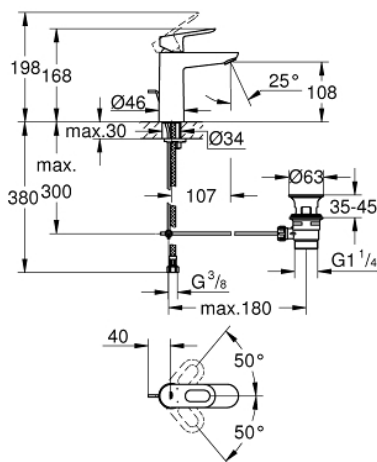

39 337 000 EURO CERAMIC VASQUE À POSER 60 CM

DESCRIPTION DU PRODUIT

- Colour: Blanc alpin
- 1 trou de perçage
- Avec trop-plein
- 596 x 483 mm
- Porcelaine vitrifiée

NORMS & APPROVALS NF

39 337 000 EURO CERAMIC VASQUE À POSER 60 CM

PIÈCES DÉTACHÉES, juin 2016 – now

1: Kit de fixation (Référence 49512000)

23 762 000 **BAULOOP MITIGEUR MONOCOMMANDE LAVABO**
TAILLE M

DESCRIPTION DU PRODUIT

- Colour: Chromé
- Monotrou sur plage
- Levier de commande métallique
- GROHE Long-Life cartouche en céramique 28 mm
- GROHE Finition Longue Durée
- GROHE Économie d'eau Consommation d'eau réduite, jet parfait
- Débit maximum à 3 bars : 5l/min
- Système d'installation rapide
- Garniture de vidage matériau synthétique 1 1/4"
- Flexibles de raccordement souples

23 762 000 **BAULOOP MITIGEUR MONOCOMMANDE LAVABO**
TAILLE M

PIÈCES DÉTACHÉES, mai 2016 – now

- 1: Levier (Référence 46695000)
- 2: Bague de fixation (Référence 46715000)
- 3: Cartouche (Référence 46580000)
- 4: Tirette de vidage (Référence 46739000)
- 5: Mousseur (Référence 48159000)
- 6: Fixation M26x1,5 (Référence 46249000)
- 7: Garniture de vidage 1 1/4" (Référence 28910000)
- 7.1: Clapet de vidage (Référence 07182000)
- 7.2: Tige et rotule de vidage (Référence 07052000)
- 8: Tige et rotule de vidage (Référence 07341000)*
- 9: Clé à tube SW 46 mm de 400 mm (Référence 19017000)*