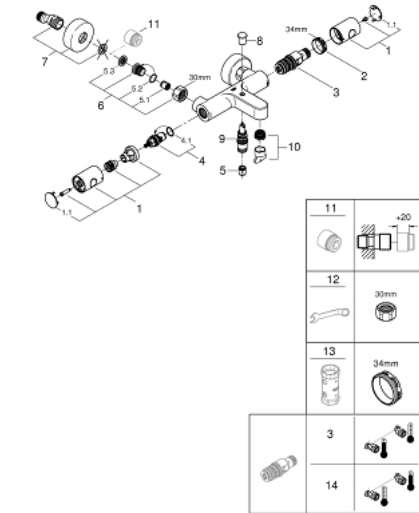

34 774 000 PRECISION GET MITIGEUR THERMOSTATIQUE BAIN / DOUCHE 1/2

DESCRIPTION DU PRODUIT

- Couleur: Chromé
- Montage mural apparent
- GROHE Finition Longue Durée
- GROHE MetalGrip poignées ergonomiques en métal
- GROHE Butée de sécurité butée de sécurité anti-brûlure
- GROHE SafeStop Plus limiteur de température à 43°C (livré non monté)
- GROHE TurboStat Régulation de la température quasi-instantanée et sécurité anti-brûlures en cas de coupure d'eau froide
- Robinet d'arrêt intégré
- Poignée de débit avec touche éco et butée réglable séparément
- Tête céramique 1/2", 180°
- Départ de douche 1/2" par le dessous
- Mousseur
- Clapets anti-retour intégrés
- Filtres intégrés
- Protégé contre les retours d'eau
- Raccords en S
- Rosace en métal
- GROHE Économie d'eau : consommation d'eau réduite, jet parfait
- Clé de montage et d'entretien GROHE QuickSpanner incluse

34 774 000 PRECISION GET MITIGEUR THERMOSTATIQUE BAIN / DOUCHE 1/2

PIÈCES DÉTACHÉES, juillet 2019 – now

- 1: Poignée métal 1/2" (Référence 47984000)
- 1.1: Plaque de recouvrement poignée (Référence 6458500M)
- 2: Bague de fixation (Référence 47743000)
- 3: Cartouche thermostatique compacte 1/2" (Référence 47439000)
- 4: Tête à disques en céramique 1/2" (Référence 45346000)
- 4.1: Joint torique 18,2 x 1,7 (Référence 0392400M)
- 5: Clapet anti-retours (Référence 08565000)
- 6: Clapet anti-retours (Référence 47189000)
- 6.1: Filtre à impuretés (Référence 0726400M)
- 6.2: Clapet anti-retours (Référence 08565000)
- 6.3: Joint torique 17 x 2 (Référence 0305500M)
- 7: Raccord S mural (Référence 12662000)
- 8: Bouton d'inverseur (Référence 65648000)
- 9: Mécanisme d'inverseur (Référence 65655000)
- 10: Mousseur (Référence 13952000)
- 11: Rallonge 3/4" 20 mm (Référence 0713000M)*
- 12: Clé spéciale (Référence 19377000)*
- 13: Clé (Référence 19332000)*
- 14: Cartouche GROHE TurboStat 1/2" (Référence 47175000)*