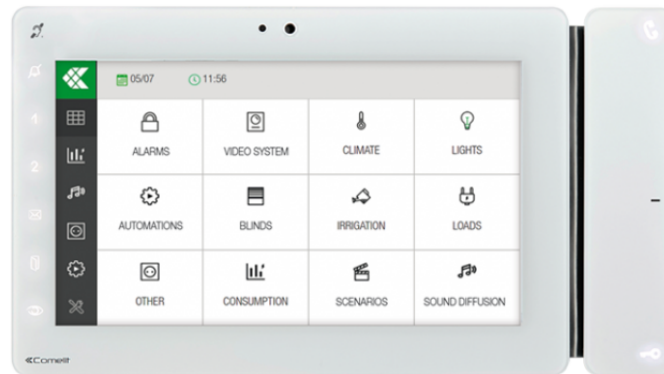

20003320W

SUPERVISEUR 7" MAXI MANAGER VIP BLANC

Maxi Manager 7 pouces - Écran tactile avec vidéophonie Système VIP intégrée, gestion du système domotique, du système anti-intrusion VEDO. Pour la gestion du système domotique, prévoir la présence de l'art. 20003150 - Comelit Hub. Installation à encastrer (avec le boîtier en option art. 6817) ou en saillie (avec le support en option art. 6821). Écran tactile 7 pouces / 16/9, phonie mains libres full-duplex et commandes sensitive touch pour système VIP. Permet de régler le niveau de couleur, le contraste, le volume phonie et le volume de la sonnerie. Avec entrées d'alarme et panique et lecteur pour micro carte SD (non comprise). Possibilité de personnaliser la sonnerie en choisissant parmi plusieurs mélodies. Équipé d'un bouton ouvre-porte, d'un bouton d'activation/désactivation phonie avec leds de signalisation et de boutons pour l'auto-allumage, la coupure sonnerie et d'autres fonctions programmables. Inclut l'appel palier et la répétition d'appel. Compatible avec le format vidéo H.264. Capteur de température et d'humidité incorporé. Lecteur de proximité pour l'activation des scénarios entrée et sortie. Alimentation via PoE. Le superviseur permet de commander l'éclairage, les volets, les automatismes d'ouverture, le réglage thermique par zones selon une planification personnalisée, l'arrosage, l'affichage des consommations (électricité, eau, gaz, etc..), le délestage des charges électriques, le système anti-intrusion, la visualisation des images provenant des caméras sur réseau IP. Blanc. Dimensions (L x H x P) : 223x124x25mm. Consommation maxi 7.8 W.