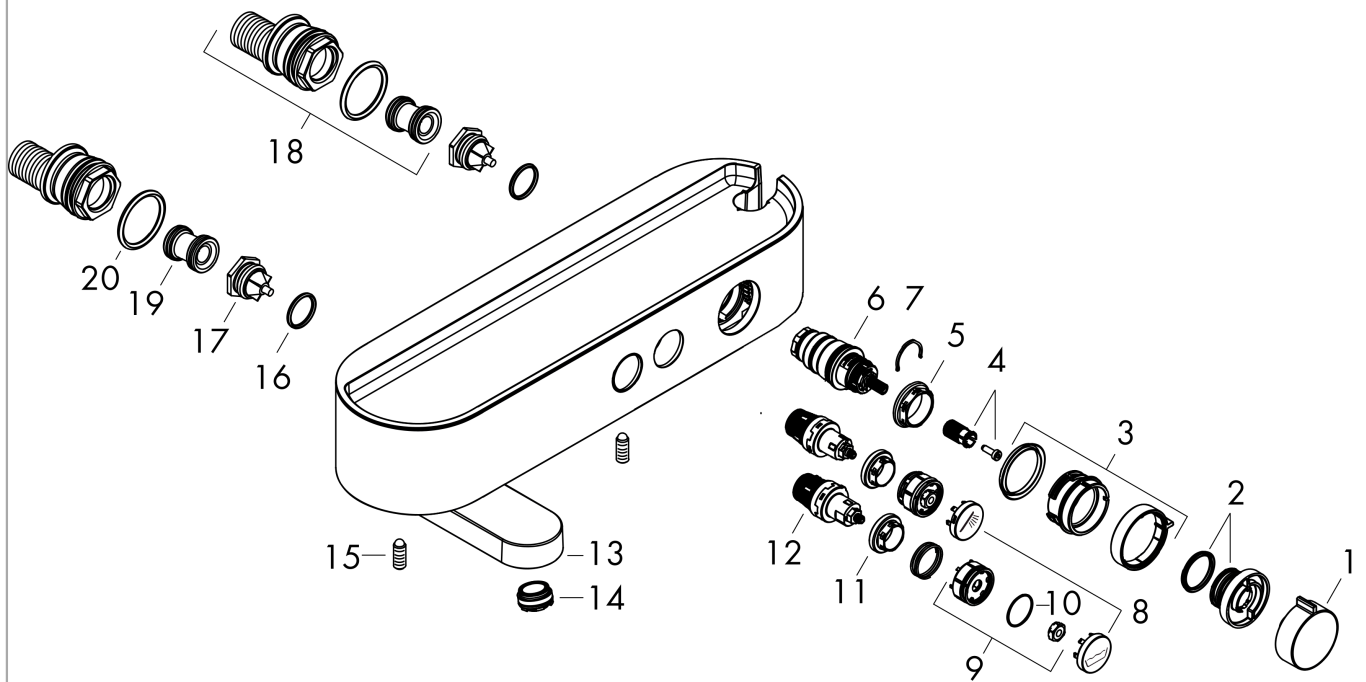

ShowerTablet Select
Thermostatique bain/douche 400
Finition: **Chromé** Numéro d'article: **24340000**

Vue éclatée

Année de construction: >04/22

ShowerTablet Select
Thermostatique bain/douche 400
Finition: **Chromé** Numéro d'article: **24340000**

Liste des pièces détachées

Année de construction: >04/22

Pos.	Description	Numéro d'article	GP	UE
1	poignée	94403000	43,33 €	1
2	bague de butée	94404000	43,33 €	1
3	poignée	94405000	27,95 €	1
4	entraîneur + vis	93228000	13,98 €	1
5	écrou à six pans	98913000	22,37 €	1
6	cartouche thermostatique	98282000	109,01 €	1
7	cartouche inversée	92373000	265,54 €	1
8	set des symboles	98367000	50,32 €	1
9	ressort avec douille	92340000	16,78 €	1
10	joint torique 20x1	98140000	8,39 €	1
11	écrou à six pans	98368000	16,78 €	1
12	mécanisme d'arrêt	95758000	109,01 €	1
13	bec cpl.	87775000	64,28 €	1
14	mousseur M24x1 C	92934000	22,37 €	1
15	vis M6x16 inclusivement joint torique 29x3	98372000	13,98 €	1
16	joint torique 17x2	98199000	8,39 €	1
17	clapet anti-retour (résistant à la pression jusqu'à 2 MPa)	95773000	33,54 €	1
18	set des raccord-S	95772000	93,64 €	1
19	amortisseur anti-coup de bélier	96429000	11,18 €	1
20	joint torique 29x3	98371000	11,18 €	1