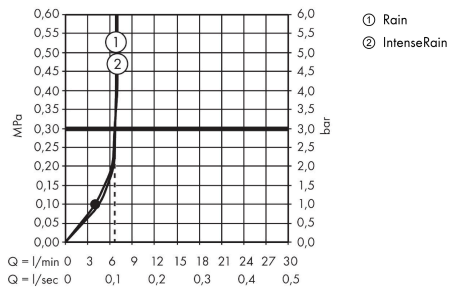

Vernis Blend
Douchette à main 100 Vario EcoSmart
Finition: **Chromé** Numéro d'article: **26340000**

Schéma d'écoulement

Les valeurs de consommation ont été mesurées dans la pratique, avec les robinetteries correspondantes (thermostat/mélangeur/vanne sous crêpi)