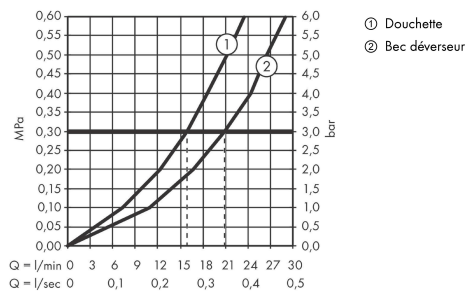

ShowerTablet Select
Thermostatique bain/douche 400
 Finition: **Chromé** Numéro d'article: **24340000**

Description

Caractéristiques

- bec déverseur rabattable
- 2 fonctions
- utilisation simultanée de 2 fonctions
- contrôle de la température et du débit d'eau
- Bouton Select marche/arrêt pour contrôler 2 sorties
- commande du débit d'eau avec fonction stop
- CoolContact thermostatique : La surface du mitigeur reste froide pour une utilisation plus sécurisée
- débit maximal sous 3 bar de pression: 20,9 l/min
- débit du bec de baignoire sous 3 bar de pression: 20,9 l/min
- débit de la douchette à main sous 3 bar de pression: 15,8 l/min
- pression minimum en fonctionnement: 1 bar
- pression maximum en fonctionnement: 10 bar
- fonction SafetyStop à 40 °C
- limiteur de température réglable
- avec alimentation d'eau isolée
- clapet anti-retour
- avec combinaison de sécurité intégrée EN 1717
- avec silencieux
- convient au chauffe-eau instantané
- matériau des poignées: synthétique
- tablette synthétique
- surface de la tablette: graphite
- type de raccordement: G ½
- distance du centre: 150 mm ± 12 mm
- filtre à poussière inclus
- le thermostatique est fourni avec boutons-poussoirs, douchette à main et baignoire
- E0/3, C2, A3, U3
- ACS 22 ACC NY 121, valide jusqu'au 28.03.2027
- NF077-375-M1

Plan géométral

Schéma d'écoulement

ShowerTablet Select
Thermostatique bain/douche 400
 Finition: **Chromé** Numéro d'article: **24340000**

Vue éclatée

Année de construction: >04/22

ShowerTablet Select
Thermostatique bain/douche 400
 Finition: **Chromé** Numéro d'article: **24340000**