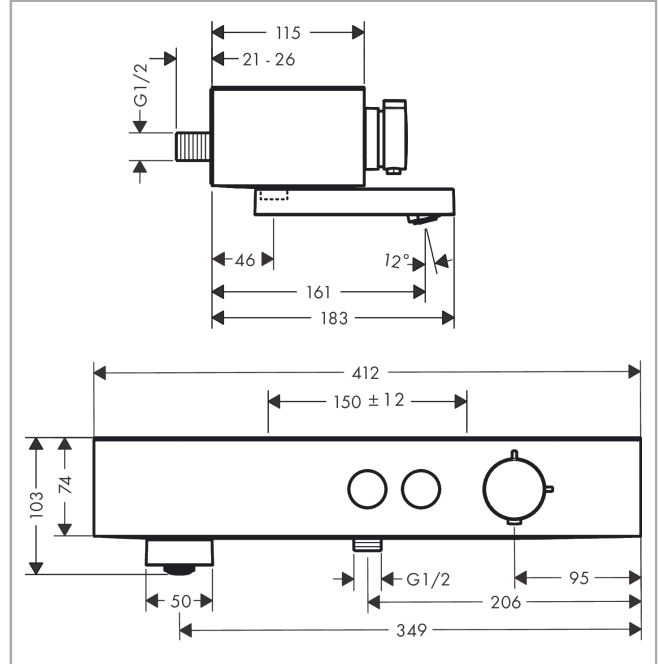

Plan géométral

Schéma d'écoulement

ShowerTablet Select
Thermostatique bain/douche 400
 Finition: **Chromé** Numéro d'article: **24340000**

Vue éclatée

Année de construction: >04/22

ShowerTablet Select
Thermostatique bain/douche 400
 Finition: **Chromé** Numéro d'article: **24340000**

Liste des pièces détachées

Année de construction: >04/22

Pos.	Description	Numéro d'article	GP	UE
1	poignée	94403000	43,33 €	1
2	bague de butée	94404000	43,33 €	1
3	poignée	94405000	27,95 €	1
4	entraîneur + vis	93228000	13,98 €	1
5	écrou à six pans	98913000	22,37 €	1
6	cartouche thermostatique	98282000	109,01 €	1
7	cartouche inversée	92373000	265,54 €	1
8	set des symboles	98367000	50,32 €	1
9	ressort avec douille	92340000	16,78 €	1
10	joint torique 20x1	98140000	8,39 €	1
11	écrou à six pans	98368000	16,78 €	1
12	mécanisme d'arrêt	95758000	109,01 €	1
13	bec cpl.	87775000	64,28 €	1
14	mousseur M24x1 C	92934000	22,37 €	1
15	vis M6x16 inclusivement joint torique 29x3	98372000	13,98 €	1
16	joint torique 17x2	98199000	8,39 €	1
17	clapet anti-retour (résistant à la pression jusqu'à 2 MPa)	95773000	33,54 €	1
18	set des raccord-S	95772000	93,64 €	1
19	amortisseur anti-coup de bélier	96429000	11,18 €	1
20	joint torique 29x3	98371000	11,18 €	1

Description

Caractéristiques

- dimension du disque de jet: 100 mm
- Jet Rain, Jet IntenseRain
- changement de jet en tournant l'extrémité de la douchette
- débit: 7,5 l/min sous 3 bars de pression
- débit minimal: 4 l/min
- filtre rinçable
- convient au chauffe-eau instantané
- E0, C1, A3, U3
- Taxonomie UE: max. 8 l/min - DNSH (Do No Significant Harm)
- ACS 22 ACC NY 073 France, valide jusqu'au 05.09.2027
- NF077-375-M1