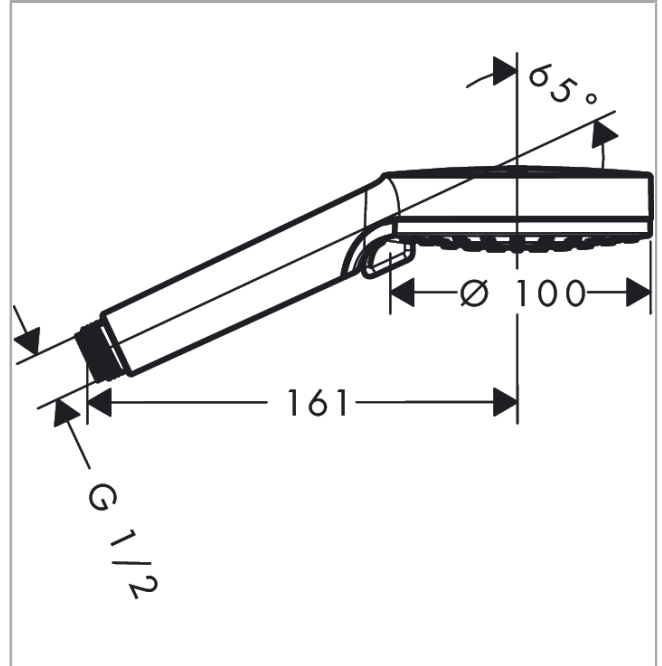

Designflex**Flexible de douche textile 1,60 m**Finition: **Chromé** Numéro d'article: **28260000****Description****Caractéristiques**

- flexible synthétique avec effet métallique tressé de haute qualité
- pivot tournant côté douchette évitant la torsion du flexible
- protection anti-torsion
- matériau étanche et imperméabilisé
- fils fabriqués en PET recyclé
- conception unique avec des fils tressés multicolores
- matériau chaud, similaire au coton pour un toucher agréable sur la peau
- lavable au lave-vaisselle jusqu'à 60 °C
- côté fixation : écrou cylindrique, côté douchette à main : écrou conique
- raccords à visser: raccord G 1/2
- ACS 23 ACC NY 277 France, valide jusqu'au 12.06.2028

Description

Caractéristiques

- dimension du disque de jet: 100 mm
- Jet Rain, Jet IntenseRain
- changement de jet en tournant l'extrémité de la douchette
- débit: 7,5 l/min sous 3 bars de pression
- débit minimal: 4 l/min
- filtre rinçable
- convient au chauffe-eau instantané
- E0, C1, A3, U3
- Taxonomie UE: max. 8 l/min - DNSH (Do No Significant Harm)
- ACS 22 ACC NY 073 France, valide jusqu'au 05.09.2027
- NF077-375-M1

Détails de l'article

EAN

4059625299128

Technologie

Certificats / Eco-Responsabilité

Photo du produit

Plan géométral

Vernis Blend
Douchette à main 100 Vario EcoSmart
 Finition: **Chromé** Numéro d'article: **26340000**