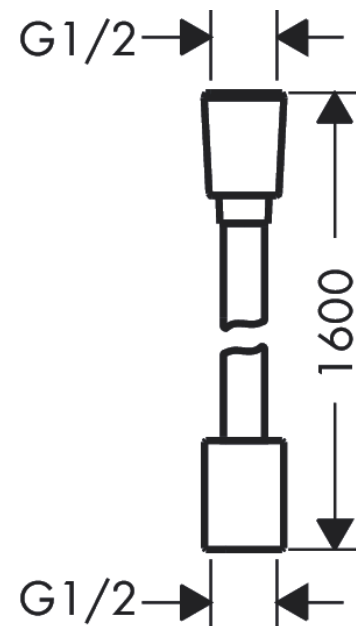

Plan géométral