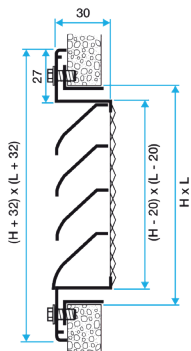

### Caractéristiques principales

- grille extérieur murale pour prise ou rejet d'air,
- cadre en aluminium extrudé,
- ailettes horizontales type pare-pluie en aluminium extrudé,
- entraxe des ailettes de 25 mm,
- partie intérieure comportant un grillage de protection à mailles losanges de 10X30 diamètre 0,8 mm,
- finition aluminium anodisé, teinte naturelle satinée,
- fixation apparente par vis dans l'encadrement.

### Données dimensionnelles

Références	H (mm)	L (mm)
11052045	400	400

Grille AWA 251 avec contre cadre F4