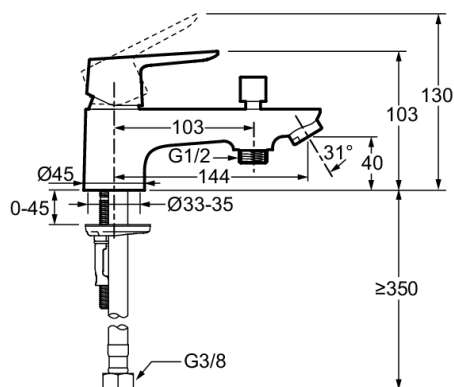

Dessin technique

Descriptif CCTP : Mitigeur bain-douche monotrou. E35674-4. Collection : JULY+. DIMENSIONS : 4,50 x 14,80 cm. POIDS : 1,0 kg. MATÉRIAU : Laiton. TYPE D'INSTALLATION : 1 trou. NORMES ET RÉGLEMENTATIONS : NF: E3/1 C2 A1 U3 - ACS: 24 ACC LY 252. TYPE DE FLEXIBLE : Flexibles revêtus de matière polymère.. CONSOMMATION D'EAU : Limiteur de débit sensitif. TYPE : Mitigeur. DÉBIT (L/MN SOUS 3 BAR) : douche 12 // bain 20 l/min. HAUTEUR TOTALE DU ROBINET (MM) : 148. SAILLIE DU BEC (MM) : 144. RACCORDS : Avec flexibles d'alimentation. MÉCANISME : Cartouche à disques céramique. ECO CONSO : oui. VIDAGE : sans. INVERSEUR : Oui. GARANTIE MÉCANISME : 5 ans. DURÉE GARANTIE (ANNÉES) : 5.