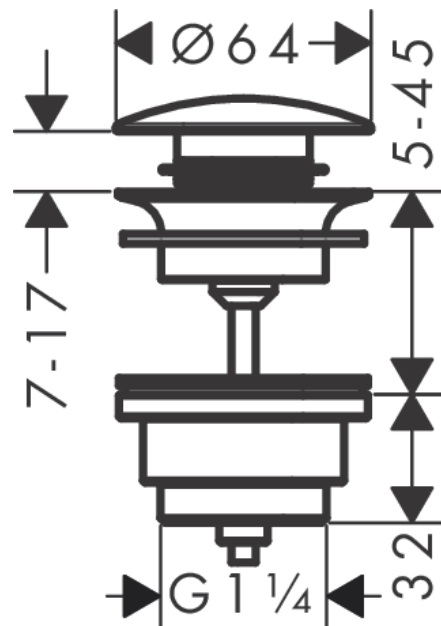

## Bonde Push-open

Finition: **Noir mat** Numéro d'article: **50100670**

#### Caractéristiques

- E6, C0, A., U3
- ouverture par bouchon pression
- pour lavabos avec trop-plein
- dimension du raccordement: G 1 1/4"
- avec trop-plein

### Plan géométral

**Bonde Push-open**

Finition: **Noir mat** Numéro d'article: **50100670**

**Vue éclatée**

Année de construction: **>06/20**

**Bonde Push-open**Finition: **Noir mat** Numéro d'article: **50100670****Liste des pièces détachées**