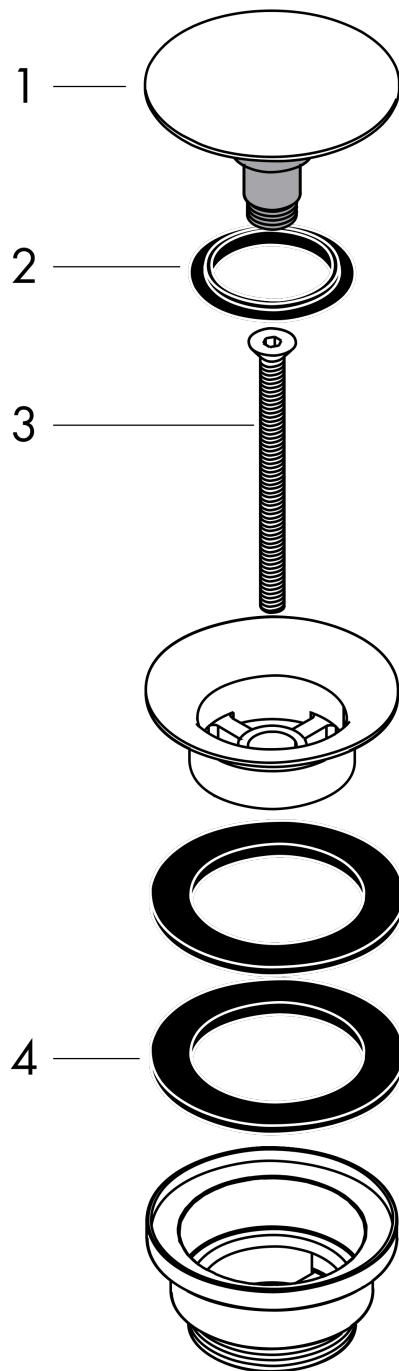

## Bonde Push-open

Finition: **Noir mat** Numéro d'article: **50100670**

#### Caractéristiques

- E6, C0, A., U3
- ouverture par bouchon pression
- pour lavabos avec trop-plein
- dimension du raccordement: G 1 1/4"
- avec trop-plein

### Photo du produit

### Plan géométral

**Bonde Push-open**

Finition: **Noir mat** Numéro d'article: **50100670**

**Vue éclatée**

Année de construction: **>06/20**

**Bonde Push-open**Finition: **Noir mat** Numéro d'article: **50100670****Liste des pièces détachées**