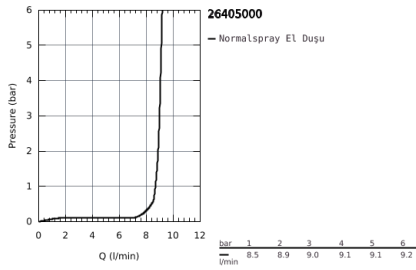

26 405 000 EUPHORIA CUBE STICK DUŞ SETİ

ÜRÜN AÇIKLAMASI

- Renk: krom
- el duşu (27 699 000)
- duş çıkış dirseği 1/2" duş kolu ile (26 370)
- entegre çek valf
- Silverflex duş hortumu 1250 mm (28 362)
- GROHE Water Saving 9,5 lt/dk. akış limitleyici
- GROHE Long-Life Shine krom kaplama
- GROHE DreamSpray mükemmel akış
- SpeedClean kireç kırıcı sistem
- uzun ömür için Inner WaterGuide
- TwistStop - dolanmayan hortum