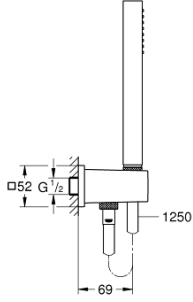

26 405 000 EUPHORIA CUBE STICK DUŞ SETİ

ÜRÜN AÇIKLAMASI

- Renk: krom
- el duşu (27 699 000)
- duş çıkış dirseği 1/2" duş kolu ile (26 370)
- entegre çek valf
- Silverflex duş hortumu 1250 mm (28 362)
- GROHE Water Saving 9,5 lt/dk. akış limitleyici
- GROHE Long-Life Shine krom kaplama
- GROHE DreamSpray mükemmel akış
- SpeedClean kireç kırıcı sistem
- uzun ömür için Inner WaterGuide
- TwistStop - dolanmayan hortum

26 405 000 **EUPHORIA CUBE STICK DUŞ SETİ**

YEDEK PARÇALAR, Mayıs 2016 – now

1: Filtre (Sipariş no. 0700200M)

2: Çek-valf (Sipariş no. 08565000)