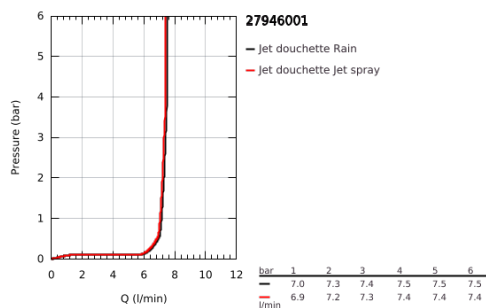

- **2000 mm**
- Surface lisse pour un nettoyage facile
- Résistance aux torsions jusqu'à 500N
- Résistance à la pression jusqu'à 5 bars
- Résistance à la chaleur 70°C
- **Anti-pliures** résistant aux pliures
- Connexion universelle G 1/2" x 1/2"
- Système anti-torsion Twistfree
- **GROHE StarLight** Chrome éclatant et durable
- Livré en boîte avec fenêtre

27 946 001 VITALIO START 110 DOUCHETTE 2 JETS

DESCRIPTION DU PRODUIT

- Couleur: Chromé
- Types de jets : Rain, Jet
- GROHE Économie d'eau : consommation d'eau réduite, jet parfait
- GROHE Sélection facile - Tourner simplement le bouton pour profiter du jet souhaité
- GROHE DreamSpray débit d'eau uniforme pour tous les types de jets
- GROHE Finition Longue Durée
- Procédé anti-calcaire GROHE SpeedClean
- Conduits d'eau internes, longévité maximale
- ShockProof anneau en silicone protecteur en cas de chute
- Système de montage universel : s'associe avec tous les flexibles de douche
- Débit maximum à 3 bars : 7,4 l/min
- Packaging 5 couleurs