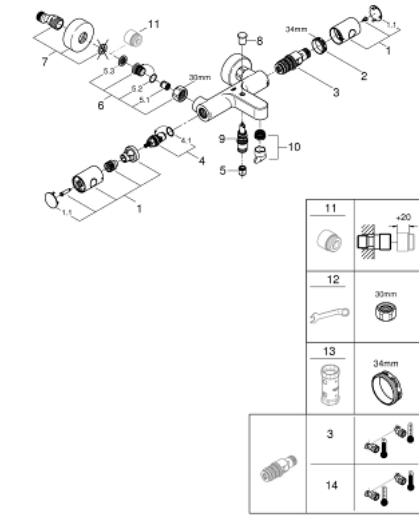

34 774 000 PRECISION GET MITIGEUR THERMOSTATIQUE BAIN / DOUCHE 1/2

DESCRIPTION DU PRODUIT

- Couleur: Chromé
- Montage mural apparent
- GROHE Finition Longue Durée
- GROHE MetalGrip poignées ergonomiques en métal
- GROHE Butée de sécurité butée de sécurité anti-brûlure
- GROHE SafeStop Plus limiteur de température à 43°C (livré non monté)
- GROHE TurboStat Régulation de la température quasi-instantanée et sécurité anti-brûlures en cas de coupure d'eau froide
- Robinet d'arrêt intégré
- Poignée de débit avec touche éco et butée réglable séparément
- Tête céramique 1/2", 180°
- Départ de douche 1/2" par le dessous
- Mousseur
- Clapets anti-retour intégrés
- Filtres intégrés
- Protégé contre les retours d'eau
- Raccords en S
- Rosace en métal
- GROHE Économie d'eau : consommation d'eau réduite, jet parfait
- Clé de montage et d'entretien GROHE QuickSpanner incluse

34 774 000 PRECISION GET MITIGEUR THERMOSTATIQUE BAIN / DOUCHE 1/2

PIÈCES DÉTACHÉES, juillet 2019 – now

- 1: Poignée métal 1/2" (Référence 47984000)
- 1.1: Plaque de recouvrement poignée (Référence 6458500M)
- 2: Bague de fixation (Référence 47743000)
- 3: Cartouche thermostatique compacte 1/2" (Référence 47439000)
- 4: Tête à disques en céramique 1/2" (Référence 45346000)
- 4.1: Joint torique 18,2 x 1,7 (Référence 0392400M)
- 5: Clapet anti-retours (Référence 08565000)
- 6: Clapet anti-retours (Référence 47189000)
- 6.1: Filtre à impuretés (Référence 0726400M)
- 6.2: Clapet anti-retours (Référence 08565000)
- 6.3: Joint torique 17 x 2 (Référence 0305500M)
- 7: Raccord S mural (Référence 12662000)
- 8: Bouton d'inverseur (Référence 65648000)
- 9: Mécanisme d'inverseur (Référence 65655000)
- 10: Mousseur (Référence 13952000)
- 11: Rallonge 3/4" 20 mm (Référence 0713000M)*
- 12: Clé spéciale (Référence 19377000)*
- 13: Clé (Référence 19332000)*
- 14: Cartouche GROHE TurboStat 1/2" (Référence 47175000)*