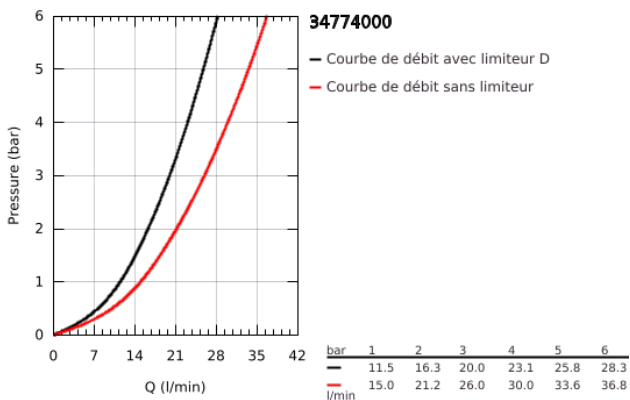

34 774 000 PRECISION GET MITIGEUR THERMOSTATIQUE BAIN / DOUCHE 1/2

DESCRIPTION DU PRODUIT

- Couleur: Chromé
- Montage mural apparent
- GROHE Finition Longue Durée
- GROHE MetalGrip poignées ergonomiques en métal
- GROHE Butée de sécurité butée de sécurité anti-brûlure
- GROHE SafeStop Plus limiteur de température à 43°C (livré non monté)
- GROHE TurboStat Régulation de la température quasi-instantanée et sécurité anti-brûlures en cas de coupure d'eau froide
- Robinet d'arrêt intégré
- Poignée de débit avec touche éco et butée réglable séparément
- Tête céramique 1/2", 180°
- Départ de douche 1/2" par le dessous
- Mousseur
- Clapets anti-retour intégrés
- Filtres intégrés
- Protégé contre les retours d'eau
- Raccords en S
- Rosace en métal
- GROHE Économie d'eau : consommation d'eau réduite, jet parfait
- Clé de montage et d'entretien GROHE QuickSpanner incluse

34 774 000 PRECISION GET MITIGEUR THERMOSTATIQUE BAIN / DOUCHE 1/2

PIÈCES DÉTACHÉES, juillet 2019 – now

- 1: Poignée métal 1/2" (Référence 47984000)
- 1.1: Plaque de recouvrement poignée (Référence 6458500M)
- 2: Bague de fixation (Référence 47743000)
- 3: Cartouche thermostatique compacte 1/2" (Référence 47439000)
- 4: Tête à disques en céramique 1/2" (Référence 45346000)
- 4.1: Joint torique 18,2 x 1,7 (Référence 0392400M)
- 5: Clapet anti-retours (Référence 08565000)
- 6: Clapet anti-retours (Référence 47189000)
- 6.1: Filtre à impuretés (Référence 0726400M)
- 6.2: Clapet anti-retours (Référence 08565000)
- 6.3: Joint torique 17 x 2 (Référence 0305500M)
- 7: Raccord S mural (Référence 12662000)
- 8: Bouton d'inverseur (Référence 65648000)
- 9: Mécanisme d'inverseur (Référence 65655000)
- 10: Mousseur (Référence 13952000)
- 11: Rallonge 3/4" 20 mm (Référence 0713000M)*
- 12: Clé spéciale (Référence 19377000)*
- 13: Clé (Référence 19332000)*
- 14: Cartouche GROHE TurboStat 1/2" (Référence 47175000)*