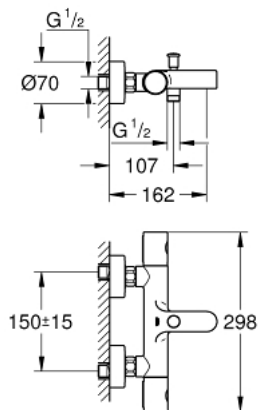

34 774 000 PRECISION GET MITIGEUR THERMOSTATIQUE BAIN / DOUCHE 1/2

DESCRIPTION DU PRODUIT

- Couleur: Chromé
- Montage mural apparent
- GROHE Finition Longue Durée
- GROHE MetalGrip poignées ergonomiques en métal
- GROHE Butée de sécurité butée de sécurité anti-brûlure
- GROHE SafeStop Plus limiteur de température à 43°C (livré non monté)
- GROHE TurboStat Régulation de la température quasi-instantanée et sécurité anti-brûlures en cas de coupure d'eau froide
- Robinet d'arrêt intégré
- Poignée de débit avec touche éco et butée réglable séparément
- Tête céramique 1/2", 180°
- Départ de douche 1/2" par le dessous
- Mousseur
- Clapets anti-retour intégrés
- Filtres intégrés
- Protégé contre les retours d'eau
- Raccords en S
- Rosace en métal
- GROHE Économie d'eau : consommation d'eau réduite, jet parfait
- Clé de montage et d'entretien GROHE QuickSpanner incluse

34 774 000 PRECISION GET MITIGEUR THERMOSTATIQUE BAIN / DOUCHE 1/2

PIÈCES DÉTACHÉES, juillet 2019 – now

- 1: Poignée métal 1/2" (Référence 47984000)
- 1.1: Plaque de recouvrement poignée (Référence 6458500M)
- 2: Bague de fixation (Référence 47743000)
- 3: Cartouche thermostatique compacte 1/2" (Référence 47439000)
- 4: Tête à disques en céramique 1/2" (Référence 45346000)
- 4.1: Joint torique 18,2 x 1,7 (Référence 0392400M)
- 5: Clapet anti-retours (Référence 08565000)
- 6: Clapet anti-retours (Référence 47189000)
- 6.1: Filtre à impuretés (Référence 0726400M)
- 6.2: Clapet anti-retours (Référence 08565000)
- 6.3: Joint torique 17 x 2 (Référence 0305500M)
- 7: Raccord S mural (Référence 12662000)
- 8: Bouton d'inverseur (Référence 65648000)
- 9: Mécanisme d'inverseur (Référence 65655000)
- 10: Mousseur (Référence 13952000)
- 11: Rallonge 3/4" 20 mm (Référence 0713000M)*
- 12: Clé spéciale (Référence 19377000)*
- 13: Clé (Référence 19332000)*
- 14: Cartouche GROHE TurboStat 1/2" (Référence 47175000)*