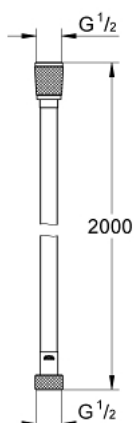

DESCRIPTION DU PRODUIT

- **2000 mm**
- Surface lisse pour un nettoyage facile
- Résistance aux torsions jusqu'à 500N
- Résistance à la pression jusqu'à 5 bars
- Résistance à la chaleur 70°C
- **Anti-pliures** résistant aux pliures
- Connexion universelle G 1/2" x 1/2"
- Système anti-torsion Twistfree
- **GROHE StarLight** Chrome éclatant et durable
- Livré en boîte avec fenêtre