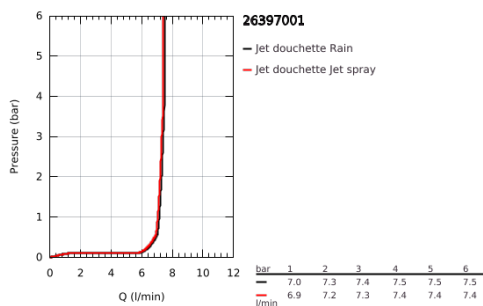

26 397 001 VITALIO COMFORT 110 DOUCHETTE 2 JETS

DESCRIPTION DU PRODUIT

- Couleur: Chromé
- Types de jets : Rain, Jet
- GROHE Économie d'eau : consommation d'eau réduite, jet parfait
- GROHE Sélection facile - Tourner simplement le bouton pour profiter du jet souhaité
- GROHE DreamSpray débit d'eau uniforme pour tous les types de jets
- GROHE Finition Longue Durée
- Procédé anti-calcaire GROHE SpeedClean
- Conduits d'eau internes, longévité maximale
- ShockProof anneau en silicone protecteur en cas de chute
- Système de montage universel : s'associe avec tous les flexibles de douche
- Débit maximum à 3 bars : 7,4 l/min