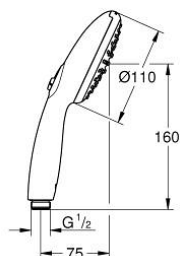

DESCRIPTION DU PRODUIT

- Couleur: Chromé
- Types de jets : Rain, Jet
- GROHE Économie d'eau : consommation d'eau réduite, jet parfait
- GROHE Sélection facile - Tourner simplement le bouton pour profiter du jet souhaité
- GROHE DreamSpray débit d'eau uniforme pour tous les types de jets
- GROHE Finition Longue Durée
- Procédé anti-calcaire GROHE SpeedClean
- Conduits d'eau internes, longévité maximale
- ShockProof anneau en silicone protecteur en cas de chute
- Système de montage universel : s'associe avec tous les flexibles de douche
- Débit maximum à 3 bars : 7,4 l/min
- Packaging 5 couleurs