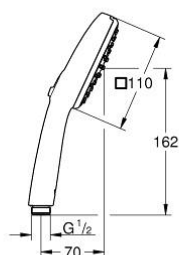

26 397 001 VITALIO COMFORT 110 DOUCHETTE 2 JETS

DESCRIPTION DU PRODUIT

- Couleur: Chromé
- Types de jets : Rain, Jet
- GROHE Économie d'eau : consommation d'eau réduite, jet parfait
- GROHE Sélection facile - Tourner simplement le bouton pour profiter du jet souhaité
- GROHE DreamSpray débit d'eau uniforme pour tous les types de jets
- GROHE Finition Longue Durée
- Procédé anti-calcaire GROHE SpeedClean
- Conduits d'eau internes, longévité maximale
- ShockProof anneau en silicone protecteur en cas de chute
- Système de montage universel : s'associe avec tous les flexibles de douche
- Débit maximum à 3 bars : 7,4 l/min