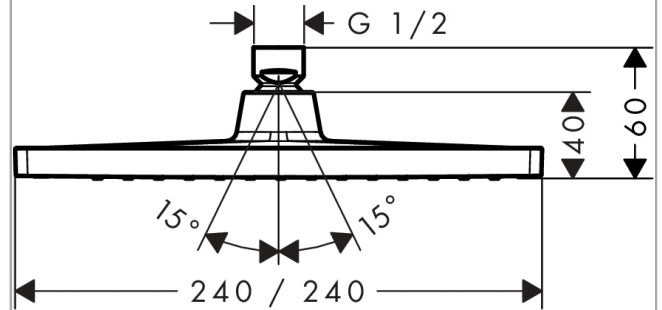

**Crometta E****Tepe duşu 240 1 jet, Ecosmart, 9 lt/dk**

Renk: krom

Ürün Kodu: 26727000

**Açıklamalar****Özellikler**

- Duş başlığı ölçüsü: 240 x 240 mm
- sprej türü: Rain
- küresel bağlantı: açısı ayarlanabilir tepe duşu
- sprej diski malzemesi: plastik
- maksimum akış miktarı 3 bar basınçta: 8,1 l/dk
- Rain akış miktarı (3 bar basınçta): 8,1 l/dk
- l/dak. cinsinden düzgün fonksiyon için minimum işlev noktası: 6,9 l/dk
- montaj tipi: tavan veya duvar
- bağlantı dişlisi G ½
- sürekli akım su ısıtıcıları için uygun
- ses sınıfı: II
- akış miktarı sınıfı: Z

**Teknoloji****Ürün Resmi****Teknik Çizim****Akış diyagramı**

Tüketim değerleri uygulamalı olarak ilgili armatürlerle (termostat/karıştırıcı/sıva altı valf) ölçülmüştür.