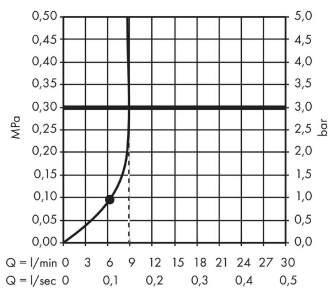

**Crometta E****Tepe duşu 240 1 jet, Ecosmart, 9 lt/dk**

Renk: krom

Ürün Kodu: 26727000

**Açıklamalar****Özellikler**

- Duş başlığı ölçüsü: 240 x 240 mm
- sprej türü: Rain
- küresel bağlantı: açısı ayarlanabilir tepe duşu
- sprej diski malzemesi: plastik
- maksimum akış miktarı 3 bar basınçta: 8,1 l/dk
- Rain akış miktarı (3 bar basınçta): 8,1 l/dk
- l/dak. cinsinden düzgün fonksiyon için minimum işlev noktası: 6,9 l/dk
- montaj tipi: tavan veya duvar
- bağlantı dişlisi G ½
- sürekli akım su ısıtıcıları için uygun
- ses sınıfı: II
- akış miktarı sınıfı: Z

**Teknoloji****Ürün Resmi****Teknik Çizim****Akış diyagramı**

Tüketim değerleri uygulamalı olarak ilgili armatürlerle (termostat/karıştırıcı/sıva altı valf) ölçülmüştür.