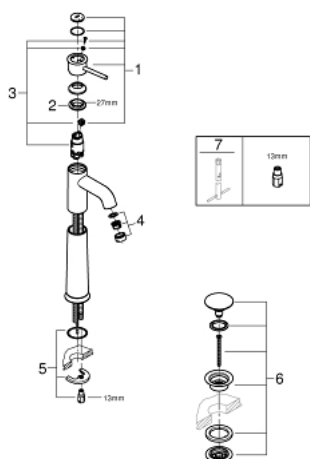

23 784 000 START CLASSIC MITIGEUR MONOCOMMANDE VASQUE À POSER TAILLE XL

DESCRIPTION DU PRODUIT

- Colour: Chromé
- Monotrou sur plage
- Version rehaussée
- Levier de commande métallique
- GROHE Long-Life cartouche en céramique 28 mm
- GROHE Finition Longue Durée
- GROHE Économie d'eau mousseur 5 l/min
- Système d'installation rapide
- Corps lisse
- Bonde clic clac
- Flexibles de raccordement souples
- Outil de montage et maintenance GROHE Quicktool inclus

23 784 000 **START CLASSIC MITIGEUR MONOCOMMANDE VASQUE À POSER**
TAILLE XL

PIÈCES DÉTACHÉES, janvier 2019 – now

- 1: Levier (Référence 46761000)
- 2: Bague de fixation (Référence 46715000)
- 3: Cartouche (Référence 46580000)
- 4: Mousseur (Référence 48159000)
- 5: Fixation M26x1,5 (Référence 46249000)
- 6: Bonde clic clac (Référence 65807000)
- 7: Clé à tube SW 46 mm de 400 mm (Référence 19017000)*