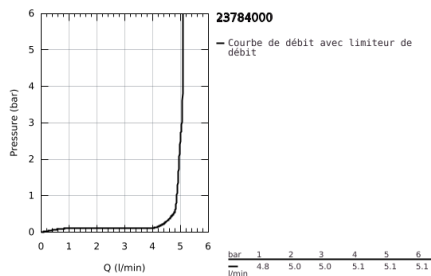

23 784 000 START CLASSIC MITIGEUR MONOCOMMANDE VASQUE À POSER TAILLE XL

DESCRIPTION DU PRODUIT

- Colour: Chromé
- Monotrou sur plage
- Version rehaussée
- Levier de commande métallique
- GROHE Long-Life cartouche en céramique 28 mm
- GROHE Finition Longue Durée
- GROHE Économie d'eau mousseur 5 l/min
- Système d'installation rapide
- Corps lisse
- Bonde clic clac
- Flexibles de raccordement souples
- Outil de montage et maintenance GROHE Quicktool inclus

23 784 000 **START CLASSIC MITIGEUR MONOCOMMANDE VASQUE À POSER**
TAILLE XL

PIÈCES DÉTACHÉES, janvier 2019 – now

- 1: Levier (Référence 46761000)
- 2: Bague de fixation (Référence 46715000)
- 3: Cartouche (Référence 46580000)
- 4: Mousseur (Référence 48159000)
- 5: Fixation M26x1,5 (Référence 46249000)
- 6: Bonde clic clac (Référence 65807000)
- 7: Clé à tube SW 46 mm de 400 mm (Référence 19017000)*