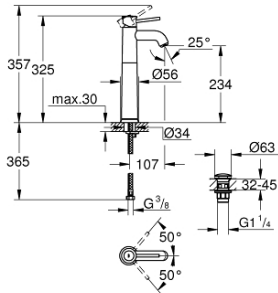

23 784 000 START CLASSIC MITIGEUR MONOCOMMANDE VASQUE À POSER TAILLE XL

DESCRIPTION DU PRODUIT

- Colour: Chromé
- Monotrou sur plage
- Version rehaussée
- Levier de commande métallique
- GROHE Long-Life cartouche en céramique 28 mm
- GROHE Finition Longue Durée
- GROHE Économie d'eau mousseur 5 l/min
- Système d'installation rapide
- Corps lisse
- Bonde clic clac
- Flexibles de raccordement souples
- Outil de montage et maintenance GROHE Quicktool inclus

23 784 000 **START CLASSIC MITIGEUR MONOCOMMANDE VASQUE À POSER**
TAILLE XL

PIÈCES DÉTACHÉES, janvier 2019 – now

- 1: Levier (Référence 46761000)
- 2: Bague de fixation (Référence 46715000)
- 3: Cartouche (Référence 46580000)
- 4: Mousseur (Référence 48159000)
- 5: Fixation M26x1,5 (Référence 46249000)
- 6: Bonde clic clac (Référence 65807000)
- 7: Clé à tube SW 46 mm de 400 mm (Référence 19017000)*