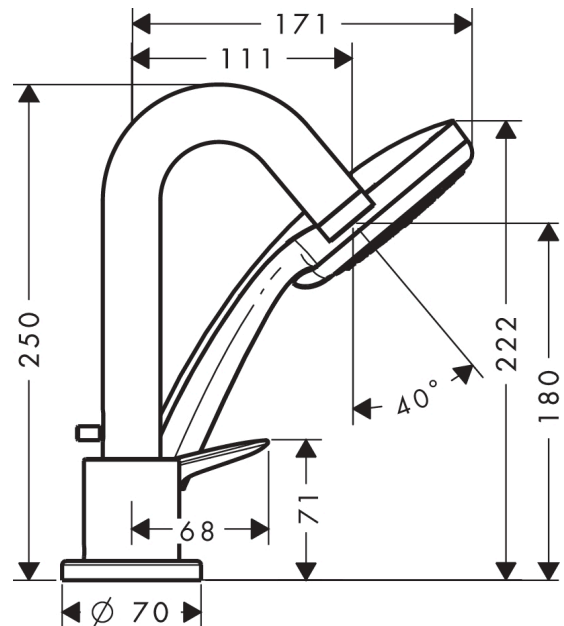

Logis

Logis Set de finition mitigeur 3 trous pour montage sur bord de baignoire

Finition: **Chrome** Numéro d'article: **71313000**

Description

Caractéristiques

- comprenant: Mélangeur bain/douche 3 trous pour montage sur bord de baignoire, douchette
- 2 fonctions
- Longueur du bec: 111 mm
- type de jet du mitigeur: jet Normal
- type de jet de la douchette: jet Rain
- longueur maximale d'extension de la douchette: 1,60 m
- débit maximal à 3 bars: 18 l/min
- débit du bec de baignoire à 3 bars: 18 l/min
- débit de la douchette à 3 bars: 15 l/min
- cartouche céramique
- limiteur de température réglable
- type de raccordement: corps d'encastrement
- installation sur bord de baignoire
- ACS 23 ACC LY 255, valide jusqu'au 01.06.2028

Détails de l'article

EAN

4011097738307

Technologie

Certificats / Eco-Responsabilité

Photo du produit

Plan géométral

Logis

Logis Set de finition mitigeur 3 trous pour montage sur bord de baignoire

Finition: **Chrome** Numéro d'article: **71313000**

Schéma d'écoulement

Logis

Logis Set de finition mitigeur 3 trous pour montage sur bord de baignoire

Année de construction: >01/15

Pos.	Description	Numéro d'article	GP	UE
1	poignée	92224000	-	1
2	cache vis	96338000	-	1
3	rosace	95797000	-	1
4	cartouche cpl.	92730000	-	1
5	vis	95140000	-	1
6	joint	95008000	-	1
7	bec cpl.	95464000	-	1
8	mousseur M24x1 (30 l/min)	96512000	-	1
9	bouton d'inverseur	96774000	-	1
10	vis M6x6	97660000	-	1
11	douille de guidage	92214000	-	1
12	joint torique 21x1,5	98219000	-	1
13	rosace Ø 70 mm	97779000	-	1
14	joint torique 58x3	98202000	-	1
15	inverseur cpl.	96775000	-	1
16	joint torique 14x2,5	98189000	-	1
17	joint torique 23x2,5	98183000	-	1
18	joint torique 22x2	98185000	-	1
19	joint torique 9x2,5	98217000	-	1
20	douchette	28580000	-	1
21	élément-filtre	97708000	-	1
22	support douchette	28071000	-	1
23	set des clapet anti-retour DW 15	94074000	-	1
24	rosace Ø 52 mm	97159000	-	1
a	set de base	13439180	-	1
b	Graisse pour robinetterie	90920000	-	1