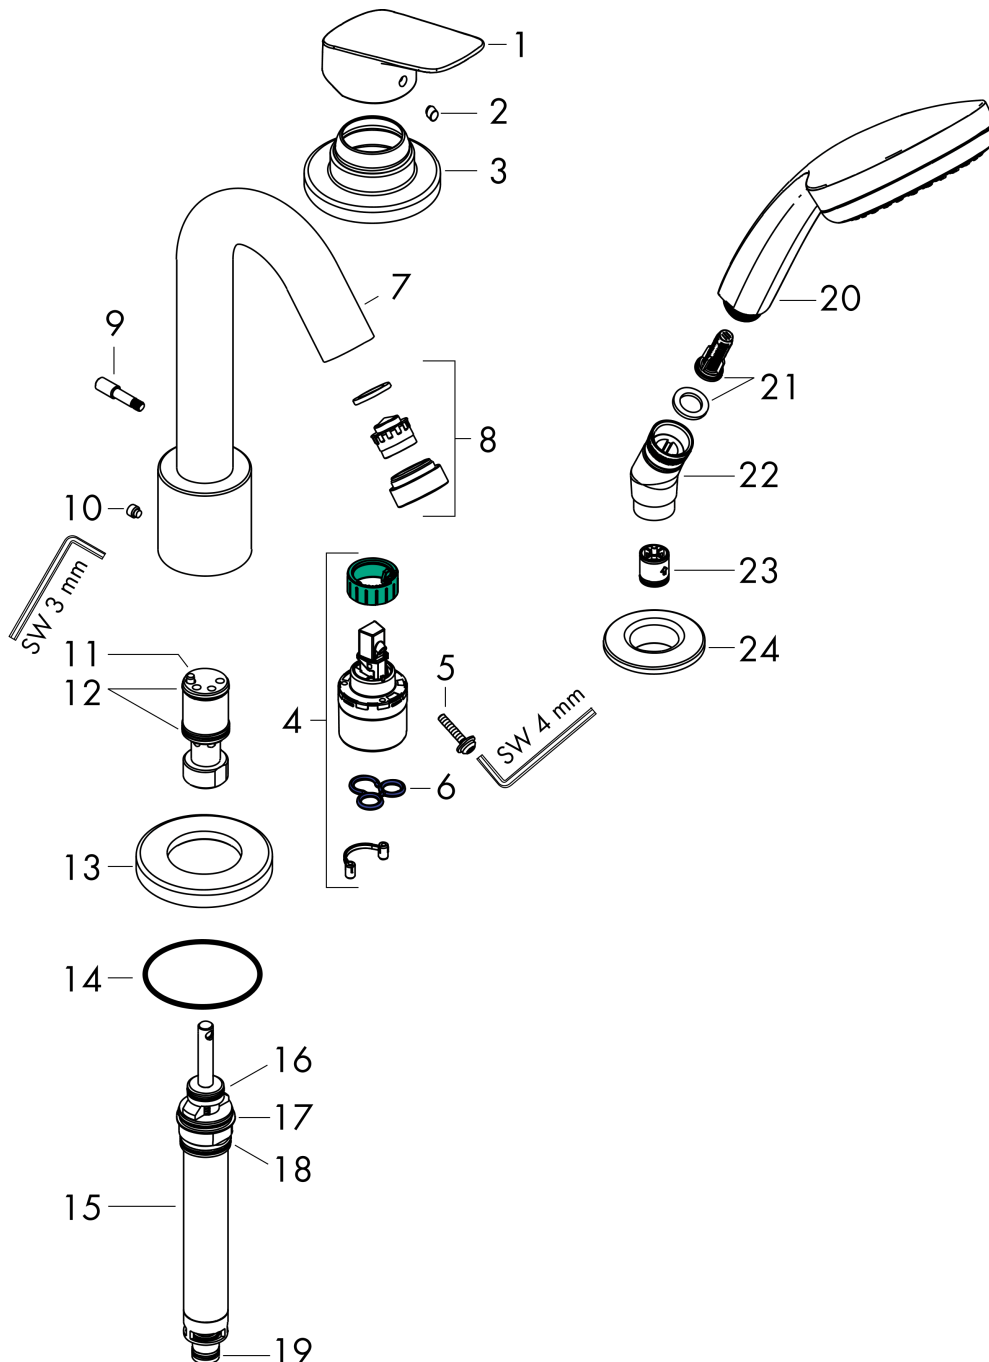

Logis

Logis Set de finition mitigeur 3 trous pour montage sur bord de baignoire

Finition: **Chrome** Numéro d'article: **71313000**

Vue éclatée

Année de construction: >01/15

Logis

Logis Set de finition mitigeur 3 trous pour montage sur bord de baignoire

Finition: **Chrome** Numéro d'article: **71313000**

Liste des pièces détachées

Année de construction: >01/15

Pos.	Description	Numéro d'article	GP	UE
1	poignée	92224000	-	1
2	cache vis	96338000	-	1
3	rosace	95797000	-	1
4	cartouche cpl.	92730000	-	1
5	vis	95140000	-	1
6	joint	95008000	-	1
7	bec cpl.	95464000	-	1
8	mousseur M24x1 (30 l/min)	96512000	-	1
9	bouton d'inverseur	96774000	-	1
10	vis M6x6	97660000	-	1
11	douille de guidage	92214000	-	1
12	joint torique 21x1,5	98219000	-	1
13	rosace Ø 70 mm	97779000	-	1
14	joint torique 58x3	98202000	-	1
15	inverseur cpl.	96775000	-	1
16	joint torique 14x2,5	98189000	-	1
17	joint torique 23x2,5	98183000	-	1
18	joint torique 22x2	98185000	-	1
19	joint torique 9x2,5	98217000	-	1
20	douchette	28580000	-	1
21	élément-filtre	97708000	-	1
22	support douchette	28071000	-	1
23	set des clapet anti-retour DW 15	94074000	-	1
24	rosace Ø 52 mm	97159000	-	1
a	set de base	13439180	-	1
b	Graisse pour robinetterie	90920000	-	1