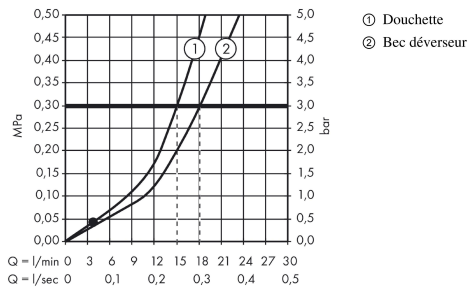

Logis

Logis Set de finition mitigeur 3 trous pour montage sur bord de baignoire

Finition: **Chrome** Numéro d'article: **71313000**

Schéma d'écoulement