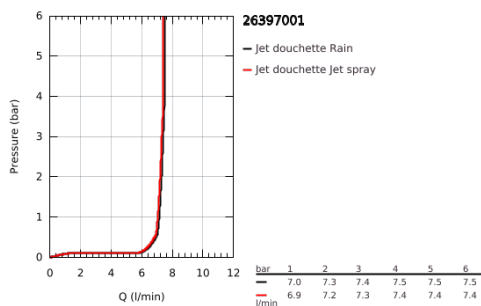

26 397 001 VITALIO COMFORT 110 DOUCHETTE 2 JETS

DESCRIPTION DU PRODUIT

- Couleur: Chromé
- Types de jets :
- Jet pluie, jet stimulant
- GROHE Économie d'eau Consommation d'eau réduite, jet parfait
- GROHE Sélection facile - Tourner simplement le bouton pour profiter du jet souhaité
- GROHE DreamSpray débit d'eau uniforme pour tous les types de jets
- GROHE Finition Longue Durée
- Procédé anti-calcaire SpeedClean
- Conduits d'eau internes, longévité maximale
- ShockProof anneau en silicone protecteur en cas de chute
- Système de montage universel : s'associe avec tous les flexibles de douche
- Débit maximum à 3 bars : 7,4 l/min

Pure Freude
an Wasser

26 397 001 **VITALIO COMFORT 110 DOUCHETTE 2 JETS**

PIÈCES DÉTACHÉES, avril 2020 – now

1: Filtre (Référence 0700200M)