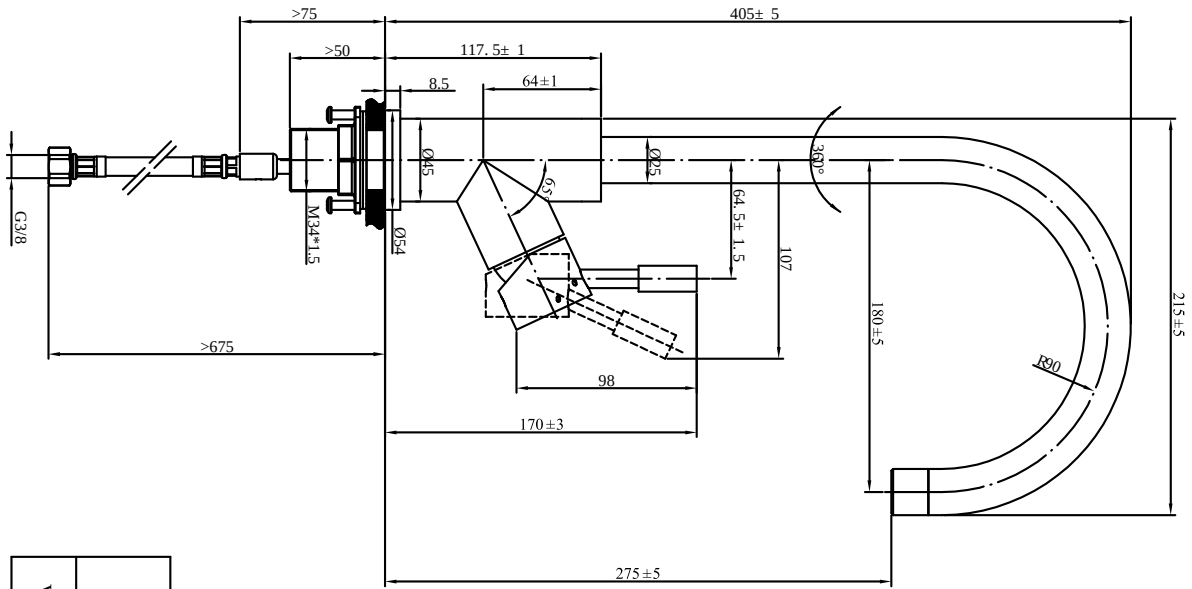

ROBINETTERIE UMBRELLA

INFORMATION SUR LE PRODUIT

1. POSITION

| | |
|-------------------------------|--|
| Code article | 92530003 |
| Titre de l'article | Villeroy & Boch Umbrella Robinetterie de cuisine, en Acier inoxydable, Or mat |
| Désignation du produit | Robinetterie de cuisine |
| Collection | Umbrella |
| Montage / Type de montage | modèle sur colonne |
| Instructions de montage | Le robinet peut être installé directement devant un mur car le levier de mélange de l'eau froide et de l'eau chaude est positionné perpendiculairement à l'évier |
| Contenu de la livraison | 1 robinetterie , 1 jeu de sortie d'évacuation 1 kit de fixation 1 instructions de montage 1 conseil d'entretien |
| Guide de commande | Le vidage et la tête d'excentrage sont disponibles séparément |
| Longueur en mm | 215 |
| Largeur en mm | 45 |
| Hauteur en mm | 405 |
| Poids en kg | 1,68 |
| Matériel | Acier inoxydable |
| Finition | mat |
| Désignation de la couleur | Or mat |
| Numéro EAN | 4051202951443 |
| Informations techniques | Matériau : acier inoxydable massif, Les cartouches sont en matière plastique avec des bagues d'étanchéité en céramique Filet de raccordement G3/8 Rayon de pivotement : 360° Angle d'ouverture du levier : 25° La robinetterie peut être installée directement devant un mur car le levier mélangeur de l'eau froide et de l'eau chaude forme un angle de 90° avec l'évier. Débit du jet confort : 16,0 l / min. Flexibles d'alimentation 600 mm fournis |
| Basse pression | Non |
| Durée de la période d'essai | 180 |
| Longueur du bec verseur en mm | |

COULEUR

DÉSIGNATION DE LA COULEUR

Or

CROQUIS TECHNIQUES

92530003

| | |
|------------------------|---|
| [Umbrella] [925300] |  Villeroy & Boch 1748 |
| V01/[20/05/2021] | |

MERKMALE

Hauteur confortable pour la robinetterie en combinaison avec les lavabos à poser

FLOW CHART