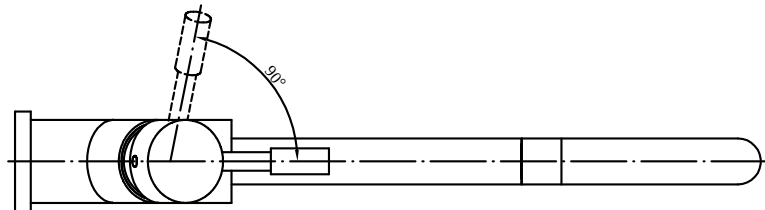

ROBINETTERIE UMBRELLA

INFORMATION SUR LE PRODUIT

1. POSITION

| | |
|-------------------------------|--|
| Code article | 92530003 |
| Titre de l'article | Villeroy & Boch Umbrella Robinetterie de cuisine, en Acier inoxydable, Or mat |
| Désignation du produit | Robinetterie de cuisine |
| Collection | Umbrella |
| Montage / Type de montage | modèle sur colonne |
| Instructions de montage | Le robinet peut être installé directement devant un mur car le levier de mélange de l'eau froide et de l'eau chaude est positionné perpendiculairement à l'évier |
| Contenu de la livraison | 1 robinetterie , 1 jeu de sortie d'évacuation 1 kit de fixation 1 instructions de montage 1 conseil d'entretien |
| Guide de commande | Le vidage et la tête d'excentrage sont disponibles séparément |
| Longueur en mm | 215 |
| Largeur en mm | 45 |
| Hauteur en mm | 405 |
| Poids en kg | 1,68 |
| Matériel | Acier inoxydable |
| Finition | mat |
| Désignation de la couleur | Or mat |
| Numéro EAN | 4051202951443 |
| Informations techniques | Matériau : acier inoxydable massif, Les cartouches sont en matière plastique avec des bagues d'étanchéité en céramique Filet de raccordement G3/8 Rayon de pivotement : 360° Angle d'ouverture du levier : 25° La robinetterie peut être installée directement devant un mur car le levier mélangeur de l'eau froide et de l'eau chaude forme un angle de 90° avec l'évier. Débit du jet confort : 16,0 l / min. Flexibles d'alimentation 600 mm fournis |
| Basse pression | Non |
| Durée de la période d'essai | 180 |
| Longueur du bec verseur en mm | |

COULEUR

DÉSIGNATION DE LA COULEUR

Or

CROQUIS TECHNIQUES

92530003

| | |
|------------------------|---|
| [Umbrella] [925300] |  Villeroy & Boch 1748 |
| V01/[20/05/2021] | |

MERKMALE

Hauteur confortable pour la robinetterie en combinaison avec les lavabos à poser

FLOW CHART