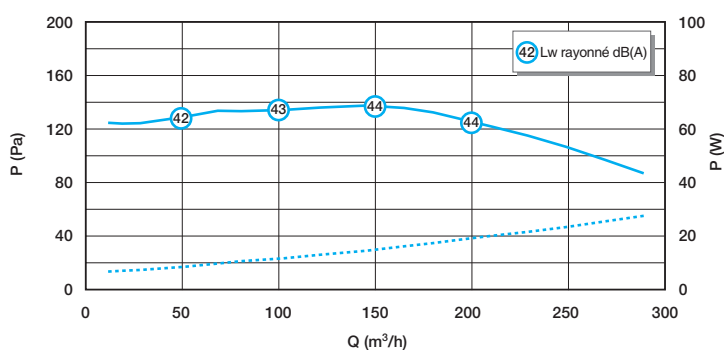

Courbes

Courbe aérodynamique et acoustique EasyHOME Hygro COMPACT MW