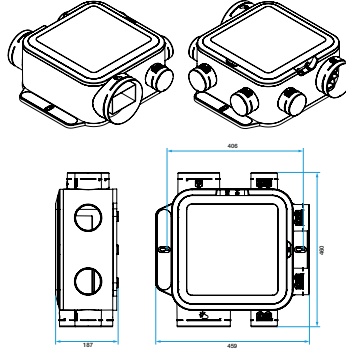

### Données générales

Références	Nombre de raccords Ø 125 mm	Nombre de raccords Ø 80 mm	Nombre de sanitaires maximum	Nombre de vitesses	Type de moteur
11033050	1	4	4	1	EC

Groupe de ventilation simple flux individuelle hygroréglable

## Données dimensionnelles

Références	H (mm)	L (mm)	P (mm)	Ø rejet (mm)	Poids (kg)
11033050	187	459	460	160	3,6

Encombrement version 4 piquages Ø80 en mm