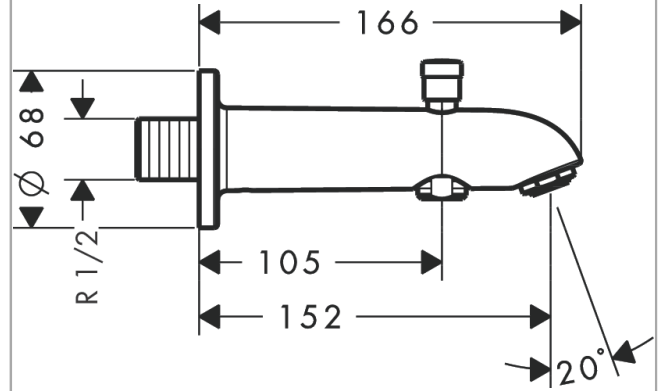

Teknik Çizim