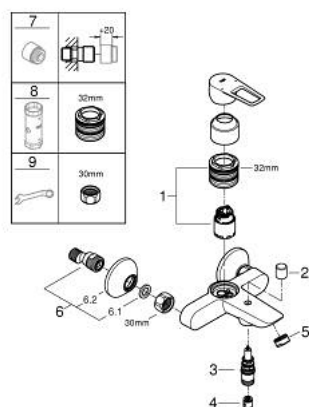

23 355 001 START LOOP MITIGEUR MONOCOMMANDE BAIN/DOUCHE

DESCRIPTION DU PRODUIT

- Couleur: Chromé
- Montage mural apparent
- Levier de commande métallique
- GROHE Long-Life Cartouche céramique 35 mm
- Limiteur de température
- GROHE Finition Longue Durée
- Inverseur automatique pour 2 sorties
- Bec avec mousseur
- Clapet anti-retour intégré dans le départ douche 1/2"
- Protégé contre les retours d'eau
- Raccords en S
- Rosace métallique
- Clé de montage et d'entretien GROHE QuickSpanner incluse (version chrome uniquement)

23 355 001 START LOOP MITIGEUR MONOCOMMANDE BAIN/DOUCHE

PIÈCES DÉTACHÉES, novembre 2021 – now

- 1: Cartouche (Référence 46374000)
- 2: Bouton d'inverseur (Référence 64309000)
- 3: Mécanisme d'inverseur (Référence 65655000)
- 4: Clapet anti-retours (Référence 08565000)
- 5: Mousseur (Référence 13941000)
- 6: Raccord S mural (Référence 12075000)
- 6.1: Joint (Référence 0138600M)
- 6.2: Rosace (Référence 0221000M)
- 7: Rallonge 3/4" 20 mm (Référence 0713000M)*
- 8: Clé (Référence 19332000)*
- 9: Clé spéciale (Référence 19377000)*

- **1750 mm**
- Surface lisse pour un nettoyage facile
- Résistance aux torsions jusqu'à 500N
- Résistance à la pression jusqu'à 5 bars
- Résistance à la chaleur 70°C
- **Anti-pliures** résistant aux pliures
- Connexion universelle G 1/2" x 1/2"
- Système anti-torsion Twistfree
- **GROHE StarLight** Chrome éclatant et durable
- Livré en boîte avec fenêtre