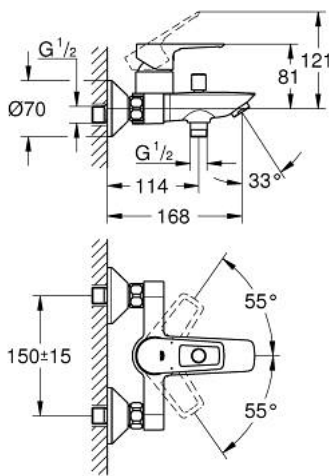

23 355 001 START LOOP MITIGEUR MONOCOMMANDE BAIN/DOUCHE

DESCRIPTION DU PRODUIT

- Couleur: Chromé
- Montage mural apparent
- Levier de commande métallique
- GROHE Long-Life Cartouche céramique 35 mm
- Limiteur de température
- GROHE Finition Longue Durée
- Inverseur automatique pour 2 sorties
- Bec avec mousseur
- Clapet anti-retour intégré dans le départ douche 1/2"
- Protégé contre les retours d'eau
- Raccords en S
- Rosace métallique
- Clé de montage et d'entretien GROHE QuickSpanner incluse (version chrome uniquement)

23 355 001 START LOOP MITIGEUR MONOCOMMANDE BAIN/DOUCHE

PIÈCES DÉTACHÉES, novembre 2021 – now

- 1: Cartouche (Référence 46374000)
- 2: Bouton d'inverseur (Référence 64309000)
- 3: Mécanisme d'inverseur (Référence 65655000)
- 4: Clapet anti-retours (Référence 08565000)
- 5: Mousseur (Référence 13941000)
- 6: Raccord S mural (Référence 12075000)
- 6.1: Joint (Référence 0138600M)
- 6.2: Rosace (Référence 0221000M)
- 7: Rallonge 3/4" 20 mm (Référence 0713000M)*
- 8: Clé (Référence 19332000)*
- 9: Clé spéciale (Référence 19377000)*

- **1750 mm**
- Surface lisse pour un nettoyage facile
- Résistance aux torsions jusqu'à 500N
- Résistance à la pression jusqu'à 5 bars
- Résistance à la chaleur 70°C
- **Anti-pliures** résistant aux pliures
- Connexion universelle G 1/2" x 1/2"
- Système anti-torsion Twistfree
- **GROHE StarLight** Chrome éclatant et durable
- Livré en boîte avec fenêtre