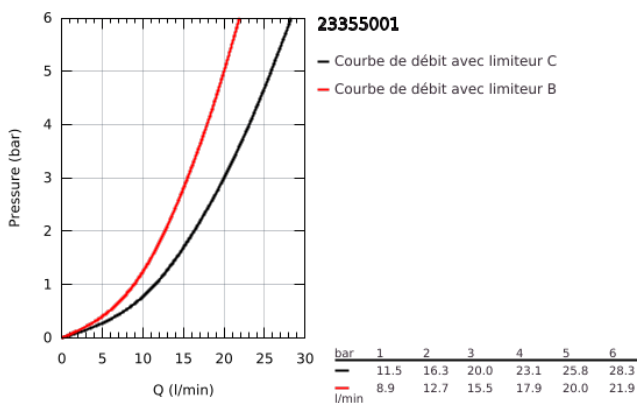

23 355 001 START LOOP MITIGEUR MONOCOMMANDE BAIN/DOUCHE

DESCRIPTION DU PRODUIT

- Couleur: Chromé
- Montage mural apparent
- Levier de commande métallique
- GROHE Long-Life Cartouche céramique 35 mm
- Limiteur de température
- GROHE Finition Longue Durée
- Inverseur automatique pour 2 sorties
- Bec avec mousseur
- Clapet anti-retour intégré dans le départ douche 1/2"
- Protégé contre les retours d'eau
- Raccords en S
- Rosace métallique
- Clé de montage et d'entretien GROHE QuickSpanner incluse (version chrome uniquement)