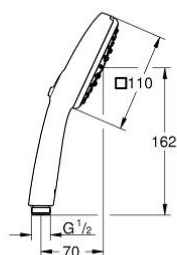

DESCRIPTION DU PRODUIT

- Couleur: Chromé
- Types de jets :
- Jet pluie, jet stimulant, jet massage
- GROHE Économie d'eau Consommation d'eau réduite, jet parfait
- GROHE Sélection facile - Tourner simplement le bouton pour profiter du jet souhaité
- GROHE DreamSpray débit d'eau uniforme pour tous les types de jets
- GROHE Finition Longue Durée
- Procédé anti-calcaire SpeedClean
- Conduits d'eau internes, longévité maximale
- ShockProof anneau en silicone protecteur en cas de chute
- Système de montage universel : s'associe avec tous les flexibles de douche
- Débit maximum à 3 bars : 7,4 l/min