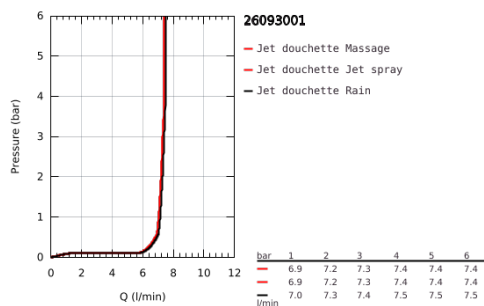

*Accessoires spéciaux

26 093 001 VITALIO COMFORT 110 DOUCHETTE 3 JETS

DESCRIPTION DU PRODUIT

- Couleur: Chromé
- Types de jets :
- Jet pluie, jet stimulant, jet massage
- GROHE Économie d'eau Consommation d'eau réduite, jet parfait
- GROHE Sélection facile - Tourner simplement le bouton pour profiter du jet souhaité
- GROHE DreamSpray débit d'eau uniforme pour tous les types de jets
- GROHE Finition Longue Durée
- Procédé anti-calcaire SpeedClean
- Conduits d'eau internes, longévité maximale
- ShockProof anneau en silicone protecteur en cas de chute
- Système de montage universel : s'associe avec tous les flexibles de douche
- Débit maximum à 3 bars : 7,4 l/min

- **1750 mm**
- Surface lisse pour un nettoyage facile
- Résistance aux torsions jusqu'à 500N
- Résistance à la pression jusqu'à 5 bars
- Résistance à la chaleur 70°C
- **Anti-pliures** résistant aux pliures
- Connexion universelle G 1/2" x 1/2"
- Système anti-torsion Twistfree
- **GROHE StarLight** Chrome éclatant et durable
- Livré en boîte avec fenêtre