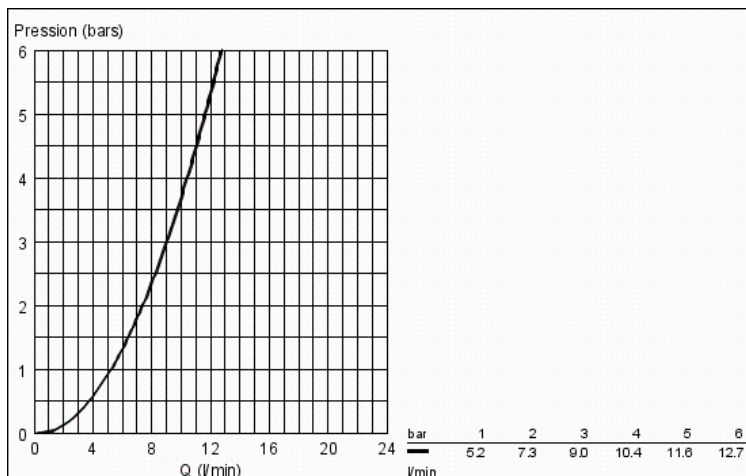

Finition :

☐ 38587000