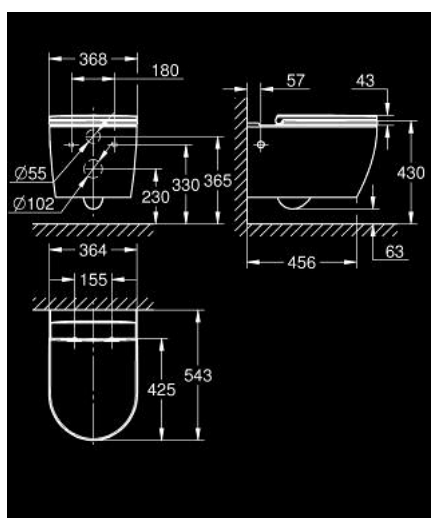

10 384 8SH 00 **START ROUND CERAMIC SET WC SUSPENDU**

DESCRIPTION DU PRODUIT

- Couleur: blanc
- constitué de :
- Start Round Ceramic WC suspendu
- pour réservoir de chasse encastré
- sortie horizontale
- chasse d'eau
- sans bride
- volume de chasse 3/5 l
- en céramique sanitaire
- Abattant de WC avec couvercle (39 913 001)
- avec frein de chute
- fonction quick release
- amovible
- en Duroplast
- set de fixation inclus

RAPID SL
Bâti support pour WC, 0.82 m
Référence : 38587000

GROHE s.a.r.l | Siège, salle d'exposition – 60, Boulevard de la Mission Marchand
92418 Courbevoie – La Défense Cedex
Tél +33 (0)1 49 97 29 00 | Fax +33(0)1 55 70 20 38

Pure Freude
an Wasser

Descriptif Produit :

RAPID SL
Bâti support pour WC, 0.82 m

Spécifications Produit :

Avec réservoir 6 - 9 l
Pour mur porteur ou non-porteur
Châssis en acier finition époxy
Pour cloison sèche, complètement pré-monté
Avec raccords fixés
Verrouillage de la hauteur
Livré avec matériel de fixation
Livré avec tiges et écrous pour fixation de la cuvette WC
Fixation céramique
Ecartement des fixations 180/230 mm
Pipe de sortie Ø 90 mm
Réglable en profondeur
Réducteur Ø 90/110 mm
Garniture d'évacuation et d'alimentation

Finition :

38587000

38 506 000 SKATE AIR PLAQUE DE COMMANDE

DESCRIPTION DU PRODUIT

- Double touche interrompable
- **Pour mécanisme pneumatique AV1**
- Montage horizontal
- 156 x 197 mm
- **En ABS**
- **GROHE EcoJoy** économie d'eau
- **GROHE StarLight** Chrome éclatant et durable
- pour Rapid SL et réservoirs Uniset GD 2
- Pour le montage sur bâti Rapid SLX, commander la trappe de visite 66 791 00 0 (vendu séparément)