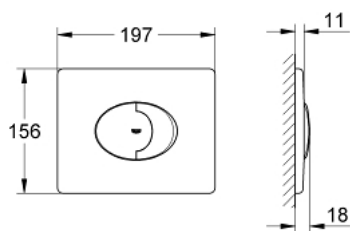

Finition :

38587000

38 506 000 SKATE AIR PLAQUE DE COMMANDE

DESCRIPTION DU PRODUIT

- Double touche interrompable
- **Pour mécanisme pneumatique AV1**
- Montage horizontal
- 156 x 197 mm
- **En ABS**
- **GROHE EcoJoy** économie d'eau
- **GROHE StarLight** Chrome éclatant et durable
- pour Rapid SL et réservoirs Uniset GD 2
- Pour le montage sur bâti Rapid SLX, commander la trappe de visite 66 791 00 0 (vendu séparément)