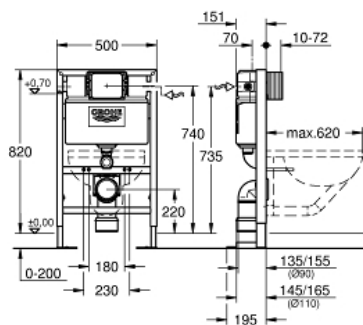

10 384 8SH 00 **START ROUND CERAMIC SET WC SUSPENDU**

DESCRIPTION DU PRODUIT

- Couleur: blanc
- constitué de :
- Start Round Ceramic WC suspendu
- pour réservoir de chasse encastré
- sortie horizontale
- chasse d'eau
- sans bride
- volume de chasse 3/5 l
- en céramique sanitaire
- Abattant de WC avec couvercle (39 913 001)
- avec frein de chute
- fonction quick release
- amovible
- en Duroplast
- set de fixation inclus

RAPID SL
Bâti support pour WC, 0.82 m
Référence : 38587000

GROHE s.a.r.l | Siège, salle d'exposition – 60, Boulevard de la Mission Marchand
92418 Courbevoie – La Défense Cedex
Tél +33 (0)1 49 97 29 00 | Fax +33(0)1 55 70 20 38

Pure Freude
an Wasser

Descriptif Produit :

RAPID SL
Bâti support pour WC, 0.82 m

Spécifications Produit :

Avec réservoir 6 - 9 l
Pour mur porteur ou non-porteur
Châssis en acier finition époxy
Pour cloison sèche, complètement pré-monté
Avec raccords fixés
Verrouillage de la hauteur
Livré avec matériel de fixation
Livré avec tiges et écrous pour fixation de la cuvette WC
Fixation céramique
Ecartement des fixations 180/230 mm
Pipe de sortie Ø 90 mm
Réglable en profondeur
Réducteur Ø 90/110 mm
Garniture d'évacuation et d'alimentation

Finition :

38587000

38 506 000 SKATE AIR PLAQUE DE COMMANDE

DESCRIPTION DU PRODUIT

- Double touche interrompable
- **Pour mécanisme pneumatique AV1**
- Montage horizontal
- 156 x 197 mm
- **En ABS**
- **GROHE EcoJoy** économie d'eau
- **GROHE StarLight** Chrome éclatant et durable
- pour Rapid SL et réservoirs Uniset GD 2
- Pour le montage sur bâti Rapid SLX, commander la trappe de visite 66 791 00 0 (vendu séparément)