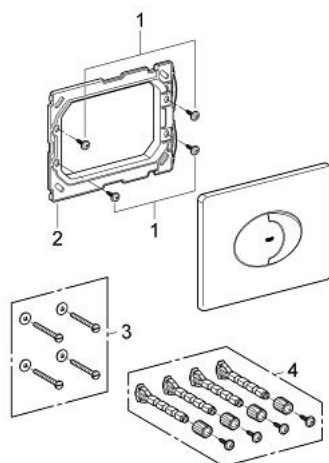

Pure Freude
an Wasser

Descriptif Produit :

RAPID SL
Bâti support pour WC, 0.82 m

Spécifications Produit :

Avec réservoir 6 - 9 l
Pour mur porteur ou non-porteur
Châssis en acier finition époxy
Pour cloison sèche, complètement pré-monté
Avec raccords fixés
Verrouillage de la hauteur
Livré avec matériel de fixation
Livré avec tiges et écrous pour fixation de la cuvette WC
Fixation céramique
Ecartement des fixations 180/230 mm
Pipe de sortie Ø 90 mm
Réglable en profondeur
Réducteur Ø 90/110 mm
Garniture d'évacuation et d'alimentation

Finition :

38587000

38 506 000 SKATE AIR PLAQUE DE COMMANDE

DESCRIPTION DU PRODUIT

- Double touche interrompable
- **Pour mécanisme pneumatique AV1**
- Montage horizontal
- 156 x 197 mm
- **En ABS**
- **GROHE EcoJoy** économie d'eau
- **GROHE StarLight** Chrome éclatant et durable
- pour Rapid SL et réservoirs Uniset GD 2
- Pour le montage sur bâti Rapid SLX, commander la trappe de visite 66 791 00 0 (vendu séparément)

38 506 000 SKATE AIR PLAQUE DE COMMANDE

PIÈCES DÉTACHÉES

- 1: Vis de rosace (N ° de commande 6636200M)
- 2: Cadre de plaque (N ° de commande 43207000)
- 3: Set de fixation (N ° de commande 4308500M)*
- 4: Set de fixation (N ° de commande 4215800M)*