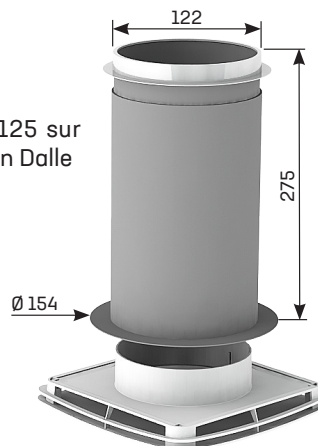

BOUCHES D'EXTRACTION
ET INSUFFLATION

anjos

inspirer le bien-être

AURÉA

Ø 80 • 125 mm

Matière plastique
Déflecteur amovible
Position plafond ou murale

AURÉA

- Bouches pouvant être associées à un régulateur de débit type RDR
- Montage directement sur conduit ou associées à une manchette ou un manchon
- Entièrement réalisées en polystyrène
- En option, déflecteur amovible permettant de canaliser la diffusion d'air en insufflation

Ø 80

AURÉA 80 sur manchon Placo

AURÉA 80 sur manchon Dalle

AURÉA 80 sur manchon coudé

AURÉA 80 - Ø 80

Désignation	Cond.	Code
Ensemble AURÉA 80 P = AURÉA 80 + manchon placo 3 griffes Ø 80, L. 100 mm avec joint (sous sachet)	45	8540
Ensemble AURÉA 80 D = AURÉA 80 + manchon Ø 80 L. 275 mm avec joint + collerette plastique (sous sachet)	15	8541
Ensemble AURÉA 80 MC = AURÉA 80 avec joint + manchon coudé MC Ø 80 + collerette (sous sachet)	15	8542

Ø 125

AURÉA 125 sur manchon Placo

AURÉA 125 sur manchon Dalle

AURÉA 125 - Ø 125

Désignation	Cond.	Code
Ensemble AURÉA 125 P = AURÉA 125 + manchon placo 3 griffes Ø 125, L. 100 mm avec joint (sous sachet)	18	8545
Ensemble AURÉA 125 D = AURÉA 125 + manchon Ø 125, L. 275 mm, avec joint + collerette plastique (sous sachet)	6	8546