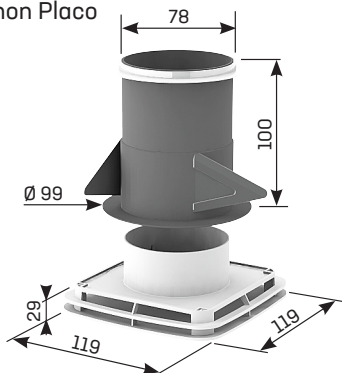

BOUCHES D'EXTRACTION
ET INSUFFLATION

anjos

inspirer le bien-être

AURÉA

Ø 80 • 125 mm

Matière plastique
Déflecteur amovible
Position plafond ou murale

AURÉA

- Bouches pouvant être associées à un régulateur de débit type RDR
- Montage directement sur conduit ou associées à une manchette ou un manchon
- Entièrement réalisées en polystyrène
- En option, déflecteur amovible permettant de canaliser la diffusion d'air en insufflation

Ø 80

AURÉA 80 sur manchon Placo

AURÉA 80 sur manchon Dalle

AURÉA 80 sur manchon coudé

AURÉA 80 - Ø 80

Désignation	Cond.	Code
Ensemble AURÉA 80 P = AURÉA 80 + manchon placo 3 griffes Ø 80, L. 100 mm avec joint (sous sachet)	45	8540
Ensemble AURÉA 80 D = AURÉA 80 + manchon Ø 80 L. 275 mm avec joint + collerette plastique (sous sachet)	15	8541
Ensemble AURÉA 80 MC = AURÉA 80 avec joint + manchon coudé MC Ø 80 + collerette (sous sachet)	15	8542

Ø 125

AURÉA 125 sur manchon Placo

AURÉA 125 sur manchon Dalle

AURÉA 125 - Ø 125

Désignation	Cond.	Code
Ensemble AURÉA 125 P = AURÉA 125 + manchon placo 3 griffes Ø 125, L. 100 mm avec joint (sous sachet)	18	8545
Ensemble AURÉA 125 D = AURÉA 125 + manchon Ø 125, L. 275 mm, avec joint + collerette plastique (sous sachet)	6	8546