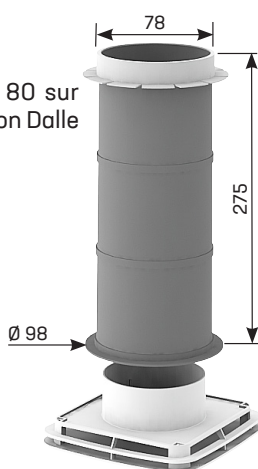

BOUCHES D'EXTRACTION
ET INSUFFLATION

anjos

inspirer le bien-être

AURÉA

Ø 80 • 125 mm

Matière plastique
Déflecteur amovible
Position plafond ou murale

AURÉA

- Bouches pouvant être associées à un régulateur de débit type RDR
- Montage directement sur conduit ou associées à une manchette ou un manchon
- Entièrement réalisées en polystyrène
- En option, déflecteur amovible permettant de canaliser la diffusion d'air en insufflation

Ø 80

AURÉA 80 sur manchon Placo

AURÉA 80 sur manchon Dalle

AURÉA 80 sur manchon coudé

AURÉA 80 - Ø 80

Désignation	Cond.	Code
Ensemble AURÉA 80 P = AURÉA 80 + manchon placo 3 griffes Ø 80, L. 100 mm avec joint (sous sachet)	45	8540
Ensemble AURÉA 80 D = AURÉA 80 + manchon Ø 80 L. 275 mm avec joint + collerette plastique (sous sachet)	15	8541
Ensemble AURÉA 80 MC = AURÉA 80 avec joint + manchon coudé MC Ø 80 + collerette (sous sachet)	15	8542

Ø 125

AURÉA 125 sur manchon Placo

AURÉA 125 sur manchon Dalle

AURÉA 125 - Ø 125

Désignation	Cond.	Code
Ensemble AURÉA 125 P = AURÉA 125 + manchon placo 3 griffes Ø 125, L. 100 mm avec joint (sous sachet)	18	8545
Ensemble AURÉA 125 D = AURÉA 125 + manchon Ø 125, L. 275 mm, avec joint + collerette plastique (sous sachet)	6	8546