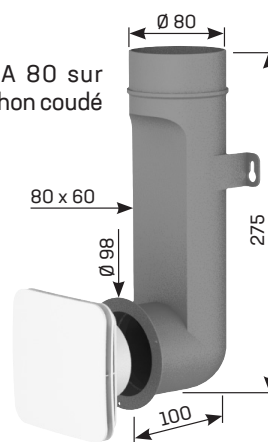

BOUCHES D'EXTRACTION
ET INSUFFLATION

anjos

inspirer le bien-être

AURÉA

Ø 80 • 125 mm

Matière plastique
Déflecteur amovible
Position plafond ou murale

AURÉA

- Bouches pouvant être associées à un régulateur de débit type RDR
- Montage directement sur conduit ou associées à une manchette ou un manchon
- Entièrement réalisées en polystyrène
- En option, déflecteur amovible permettant de canaliser la diffusion d'air en insufflation

Ø 80

AURÉA 80 sur manchon Placo

AURÉA 80 sur manchon Dalle

AURÉA 80 sur manchon coudé

AURÉA 80 - Ø 80

Désignation	Cond.	Code
Ensemble AURÉA 80 P = AURÉA 80 + manchon placo 3 griffes Ø 80, L. 100 mm avec joint (sous sachet)	45	8540
Ensemble AURÉA 80 D = AURÉA 80 + manchon Ø 80 L. 275 mm avec joint + collerette plastique (sous sachet)	15	8541
Ensemble AURÉA 80 MC = AURÉA 80 avec joint + manchon coudé MC Ø 80 + collerette (sous sachet)	15	8542

Ø 125

AURÉA 125 sur manchon Placo

AURÉA 125 sur manchon Dalle

AURÉA 125 - Ø 125

Désignation	Cond.	Code
Ensemble AURÉA 125 P = AURÉA 125 + manchon placo 3 griffes Ø 125, L. 100 mm avec joint (sous sachet)	18	8545
Ensemble AURÉA 125 D = AURÉA 125 + manchon Ø 125, L. 275 mm, avec joint + collerette plastique (sous sachet)	6	8546