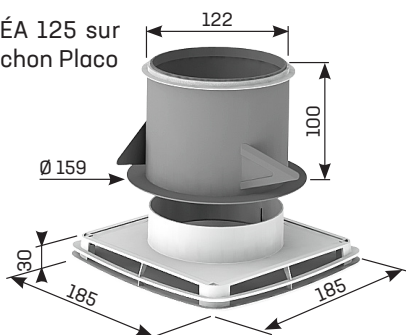

BOUCHES D'EXTRACTION
ET INSUFFLATION

anjos

inspirer le bien-être

AURÉA

Ø 80 • 125 mm

Matière plastique
Déflecteur amovible
Position plafond ou murale

AURÉA

- Bouches pouvant être associées à un régulateur de débit type RDR
- Montage directement sur conduit ou associées à une manchette ou un manchon
- Entièrement réalisées en polystyrène
- En option, déflecteur amovible permettant de canaliser la diffusion d'air en insufflation

Ø 80

AURÉA 80 sur manchon Placo

AURÉA 80 sur manchon Dalle

AURÉA 80 sur manchon coudé

AURÉA 80 - Ø 80

Désignation	Cond.	Code
Ensemble AURÉA 80 P = AURÉA 80 + manchon placo 3 griffes Ø 80, L. 100 mm avec joint (sous sachet)	45	8540
Ensemble AURÉA 80 D = AURÉA 80 + manchon Ø 80 L. 275 mm avec joint + collerette plastique (sous sachet)	15	8541
Ensemble AURÉA 80 MC = AURÉA 80 avec joint + manchon coudé MC Ø 80 + collerette (sous sachet)	15	8542

Ø 125

AURÉA 125 sur manchon Placo

AURÉA 125 sur manchon Dalle

AURÉA 125 - Ø 125

Désignation	Cond.	Code
Ensemble AURÉA 125 P = AURÉA 125 + manchon placo 3 griffes Ø 125, L. 100 mm avec joint (sous sachet)	18	8545
Ensemble AURÉA 125 D = AURÉA 125 + manchon Ø 125, L. 275 mm, avec joint + collerette plastique (sous sachet)	6	8546