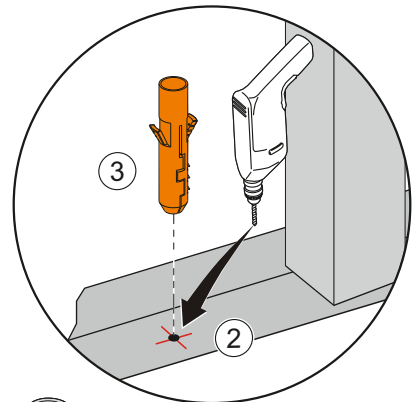

441059 / 280323-0

B

5B

B

6B