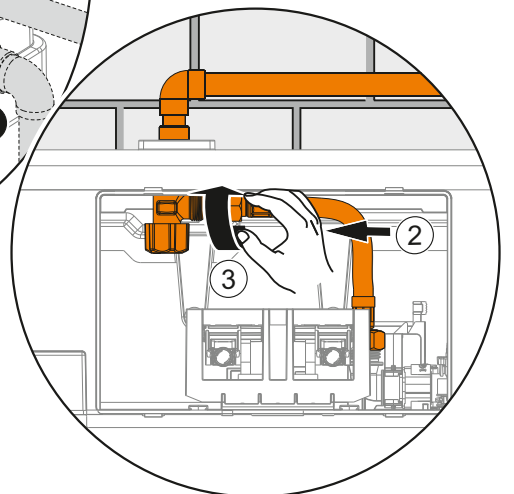

441059 / 280323-0

A-B

9

10

A-B

11