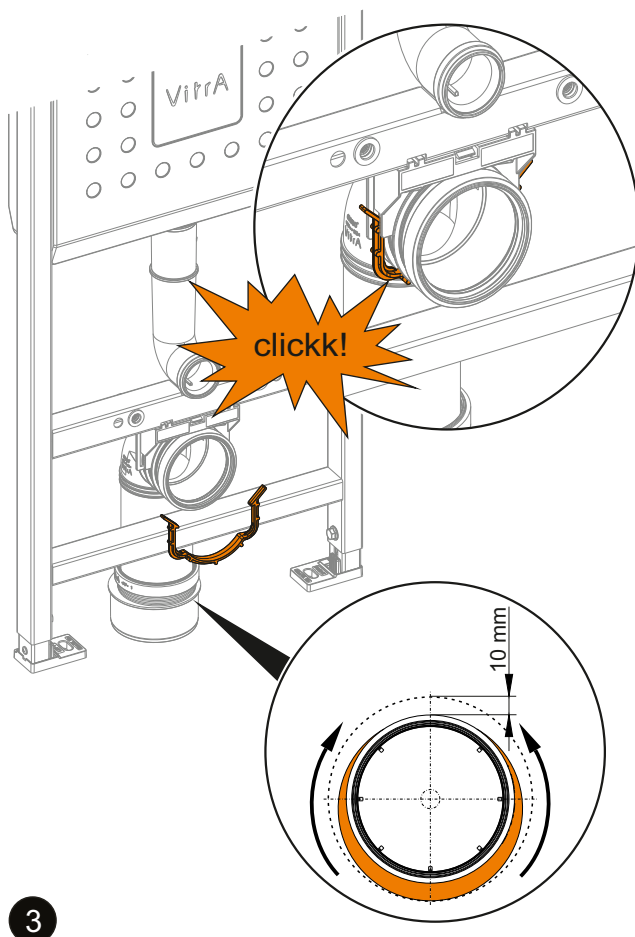

441059 / 280323-0

A-B