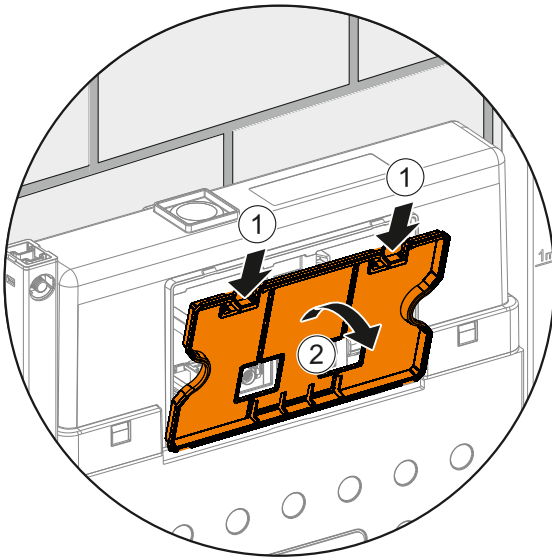

441059 / 280323-0

A-B

9