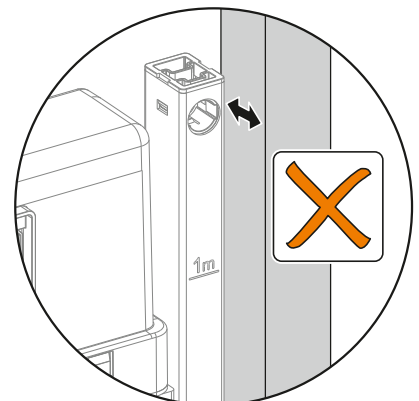

441059 / 280323-0

B

7B

B

8B