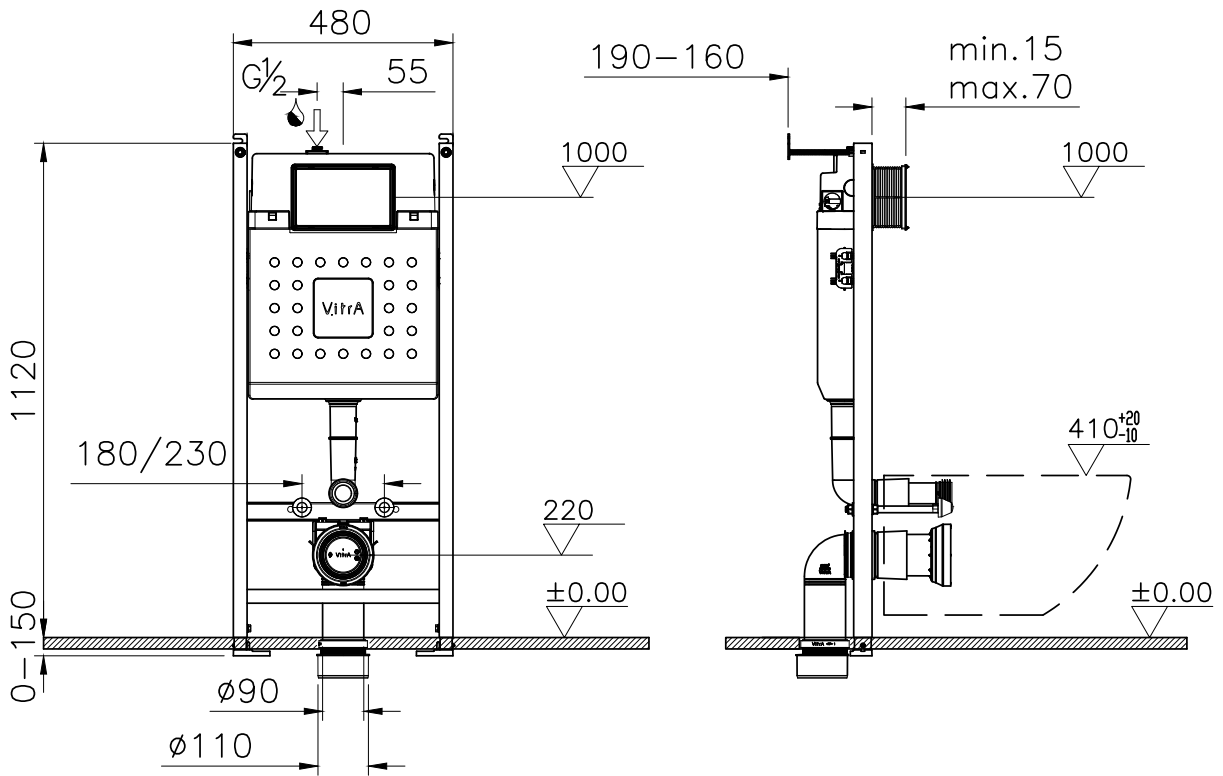

441059 / 280323-0