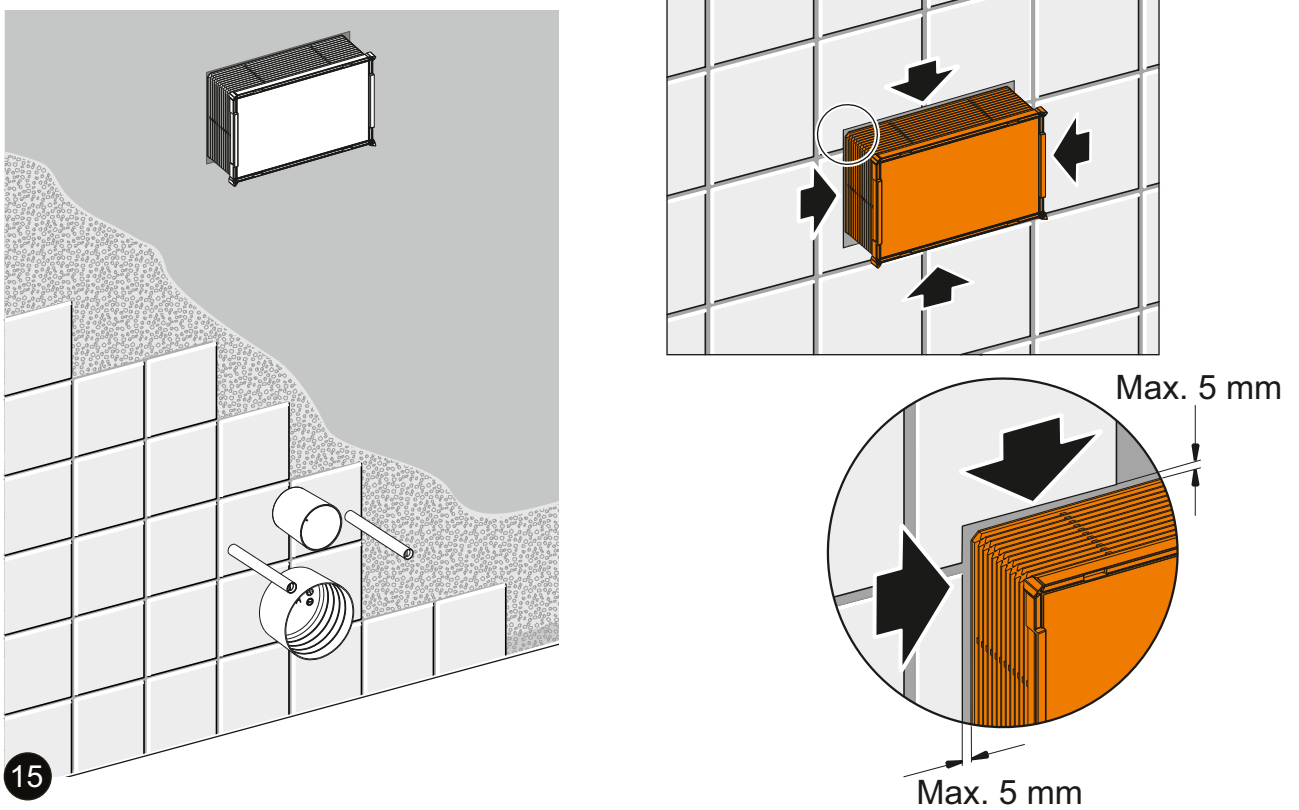

441059 / 280323-0

A-B

14

A-B

15