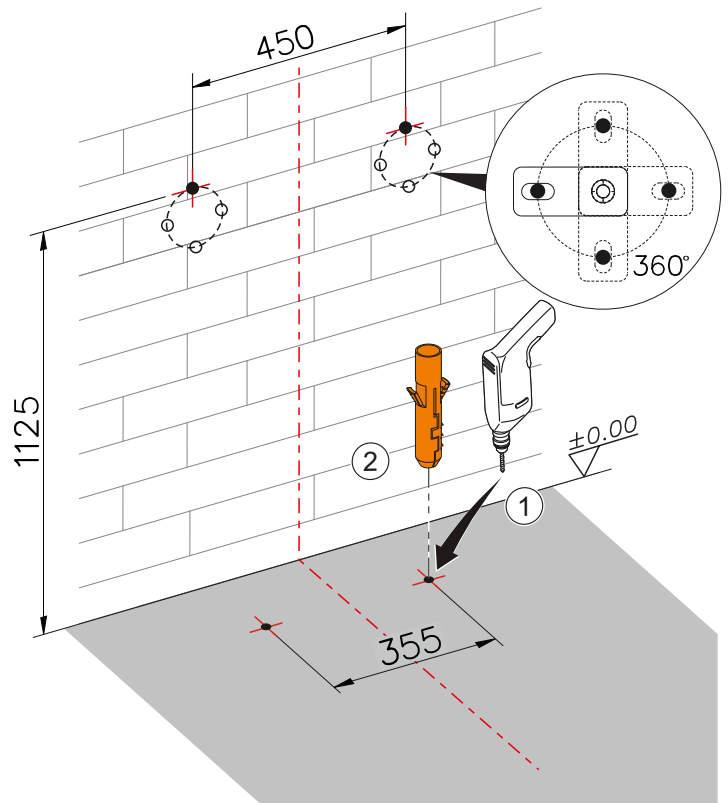

441059 / 280323-0

A