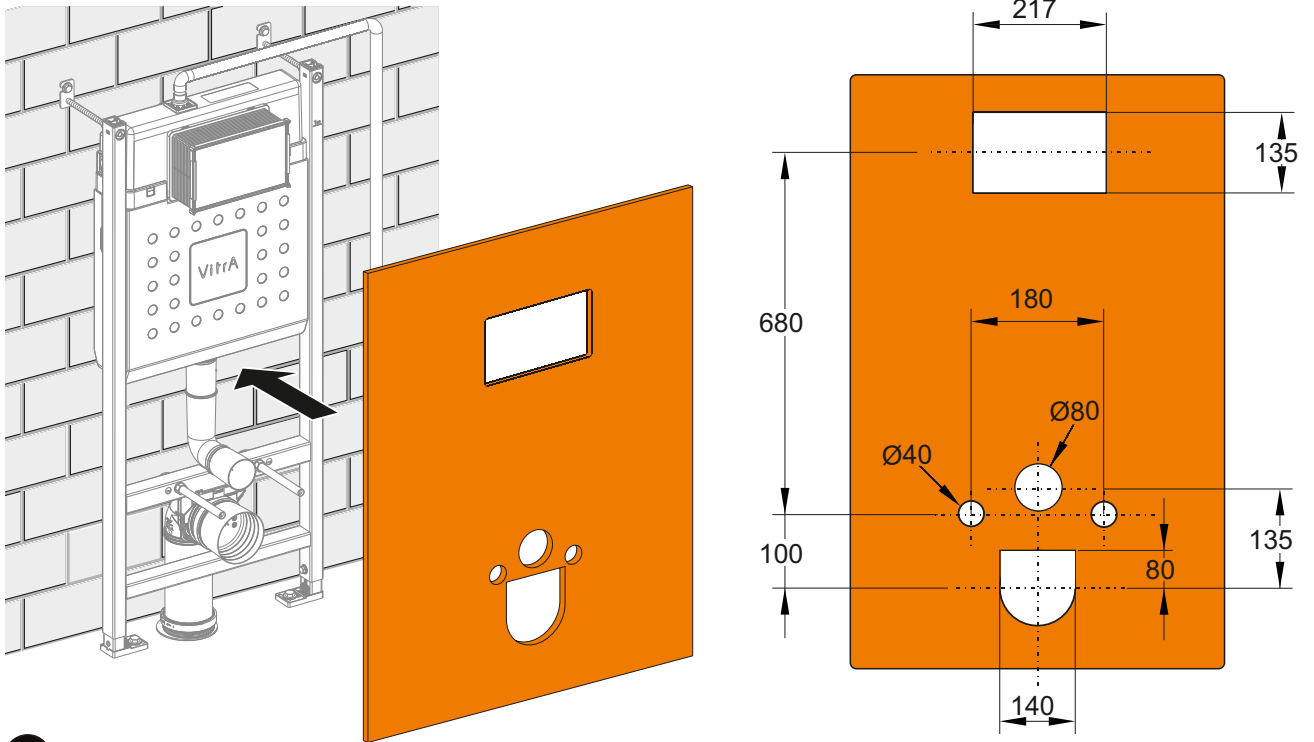

441059 / 280323-0

A-B