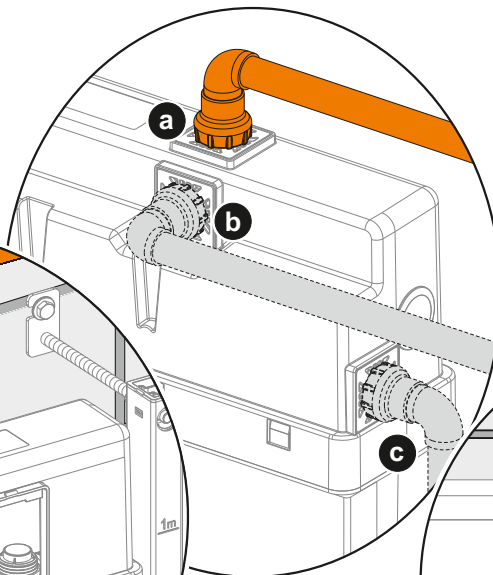

441059 / 280323-0

A-B

9

10

A-B

11