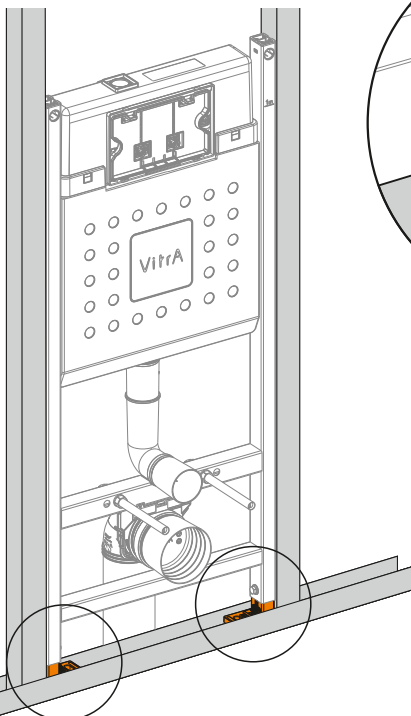

441059 / 280323-0

B

5B

B

6B