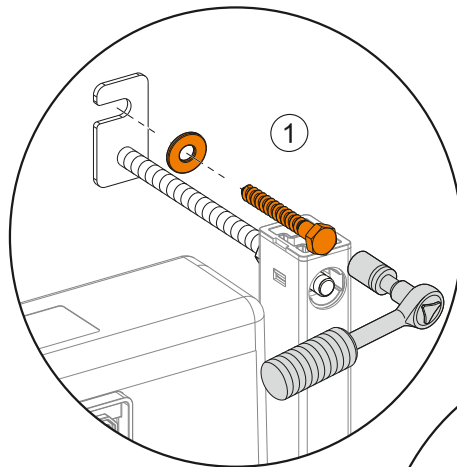

441059 / 280323-0

A

7A

A

8A