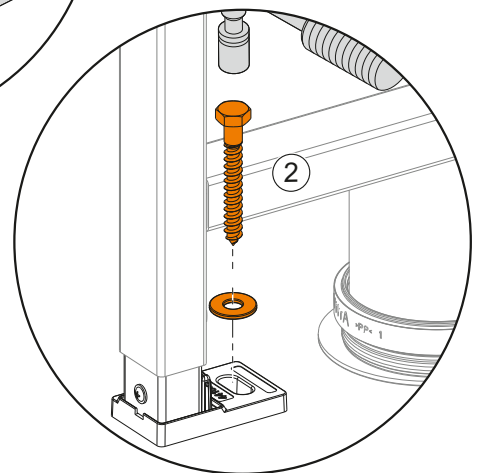

441059 / 280323-0

A

7A

A

8A