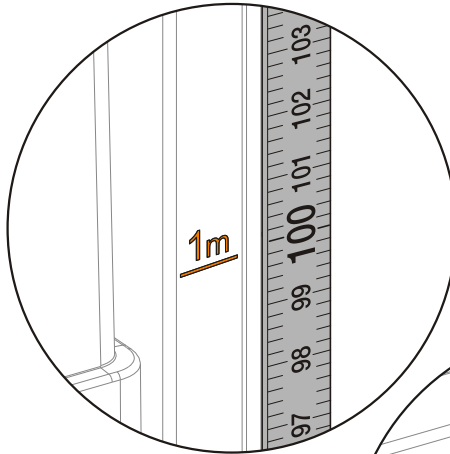

441059 / 280323-0

B