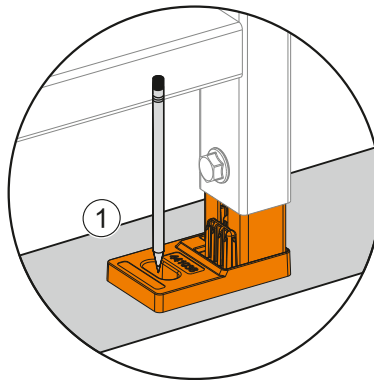

441059 / 280323-0

B

5B

B

6B