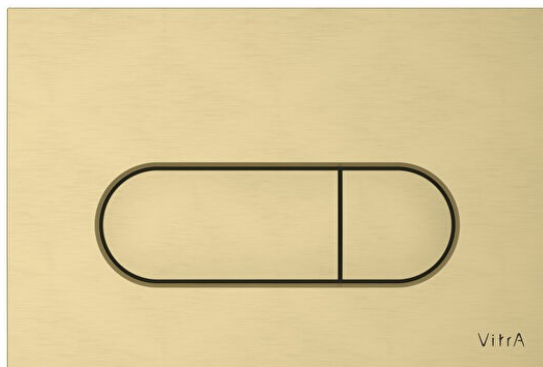

Gammes: Root Round

Spécifications techniques

Couleur	Brushed Gold
Hauteur	165
Largeur	244
Profondeur	8
Fonction de montage facile	Oui
Type de montage	Bâti-support
Tailles des produits emballés (LxlxH)	255X200X50

Revêtement du corps	PVD
Type d'application	Face au mur

Matériau du corps	Plastique
Détail du chasse d'eau WC	Bouton
Mesure marketing (cm)	0,9 CM
Garantie	5
Designer	Équipe design de VitrA
Matériau de la façade	Plastique