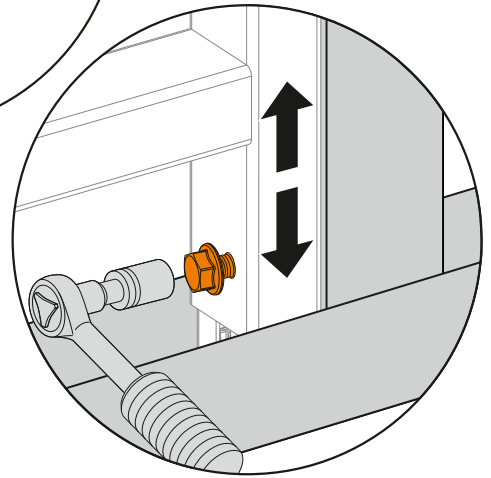

441059 / 280323-0

B