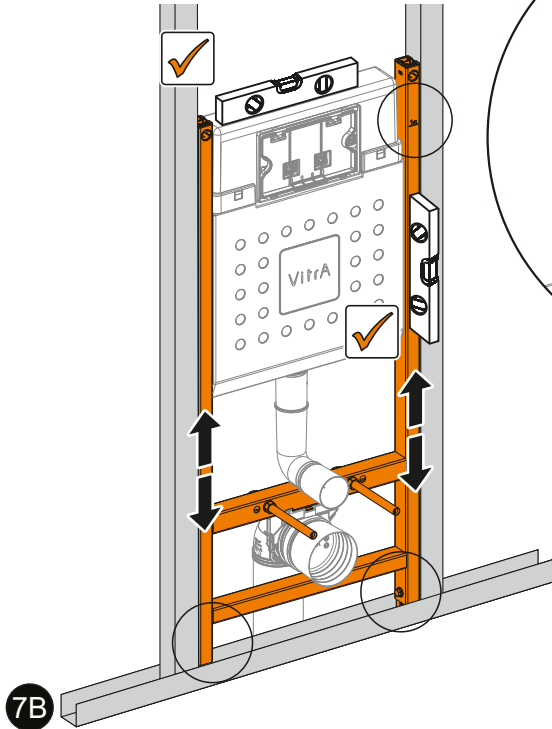

441059 / 280323-0

B