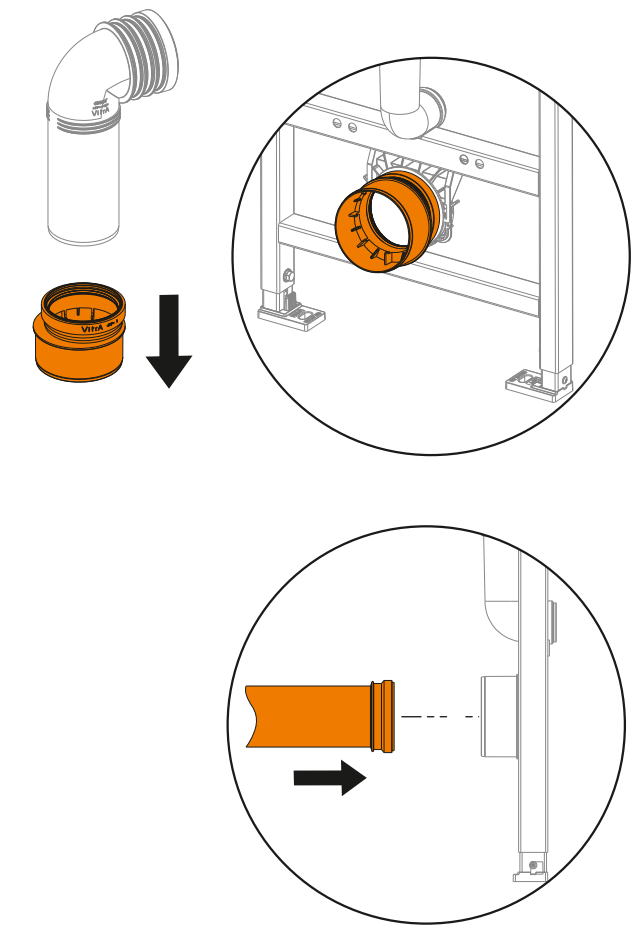

**A**

**B**

441059 / 280323-0

A-B

441059 / 280323-0

A-B

4

A

## Spécifications techniques

Couleur	Brushed Gold
Hauteur	165
Largeur	244
Profondeur	8
Fonction de montage facile	Oui
Type de montage	Bâti-support
Tailles des produits emballés (LxlxH)	255X200X50

Revêtement du corps	PVD
Type d'application	Face au mur

## Dessin Technique 2A

**Spécifications techniques**

**Couleur:** Brushed Gold **Hauteur:** 165 **Largeur:** 244 **Profondeur:** 8 **Fonction de montage facile:** Oui **Type de montage:** Bâti-support **Tailles des produits emballés (LxIxH):** 255X200X50 **Matériau du corps:** Plastique **Détail du chasse d'eau WC:** Bouton **Mesure marketing (cm):** 0,9 CM **Garantie:** 5 **Designer:** Équipe design de VitrA **Matériau de la façade:** Plastique **Revêtement du corps:** PVD **Type d'application:** Face au mur