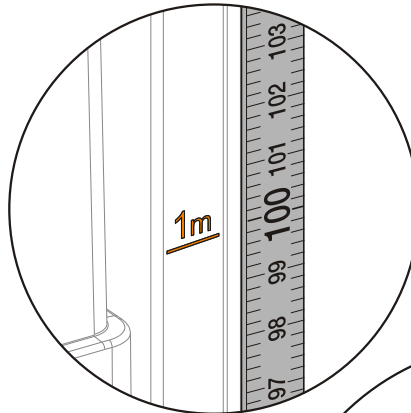

441059 / 280323-0

A-B

4

A

5A

A

6A