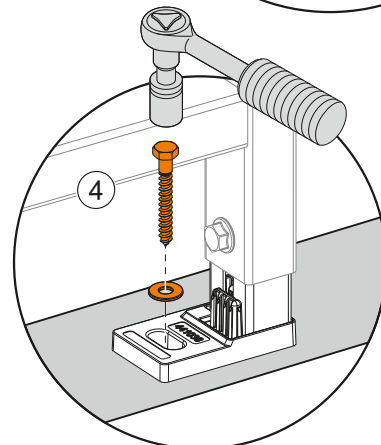

441059 / 280323-0

B

5B

B

6B