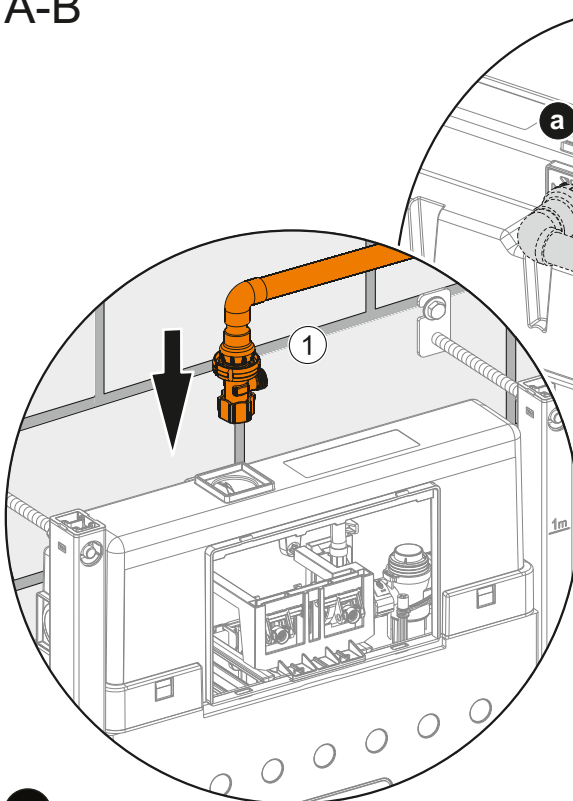

441059 / 280323-0

A-B

9

10

A-B

11