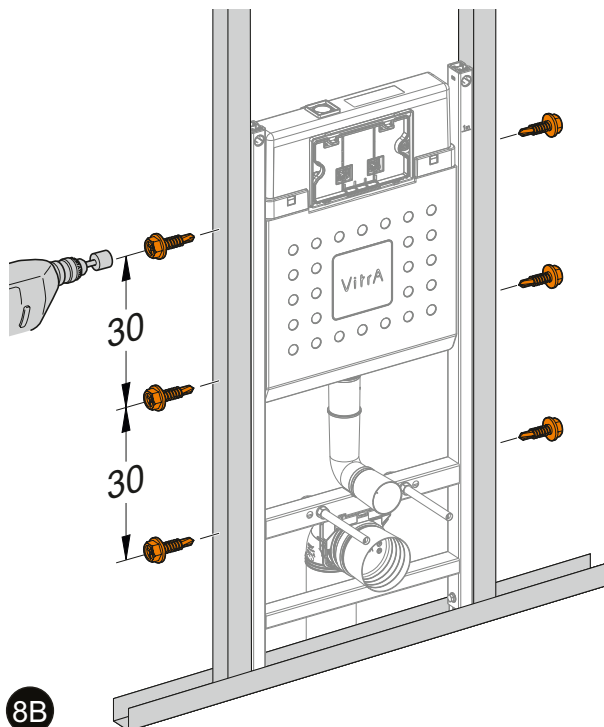

441059 / 280323-0

B

7B

B

8B