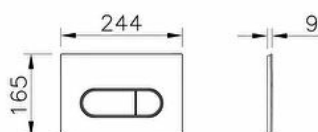

Dessin Technique 2A

Spécifications techniques

Couleur: Brushed Gold **Hauteur:** 165 **Largeur:** 244 **Profondeur:** 8 **Fonction de montage facile:** Oui **Type de montage:** Bâti-support **Tailles des produits emballés (LxIxH):** 255X200X50 **Matériau du corps:** Plastique **Détail du chasse d'eau WC:** Bouton **Mesure marketing (cm):** 0,9 CM **Garantie:** 5 **Designer:** Équipe design de VitrA **Matériau de la façade:** Plastique **Revêtement du corps:** PVD **Type d'application:** Face au mur

*En raison des variations possibles dans le réglage de votre ordinateur et de votre imprimante, de facteurs techniques et des caractéristiques particulières de certaines de nos finitions, les couleurs ne sont pas représentatives de la réalité mais sont seulement une indication