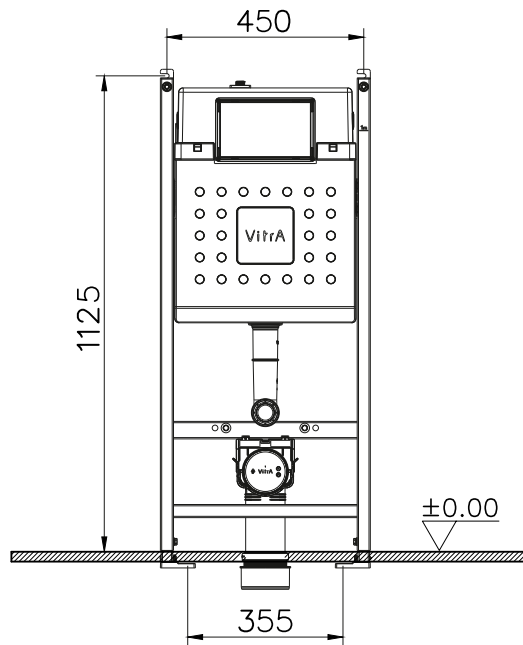

441059 / 280323-0

A