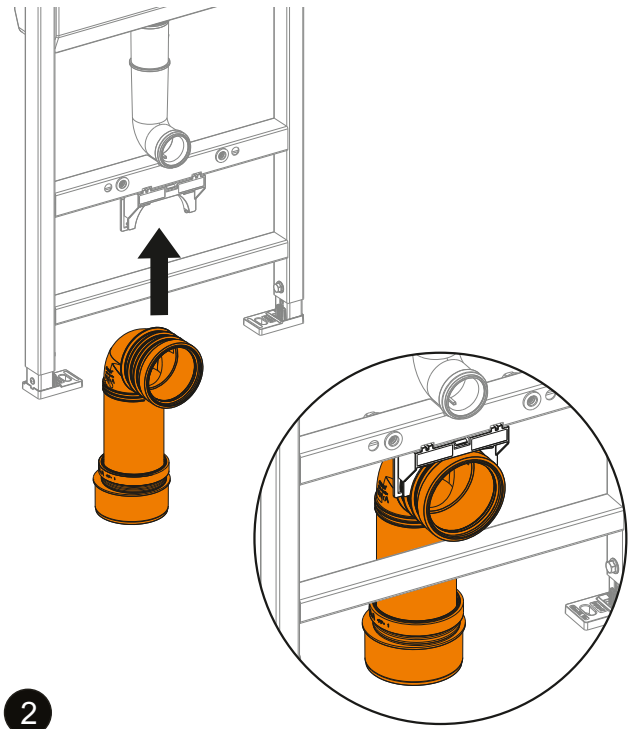

441059 / 280323-0

A-B