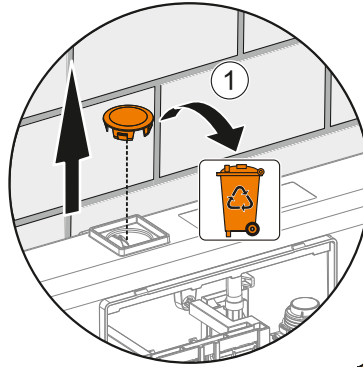

441059 / 280323-0

A-B

9

10

A-B

11