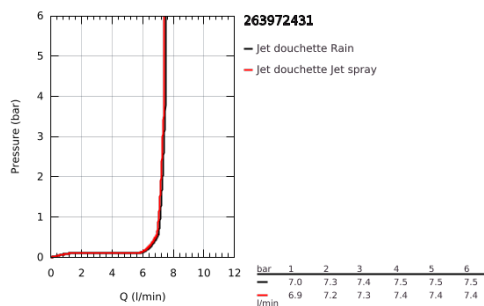

26 397 243 1 VITALIO COMFORT 110 DOUCHETTE 2 JETS

DESCRIPTION DU PRODUIT

- Colour: Matt Black
- Types de jets : Rain, Jet
- GROHE Économie d'eau Consommation d'eau réduite, jet parfait
- GROHE Sélection facile - Tourner simplement le bouton pour profiter du jet souhaité
- GROHE DreamSpray débit d'eau uniforme pour tous les types de jets
- Procédé anti-calcaire SpeedClean
- Conduits d'eau internes, longévité maximale
- ShockProof anneau en silicone protecteur en cas de chute
- Système de montage universel : s'associe avec tous les flexibles de douche
- Débit maximum à 3 bars : 7,4 l/min
- Grand Public

Pure Freude
an Wasser

26 397 243 1 VITALIO COMFORT 110 DOUCHETTE 2 JETS

PIÈCES DÉTACHÉES, février 2023 – now

1: Filtre (Référence 0700200M)

28 742 243 2 VITALIOFLEX TREND FLEXIBLE

DESCRIPTION DU PRODUIT

- Colour: Matt Black
- 1750 mm
- Surface lisse pour un nettoyage facile
- Résistance à la pression jusqu'à 5 bars
- Résistance à la traction jusqu'à 500N
- Résistance à la chaleur 70°C
- Anti-plies résistant aux plies
- Connexion universelle G 1/2" x 1/2"
- GROHE ProGrip avec surface moletée