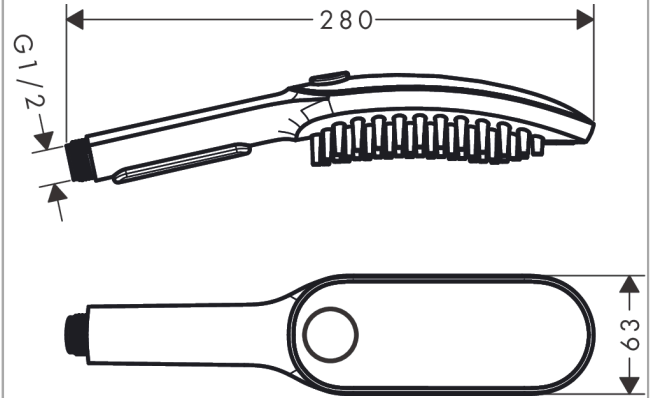

**DogShower****Köpek el duşu 150 3jet**Renk: **satın beyaz** Ürün Kodu: **26640700****Açıklamalar****Özellikler**

- Duş başlığı ölçüsü: 150 x 63 mm
- sprej türü: fur spray, leg spray, paw spray
- Select tuşu ile konforlu sprej türü değişimi
- maksimum akış miktarı 3 bar basınçta: 7,6 l/dk
- l/dak. cinsinden düzgün fonksiyon için minimum işlev noktası: 5,7 l/dk
- çalışma basıncı: min. 1 bar/maks. 6 bar
- Minimum akış basıncı: 1 bar
- hassas, su püskürten, 1,5 cm uzunluğunda masaj nozülleri
- ergonomik tasarım
- sürekli akım su ısıtıcıları için uygun
- bağlantı ölçüsü: DN15
- çek valf

**Teknoloji****Tasarım Ödülleri**

reddot winner 2022

DESIGN  
AWARD  
2022**Ürün Resmi****Teknik Çizim**

**DogShower****Köpek el duşu 150 3jet**Renk: **satın beyaz** Ürün Kodu: **26640700****Akış diyagramı**

Tüketim değerleri uygulamalı olarak ilgili armatürlerle (termostat/karıştırıcı/sıva altı valf) ölçülmüştür.