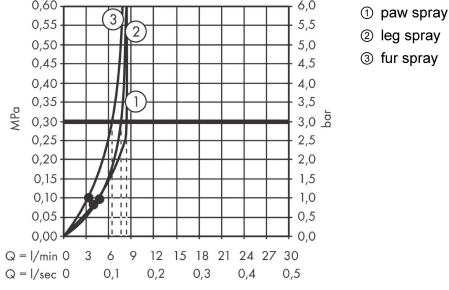

**DogShower****Köpek el duşu 150 3jet**Renk: **satın beyaz** Ürün Kodu: **26640700****Açıklamalar****Özellikler**

- Duş başlığı ölçüsü: 150 x 63 mm
- sprej türü: fur spray, leg spray, paw spray
- Select tuşu ile konforlu sprej türü değişimi
- maksimum akış miktarı 3 bar basınçta: 7,6 l/dk
- l/dak. cinsinden düzgün fonksiyon için minimum işlev noktası: 5,7 l/dk
- çalışma basıncı: min. 1 bar/maks. 6 bar
- Minimum akış basıncı: 1 bar
- hassas, su püskürten, 1,5 cm uzunluğunda masaj nozülleri
- ergonomik tasarım
- sürekli akım su ısıtıcıları için uygun
- bağlantı ölçüsü: DN15
- çek valf

**Teknoloji****Tasarım Ödülleri**

reddot winner 2022

DESIGN  
AWARD  
2022**Ürün Resmi****Teknik Çizim**

**DogShower****Köpek el duşu 150 3jet**Renk: **satın beyaz** Ürün Kodu: **26640700****Akış diyagramı**

Tüketim değerleri uygulamalı olarak ilgili armatürlerle (termostat/karıştırıcı/sıva altı valf) ölçülmüştür.