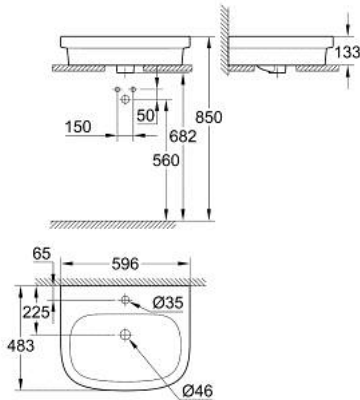

39 337 000 EURO CERAMIC VASQUE À POSER 60 CM

DESCRIPTION DU PRODUIT

- Colour: Blanc alpin
- 1 trou de perçage
- Avec trop-plein
- 596 x 483 mm
- Porcelaine vitrifiée

NORMS & APPROVALS NF

39 337 000 EURO CERAMIC VASQUE À POSER 60 CM

PIÈCES DÉTACHÉES, juin 2016 – now

1: Kit de fixation (Référence 49512000)

24 326 001 **SWIFT MITIGEUR MONOCOMMANDE LAVABO**
TAILLE M

DESCRIPTION DU PRODUIT

- Colour: Chromé
- Monotrou sur plage
- Levier de commande métallique
- GROHE Long-Life cartouche en céramique 28 mm
- Limiteur de température
- GROHE Finition Longue Durée
- Conduit d'eau interne sans plomb ni nickel
- GROHE Économie d'eau Consommation d'eau réduite, jet parfait
- Système d'installation rapide
- Corps lisse avec bonde clic clac 1 1/4" en matériau synthétique
- Flexibles de raccordement souples
- Outil de montage et maintenance GROHE Quicktool inclus

24 326 001 **SWIFT MITIGEUR MONOCOMMANDE LAVABO**
TAILLE M

PIÈCES DÉTACHÉES, juillet 2021 – now

1: levier (Référence 48627000)

2: Cartouche (Référence 48518000)

3: Mousseur (Référence 48159000)

4: Fixation M26x1,5 (Référence 46249000)

5: Bonde clic clac (Référence 65807000)

6: Clé à tube SW 46 mm de 400 mm (Référence 19017000)*

*Accessoires spéciaux