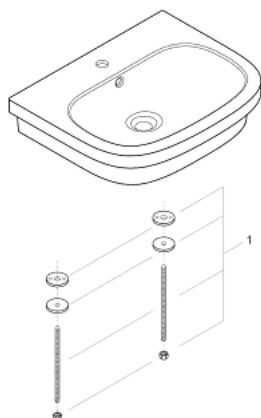

39 337 000 EURO CERAMIC VASQUE À POSER 60 CM

DESCRIPTION DU PRODUIT

- Colour: Blanc alpin
- 1 trou de perçage
- Avec trop-plein
- 596 x 483 mm
- Porcelaine vitrifiée

NORMS & APPROVALS NF

39 337 000 EURO CERAMIC VASQUE À POSER 60 CM

PIÈCES DÉTACHÉES, juin 2016 – now

1: Kit de fixation (Référence 49512000)

24 326 001 **SWIFT MITIGEUR MONOCOMMANDE LAVABO**
TAILLE M

DESCRIPTION DU PRODUIT

- Colour: Chromé
- Monotrou sur plage
- Levier de commande métallique
- GROHE Long-Life cartouche en céramique 28 mm
- Limiteur de température
- GROHE Finition Longue Durée
- Conduit d'eau interne sans plomb ni nickel
- GROHE Économie d'eau Consommation d'eau réduite, jet parfait
- Système d'installation rapide
- Corps lisse avec bonde clic clac 1 1/4" en matériau synthétique
- Flexibles de raccordement souples
- Outil de montage et maintenance GROHE Quicktool inclus

24 326 001 **SWIFT MITIGEUR MONOCOMMANDE LAVABO**
TAILLE M

PIÈCES DÉTACHÉES, juillet 2021 – now

1: levier (Référence 48627000)

2: Cartouche (Référence 48518000)

3: Mousseur (Référence 48159000)

4: Fixation M26x1,5 (Référence 46249000)

5: Bonde clic clac (Référence 65807000)

6: Clé à tube SW 46 mm de 400 mm (Référence 19017000)*

*Accessoires spéciaux