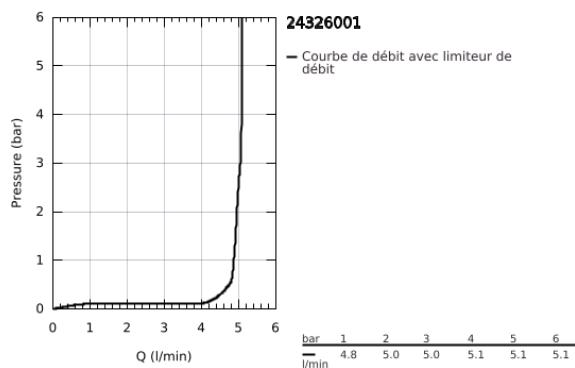

39 337 000 EURO CERAMIC VASQUE À POSER 60 CM

DESCRIPTION DU PRODUIT

- Colour: Blanc alpin
- 1 trou de perçage
- Avec trop-plein
- 596 x 483 mm
- Porcelaine vitrifiée

NORMS & APPROVALS NF

39 337 000 EURO CERAMIC VASQUE À POSER 60 CM

PIÈCES DÉTACHÉES, juin 2016 – now

1: Kit de fixation (Référence 49512000)

24 326 001 **SWIFT MITIGEUR MONOCOMMANDE LAVABO**
TAILLE M

DESCRIPTION DU PRODUIT

- Colour: Chromé
- Monotrou sur plage
- Levier de commande métallique
- GROHE Long-Life cartouche en céramique 28 mm
- Limiteur de température
- GROHE Finition Longue Durée
- Conduit d'eau interne sans plomb ni nickel
- GROHE Économie d'eau Consommation d'eau réduite, jet parfait
- Système d'installation rapide
- Corps lisse avec bonde clic clac 1 1/4" en matériau synthétique
- Flexibles de raccordement souples
- Outil de montage et maintenance GROHE Quicktool inclus