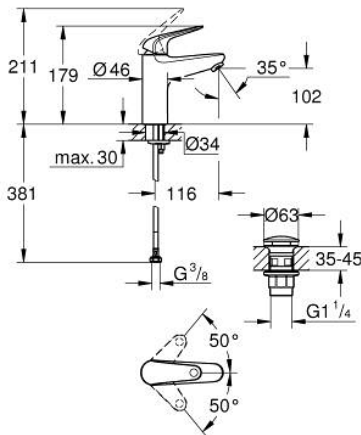

39 337 000 EURO CERAMIC VASQUE À POSER 60 CM

DESCRIPTION DU PRODUIT

- Colour: Blanc alpin
- 1 trou de perçage
- Avec trop-plein
- 596 x 483 mm
- Porcelaine vitrifiée

NORMS & APPROVALS NF

39 337 000 EURO CERAMIC VASQUE À POSER 60 CM

PIÈCES DÉTACHÉES, juin 2016 – now

1: Kit de fixation (Référence 49512000)

24 326 001 **SWIFT MITIGEUR MONOCOMMANDE LAVABO**
TAILLE M

DESCRIPTION DU PRODUIT

- Colour: Chromé
- Monotrou sur plage
- Levier de commande métallique
- GROHE Long-Life cartouche en céramique 28 mm
- Limiteur de température
- GROHE Finition Longue Durée
- Conduit d'eau interne sans plomb ni nickel
- GROHE Économie d'eau Consommation d'eau réduite, jet parfait
- Système d'installation rapide
- Corps lisse avec bonde clic clac 1 1/4" en matériau synthétique
- Flexibles de raccordement souples
- Outil de montage et maintenance GROHE Quicktool inclus

24 326 001 **SWIFT MITIGEUR MONOCOMMANDE LAVABO**
TAILLE M

PIÈCES DÉTACHÉES, juillet 2021 – now

1: levier (Référence 48627000)

2: Cartouche (Référence 48518000)

3: Mousseur (Référence 48159000)

4: Fixation M26x1,5 (Référence 46249000)

5: Bonde clic clac (Référence 65807000)

6: Clé à tube SW 46 mm de 400 mm (Référence 19017000)*

*Accessoires spéciaux