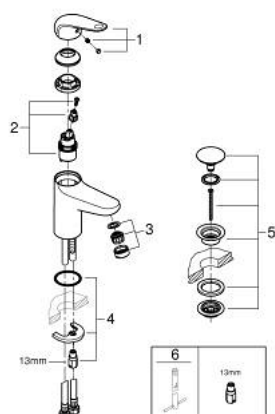

PIÈCES DÉTACHÉES, juin 2016 – now

1: Kit de fixation (Référence 49512000)

24 326 001 **SWIFT MITIGEUR MONOCOMMANDE LAVABO**
TAILLE M

DESCRIPTION DU PRODUIT

- Colour: Chromé
- Monotrou sur plage
- Levier de commande métallique
- GROHE Long-Life cartouche en céramique 28 mm
- Limiteur de température
- GROHE Finition Longue Durée
- Conduit d'eau interne sans plomb ni nickel
- GROHE Économie d'eau Consommation d'eau réduite, jet parfait
- Système d'installation rapide
- Corps lisse avec bonde clic clac 1 1/4" en matériau synthétique
- Flexibles de raccordement souples
- Outil de montage et maintenance GROHE Quicktool inclus

24 326 001 **SWIFT MITIGEUR MONOCOMMANDE LAVABO**
TAILLE M

PIÈCES DÉTACHÉES, juillet 2021 – now

1: levier (Référence 48627000)

2: Cartouche (Référence 48518000)

3: Mousseur (Référence 48159000)

4: Fixation M26x1,5 (Référence 46249000)

5: Bonde clic clac (Référence 65807000)

6: Clé à tube SW 46 mm de 400 mm (Référence 19017000)*

*Accessoires spéciaux