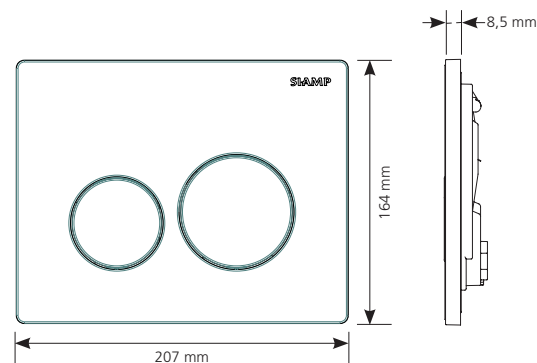

SPHÈRE

S'installe sur bâti-support WC **INGENIO**

- Design épuré et extra plat
- Réglage rapide et intuitif
- Installation aisée sans outils

CARACTÉRISTIQUES

- Plaque en ABS
- Double volume
- Actionnement mécanique
- Effort d'actionnement inférieur à 20 Newton
- Vis d'actionnement lisses pour éviter les bruits de fonctionnement
- Vis de fixation et d'actionnement verrouillables en ¼ de tour
- Sert de trappe de visite pour accéder à l'équipement du réservoir
- Épaisseur d'habillage comprise entre 13 et 80 mm
- Patins au dos du cadre pour assurer l'appui sur l'habillage

**Sphère INGENIO
100% Or rose**
Réf. : 10 0137 45

**Sphère INGENIO
100% Noir métal brillant**
Réf. : 10 0059 87

TEXTE D'APPEL D'OFFRE

SPHÈRE INGENIO Réf. : XX XXXX XX

Plaque de commande double volume en ABS avec un cadre rectangulaire et des palettes rondes de finition Largeur 207 mm, hauteur 164 mm et profondeur 8,5 mm.

Livré avec : châssis, 2 vis de fixation, 2 vis d'actionnement verrouillables en ¼ de tour.

	Référence	Gencod	Cond.	Colisage			Quantité Carton
				Nb	L. x p. x h. (mm)	Poids (kg)	
SPHÈRE INGENIO 100% Blanc	31 2610 60	3 24723 009941 2	Boîte	1	230 x 180 x 50	1,20	40
SPHÈRE INGENIO Blanc/Aspect chromé mat	31 2613 60	3 24723 009944 3	Boîte	1	230 x 180 x 50	1,20	40
SPHÈRE INGENIO 100% Chromé brillant	31 2612 60	3 24723 009943 6	Boîte	1	230 x 180 x 50	1,20	40
SPHÈRE INGENIO 100% Aspect chromé mat	31 2611 60	3 24723 009942 9	Boîte	1	230 x 180 x 50	1,20	40
SPHÈRE INGENIO 100% Noir mat	10 0033 92	3 24723 013854 8	Boîte	1	230 x 180 x 50	1,20	40
SPHÈRE INGENIO 100% Or	10 0137 44	3 24723 016544 5	Boîte	1	230 x 180 x 50	1,20	40
SPHÈRE INGENIO 100% Or rose	10 0137 45	3 24723 016545 2	Boîte	1	230 x 180 x 50	1,20	40
SPHÈRE INGENIO 100% Noir métal brillant	10 0059 87	3 24723 016543 8	Boîte	1	230 x 180 x 50	1,20	40