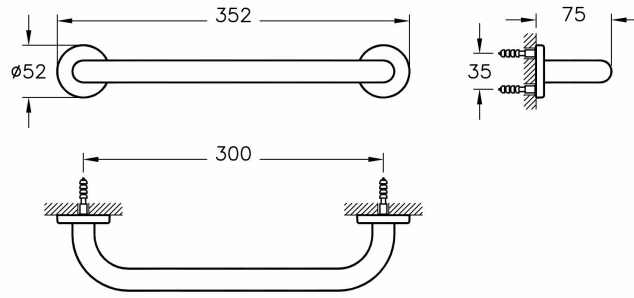

VitrA

Tanım	Arkitekta Kvet Tutamađı
Koleksiyon	Arkitekta
Marka	VitrA
Kaplama	Krom
Renk	Krom

rn Kodu: A44375

Aıklama

VitrA haber vermeksizin, rnler ve teknik detaylarında deđiřiklik yapma hakkını saklı tutar.

Tm izimler standart toleranslar dahilindedir. Montaj uygulamalarında kesin l ihtiyaı olursa rn zerinden alınan birebir ller kullanılmalıdır.