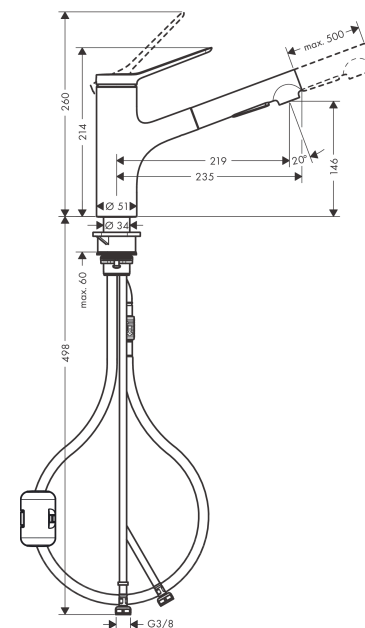

Plan géométral