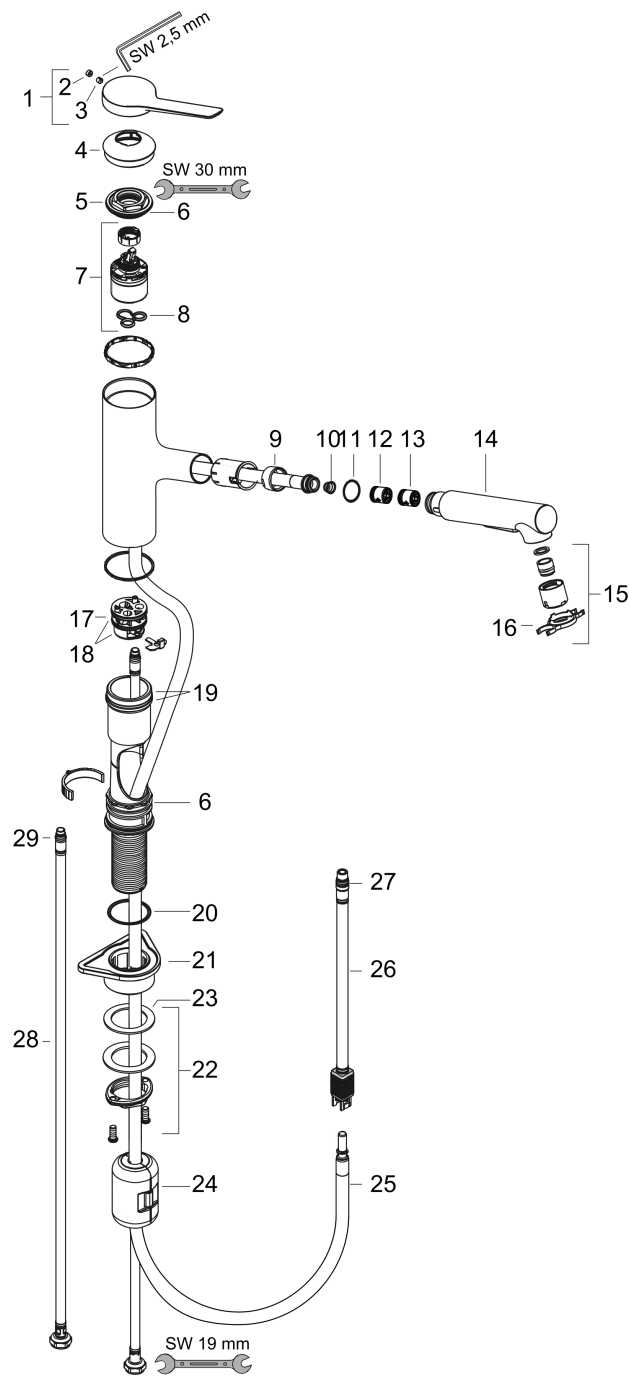

Détails de l'article

EAN

4059625339756

Technologie

Prix de design

Certificats / Eco-Responsabilité

Photo du produit

Plan géométral

Zesis M33

Mitigeur de cuisine 150 avec douchette extractible 2 jets

Finition: **Aspect acier inox** Numéro d'article: **74800800**

Schéma d'écoulement

Zesis M33

Mitigeur de cuisine 150 avec douchette extractible 2 jets

Finition: **Aspect acier inox** Numéro d'article: **74800800**

Vue éclatée

Année de construction: >12/21

Zesis M33**Mitigeur de cuisine 150 avec douchette extractible 2 jets**Finition: **Aspect acier inox** Numéro d'article: **74800800****Liste des pièces détachées**

Année de construction: >12/21

Pos.	Description	Numéro d'article	GP	UE
1	poignée	94390800	74,08 €	1
2	vis M5x5	98446000	8,39 €	1
3	cache vis	93735460	13,98 €	1
4	rosace	94388800	20,95 €	1
5	écrou à six pans	94389000	43,33 €	1
6	joint torique 41x2	98212000	8,39 €	1
7	cartouche cpl.	93895000	79,67 €	1
8	joint	95008000	13,98 €	1
9	écrou à six pans	92755000	22,37 €	1
10	filtre	97735000	8,39 €	1
11	joint torique 18x1,5	98231000	8,39 €	1
12	limiteur de débit / clapet anti-retour	87560000	13,98 €	1
13	clapet anti-retour	87561000	13,98 €	1
14	douchette cpl.	94395800	118,80 €	1
15	mousseur laminaire M22x1 (15 l/min)	95909000	50,32 €	1
16	clé	95910000	13,98 €	1
17	adapteur pour cartouche	95911000	22,37 €	1
18	joint torique 30x2	98186000	8,39 €	1
19	joint torique 37x3	98476000	8,39 €	1
20	joint torique 36x2,5	98190000	8,39 €	1
21	set de fixation	97523000	11,18 €	1
22	fixation cpl. (Ø 34)	95049000	18,17 €	1
23	anneau plastique	97548000	8,39 €	1
24	poids	92500000	43,33 €	1
25	flexible 1,25 m	95506000	79,67 €	1
26	flexible de raccordement 600mm	92264000	43,33 €	1
27	flexible de raccordement 600 mm M8x0,75 G3/8	96510000	27,95 €	1
28	joint torique 7x1,5	98422000	8,39 €	1
29	joint torique 6,6x1,6	93019000	8,39 €	1
a	adapteur pour poignée	94875000	11,18 €	1