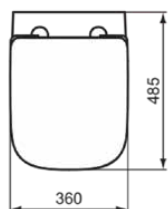

I.LIFE S

T500101

I.LIFE S | Cuvette suspendue 355x480x335 mm finition blanc brillant, CL1 chasse d'eau complète 3.9 - 6 l/min, sortie horizontale | CL1, CL2, EasyFix+, RimLS+, WC gain d'espace

Image & dessin technique

Information générale

Catégorie de produit:	Toilettes
Type de produit:	Cuvette suspendue
Marque:	Ideal Standard
Suite:	I.LIFE S
Designer:	Palomba Serafini Associati
Colour:	01 - Blanc Brillant
Finition:	Brillant
Hauteur (mm):	335
Largeur (mm):	355
Longueur / Profondeur (mm):	480
Type de fixation:	EasyFix+
Poids net (kg):	21.14
Code EAN:	8014140491903

Produits inclus

T473701: I.LIFE S | Abattant recouvrant 360x410x45 mm finition blanc brillant

Caractéristiques

	CL1: 3.9 - 6 l/min		CL2: 6 l/min
	EasyFix+		RimLS+
	WC gain d'espace		

Téléchargements

- [Installation Guide](#)
- [Spare Parts List](#)

I.LIFE S

T500101

I.LIFE S | Cuvette suspendue 355x480x335 mm finition blanc brillant, CL1 chasse d'eau complète 3.9 - 6 l/min, sortie horizontale | CL1, CL2, EasyFix+, RimLS+, WC gain d'espace

Caractéristiques produit