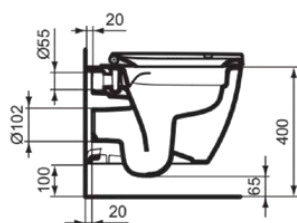

I.LIFE S

T500101

I.LIFE S | Cuvette suspendue 355x480x335 mm finition blanc brillant, CL1 chasse d'eau complète 3.9 - 6 l/min, sortie horizontale | CL1, CL2, EasyFix+, RimLS+, WC gain d'espace

Image & dessin technique

Information générale

Catégorie de produit:	Toilettes
Type de produit:	Cuvette suspendue
Marque:	Ideal Standard
Suite:	I.LIFE S
Designer:	Palomba Serafini Associati
Colour:	01 - Blanc Brillant
Finition:	Brillant
Hauteur (mm):	335
Largeur (mm):	355
Longueur / Profondeur (mm):	480
Type de fixation:	EasyFix+
Poids net (kg):	21.14
Code EAN:	8014140491903

Produits inclus

T473701: I.LIFE S | Abattant recouvrant 360x410x45 mm finition blanc brillant

Caractéristiques

	CL1: 3.9 - 6 l/min		CL2: 6 l/min
	EasyFix+		RimLS+
	WC gain d'espace		

Téléchargements

- [Installation Guide](#)
- [Spare Parts List](#)

I.LIFE S

T500101

I.LIFE S | Cuvette suspendue 355x480x335 mm finition blanc brillant, CL1 chasse d'eau complète 3.9 - 6 l/min, sortie horizontale | CL1, CL2, EasyFix+, RimLS+, WC gain d'espace

Caractéristiques produit