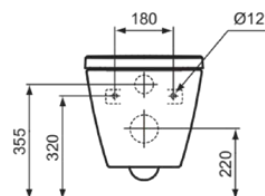

I.LIFE S

T500101

I.LIFE S | Cuvette suspendue 355x480x335 mm finition blanc brillant, CL1 chasse d'eau complète 3.9 - 6 l/min, sortie horizontale | CL1, CL2, EasyFix+, RimLS+, WC gain d'espace

Image & dessin technique

Information générale

Catégorie de produit:	Toilettes
Type de produit:	Cuvette suspendue
Marque:	Ideal Standard
Suite:	I.LIFE S
Designer:	Palomba Serafini Associati
Colour:	01 - Blanc Brillant
Finition:	Brillant
Hauteur (mm):	335
Largeur (mm):	355
Longueur / Profondeur (mm):	480
Type de fixation:	EasyFix+
Poids net (kg):	21.14
Code EAN:	8014140491903

Produits inclus

T473701: I.LIFE S | Abattant recouvrant 360x410x45 mm finition blanc brillant

Caractéristiques

	CL1: 3.9 - 6 l/min		CL2: 6 l/min
	EasyFix+		RimLS+
	WC gain d'espace		

Téléchargements

- [Installation Guide](#)
- [Spare Parts List](#)

I.LIFE S

T500101

I.LIFE S | Cuvette suspendue 355x480x335 mm finition blanc brillant, CL1 chasse d'eau complète 3.9 - 6 l/min, sortie horizontale | CL1, CL2, EasyFix+, RimLS+, WC gain d'espace

Caractéristiques produit