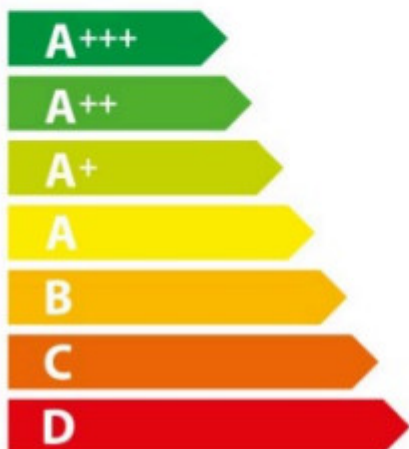

ENERG
енергия · ενεργεια

BOSCH

PVQ811H26E

B

62
kWh/annum

65/2014