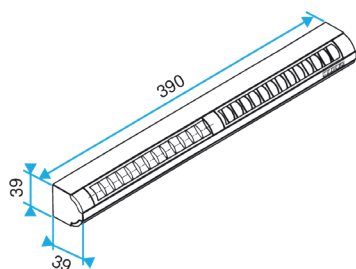

### Données dimensionnelles

Références	H (mm)	l (mm)	L (mm)	Fente (mm)
11011156	39	39	390	2 x (172 x 12);(250 x 15)

EA22, EA30; Entraxe = 370 mm

EA45; Entraxe = 370 mm

Entrée d'air autoréglable