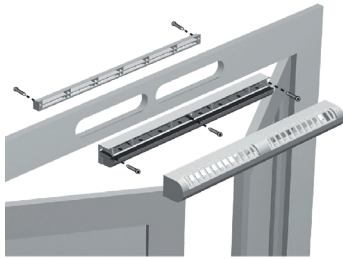

Entrée d'air autoréglable

11011156

EA Module 30 m³/h - 37 dB - Chêne

Données aérauliques

Références	Débit nominal (m³/h)
11011156	30

Données acoustiques

Références	Dnew (Ctr) avec auvent standard (dB)	Dnew (Ctr) avec auvent standard et entretoise acoustique (dB)	Dnew (Ctr) avec auvent acoustique et entretoise acoustique (dB)	Dnew (Ctr) avec auvent acoustique (dB)
11011156	36	37	39	38

Installation

Mise en œuvre entrée d'air EA