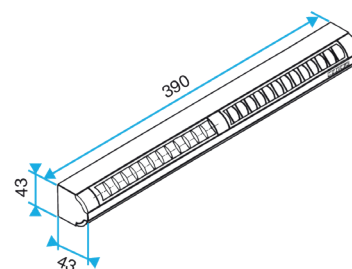

### Données dimensionnelles

Références	H (mm)	l (mm)	L (mm)	Fente (mm)
11011156	39	39	390	2 x (172 x 12);(250 x 15)

EA22, EA30; Entraxe = 370 mm

EA45; Entraxe = 370 mm

Entrée d'air autoréglable