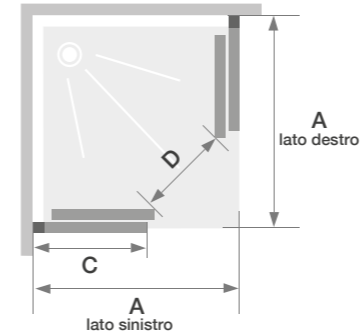

### DATI TECNICI:

- SPESSORE VETRO DI SICUREZZA: in cristallo temperato **6 mm**
  - VETRO DISPONIBILE: trasparente
  - ALTEZZA: **195 cm**
  - PROFILO: alluminio anodizzato finitura cromo di forma piatta
  - STRUTTURA: 2 ante fisse e 2 scorrevoli
  - SISTEMA APERTURA: doppio cuscinetto di scorrimento superiore e sgancio rapido inferiore per facilitare la pulizia
  - CHIUSURA: magnetica delle porte
  - INSTALLAZIONE: reversibile
  - GUARNIZIONI: con aletta anti-gocciolamento su ante fisse e scorrevoli poste in verticale
  - REGOLAZIONE: margine di regolazione di -2 cm per lato
  - MANIGLIE: cromate, forma squadrata
- 
- SEMICIRCOLARE: angolo di curvatura 55 cm

# Box doccia **FLY**

Ad angolo

Barra inferiore per una migliore tenuta

Dimensioni	L	W	A	B	C	D
MODELLO RETTANGOLARE	900	700	390	435	340	290
	1000	700	430	500	340	290
	1000	800	430	500	390	340
	1200	700	630	500	340	290
	1200	800	630	500	390	340
	1200	900	630	500	435	390

MISURE mm (L x W)	PROFILO CROMATO		
	VETRO TRASPARENTE	VETRO OPACO	VETRO SATINATO
700 x 900	02030110400032	non disponibile	non disponibile
700 x 1000	02030110400040	non disponibile	non disponibile
700 x 1200	02030110400038	non disponibile	non disponibile
800 x 1000	02030110400033	non disponibile	non disponibile
800 x 1200	02030110400034	non disponibile	non disponibile
900 x 1200	02030110400039	non disponibile	non disponibile

# Box doccia **FLY**

Ad angolo

Barra inferiore per una migliore tenuta

Dimensioni	A	A	C	D
MODELLO QUADRATO	700	700	290	310
	800	800	340	400
	900	900	390	480

MISURE mm (A)	PROFILO CROMATO		
	VETRO TRASPARENTE	VETRO OPACO	VETRO SATINATO
700 x 700	02030110400037	non disponibile	non disponibile
800 x 800	02030110400030	non disponibile	non disponibile
900 x 900	02030110400031	non disponibile	non disponibile