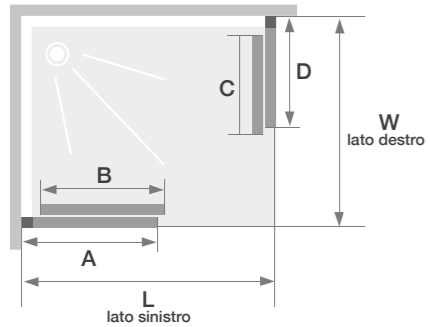

### DATI TECNICI:

- SPESSORE VETRO DI SICUREZZA: in cristallo temperato **6 mm**
  - VETRO DISPONIBILE: trasparente
  - ALTEZZA: **195 cm**
  - PROFILO: alluminio anodizzato finitura cromo di forma piatta
  - STRUTTURA: 2 ante fisse e 2 scorrevoli
  - SISTEMA APERTURA: doppio cuscinetto di scorrimento superiore e sgancio rapido inferiore per facilitare la pulizia
  - CHIUSURA: magnetica delle porte
  - INSTALLAZIONE: reversibile
  - GUARNIZIONI: con aletta anti-gocciolamento su ante fisse e scorrevoli poste in verticale
  - REGOLAZIONE: margine di regolazione di -2 cm per lato
  - MANIGLIE: cromate, forma squadrata
- 
- SEMICIRCOLARE: angolo di curvatura 55 cm

### MISURE DISPONIBILI (cm):

ANGOLARE: 70x90 - 70x100 - 70x120 - 80x100 - 80x120 - 90x120 rettangolare  
70x70 - 80x80 - 90x90 quadrato

SEMICIRCOLARE: 80x80 - 90x90

# Box doccia **FLY**

Ad angolo

Barra inferiore per una migliore tenuta

Dimensioni	L	W	A	B	C	D
MODELLO RETTANGOLARE	900	700	390	435	340	290
	1000	700	430	500	340	290
	1000	800	430	500	390	340
	1200	700	630	500	340	290
	1200	800	630	500	390	340
	1200	900	630	500	435	390

MISURE mm (L x W)	PROFILO CROMATO		
	VETRO TRASPARENTE	VETRO OPACO	VETRO SATINATO
700 x 900	02030110400032	non disponibile	non disponibile
700 x 1000	02030110400040	non disponibile	non disponibile
700 x 1200	02030110400038	non disponibile	non disponibile
800 x 1000	02030110400033	non disponibile	non disponibile
800 x 1200	02030110400034	non disponibile	non disponibile
900 x 1200	02030110400039	non disponibile	non disponibile