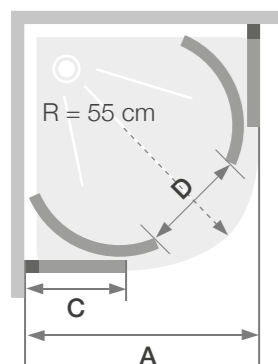

### MISURE DISPONIBILI (cm):

ANGOLARE: 70x90 - 70x100 - 70x120 - 80x100 - 80x120 - 90x120 rettangolare  
70x70 - 80x80 - 90x90 quadrato

SEMICIRCOLARE: 80x80 - 90x90

MISURE mm (L x W)	PROFILO CROMATO		
	VETRO TRASPARENTE	VETRO OPACO	VETRO SATINATO
700 x 900	02030110400032	non disponibile	non disponibile
700 x 1000	02030110400040	non disponibile	non disponibile
700 x 1200	02030110400038	non disponibile	non disponibile
800 x 1000	02030110400033	non disponibile	non disponibile
800 x 1200	02030110400034	non disponibile	non disponibile
900 x 1200	02030110400039	non disponibile	non disponibile

# Box doccia **FLY**

Ad angolo

Barra inferiore per una migliore tenuta

Dimensioni	A	A	C	D
MODELLO QUADRATO	700	700	290	310
	800	800	340	400
	900	900	390	480

MISURE mm (A)	PROFILO CROMATO		
	VETRO TRASPARENTE	VETRO OPACO	VETRO SATINATO
700 x 700	02030110400037	non disponibile	non disponibile
800 x 800	02030110400030	non disponibile	non disponibile
900 x 900	02030110400031	non disponibile	non disponibile

# Box doccia **FLY**

Ad angolo

Barra inferiore per una migliore tenuta

Dimensioni	A	C	D
MODELLO 800	800	270	435
SEMICIRCOLARE 900	900	335	475

MISURE mm (A)	PROFILO CROMATO		
	VETRO TRASPARENTE	VETRO OPACO	VETRO SATINATO
800 x 800	02030110400035	non disponibile	non disponibile
900 x 900	02030110400036	non disponibile	non disponibile