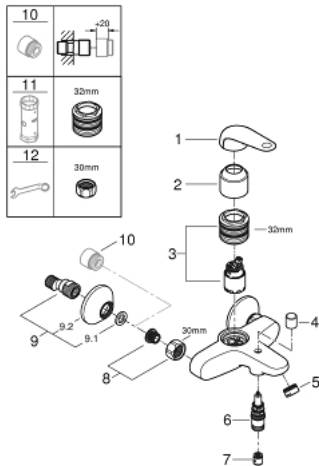

24 335 001 SWIFT MITIGEUR MONOCOMMANDE BAIN/DOUCHE

DESCRIPTION DU PRODUIT

- Couleur: Chromé
- Montage mural apparent
- Levier de commande métallique
- GROHE SmoothControl Cartouche céramique 35 mm
- Limiteur de température ajustable
- GROHE Finition Longue Durée
- Limiteur de débit ajustable
- Inverseur automatique pour 2 sorties
- Bec avec mousseur
- Clapet anti-retour intégré dans le départ douche 1/2"
- Protégé contre les retours d'eau
- Raccords en S
- Clé de montage et d'entretien GROHE QuickSpanner incluse

24 335 001 SWIFT MITIGEUR MONOCOMMANDE BAIN/DOUCHE

PIÈCES DÉTACHÉES, juillet 2021 – now

- 1: levier (Référence 48629000)
- 2: Capuchon de recouvrement (Référence 46899000)
- 3: Cartouche (Référence 46374000)
- 4: Bouton d'inverseur (Référence 64309000)
- 5: Mousseur (Référence 13941000)
- 6: Mécanisme d'inverseur (Référence 65655000)
- 7: Clapet anti-retours (Référence 08565000)
- 8: Ecrou chromé avec partie fileté 1/2"

(Référence 45044000)

- 9: Raccord S mural (Référence 12075000)
- 9.1: Joint (Référence 0138600M)
- 9.2: Rosace (Référence 0221000M)
- 10: Rallonge 3/4" 20 mm (Référence 0713000M)*
- 11: Clé (Référence 19332000)*
- 12: Clé spéciale (Référence 19377000)*

Pure Freude
an Wasser

27 946 001 VITALIO START 110 DOUCHETTE 2 JETS

PIÈCES DÉTACHÉES, janvier 2020 – now

1: Filtre (Référence 0700200M)

28 745 002 VITALIOFLEX COMFORT FLEXIBLE

DESCRIPTION DU PRODUIT

- Couleur: Chromé
- 1750 mm
- Surface lisse pour un nettoyage facile
- Système anti-torsion
- Résistance à la pression jusqu'à 5 bars
- Résistance à la traction jusqu'à 500N
- Résistance à la chaleur 70°C
- Anti-plies résistant aux plies
- Connexion universelle G 1/2" x 1/2"
- GROHE ProGrip avec surface moletée
- GROHE Finition Longue Durée