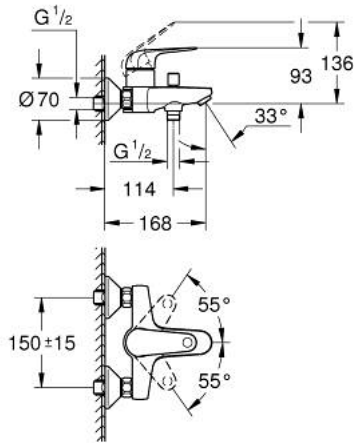

24 335 001 SWIFT MITIGEUR MONOCOMMANDE BAIN/DOUCHE

DESCRIPTION DU PRODUIT

- Couleur: Chromé
- Montage mural apparent
- Levier de commande métallique
- GROHE SmoothControl Cartouche céramique 35 mm
- Limiteur de température ajustable
- GROHE Finition Longue Durée
- Limiteur de débit ajustable
- Inverseur automatique pour 2 sorties
- Bec avec mousseur
- Clapet anti-retour intégré dans le départ douche 1/2"
- Protégé contre les retours d'eau
- Raccords en S
- Clé de montage et d'entretien GROHE QuickSpanner incluse

24 335 001 SWIFT MITIGEUR MONOCOMMANDE BAIN/DOUCHE

PIÈCES DÉTACHÉES, juillet 2021 – now

- 1: levier (Référence 48629000)
- 2: Capuchon de recouvrement (Référence 46899000)
- 3: Cartouche (Référence 46374000)
- 4: Bouton d'inverseur (Référence 64309000)
- 5: Mousseur (Référence 13941000)
- 6: Mécanisme d'inverseur (Référence 65655000)
- 7: Clapet anti-retours (Référence 08565000)
- 8: Ecrou chromé avec partie fileté 1/2"

(Référence 45044000)

- 9: Raccord S mural (Référence 12075000)
- 9.1: Joint (Référence 0138600M)
- 9.2: Rosace (Référence 0221000M)
- 10: Rallonge 3/4" 20 mm (Référence 0713000M)*
- 11: Clé (Référence 19332000)*
- 12: Clé spéciale (Référence 19377000)*