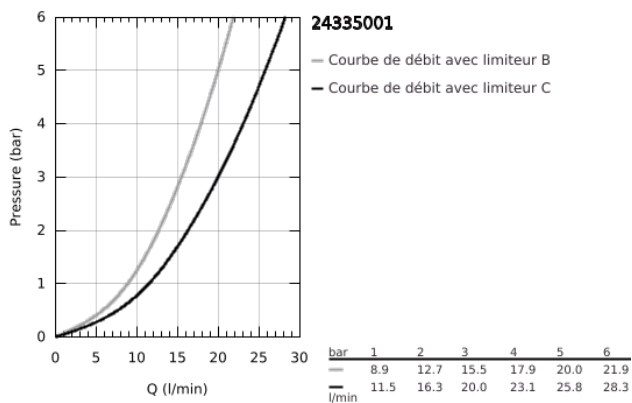

24 335 001 SWIFT MITIGEUR MONOCOMMANDE BAIN/DOUCHE

DESCRIPTION DU PRODUIT

- Couleur: Chromé
- Montage mural apparent
- Levier de commande métallique
- GROHE SmoothControl Cartouche céramique 35 mm
- Limiteur de température ajustable
- GROHE Finition Longue Durée
- Limiteur de débit ajustable
- Inverseur automatique pour 2 sorties
- Bec avec mousseur
- Clapet anti-retour intégré dans le départ douche 1/2"
- Protégé contre les retours d'eau
- Raccords en S
- Clé de montage et d'entretien GROHE QuickSpanner incluse

24 335 001 SWIFT MITIGEUR MONOCOMMANDE BAIN/DOUCHE

PIÈCES DÉTACHÉES, juillet 2021 – now

- 1: levier (Référence 48629000)
- 2: Capuchon de recouvrement (Référence 46899000)
- 3: Cartouche (Référence 46374000)
- 4: Bouton d'inverseur (Référence 64309000)
- 5: Mousseur (Référence 13941000)
- 6: Mécanisme d'inverseur (Référence 65655000)
- 7: Clapet anti-retours (Référence 08565000)
- 8: Ecrou chromé avec partie fileté 1/2"