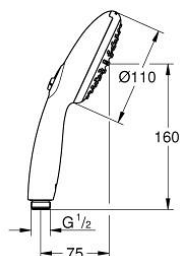

DESCRIPTION DU PRODUIT

- Colour: Chromé
- Types de jets : Rain, Jet
- GROHE Économie d'eau Consommation d'eau réduite, jet parfait
- GROHE Sélection facile - Tourner simplement le bouton pour profiter du jet souhaité
- GROHE DreamSpray débit d'eau uniforme pour tous les types de jets
- GROHE Finition Longue Durée
- Procédé anti-calcaire SpeedClean
- Conduits d'eau internes, longévité maximale
- ShockProof anneau en silicone protecteur en cas de chute
- Système de montage universel : s'associe avec tous les flexibles de douche
- Débit maximum à 3 bars : 7,4 l/min
- Packaging 5 couleurs