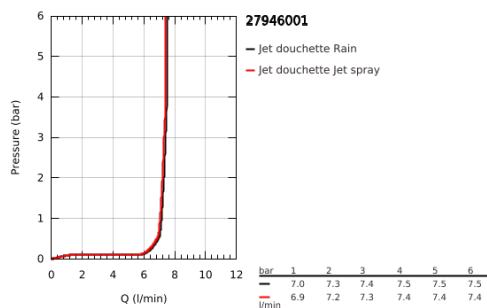

*Accessoires spéciaux

27 946 001 VITALIO START 110 DOUCHETTE 2 JETS

DESCRIPTION DU PRODUIT

- Colour: Chromé
- Types de jets : Rain, Jet
- GROHE Économie d'eau Consommation d'eau réduite, jet parfait
- GROHE Sélection facile - Tourner simplement le bouton pour profiter du jet souhaité
- GROHE DreamSpray débit d'eau uniforme pour tous les types de jets
- GROHE Finition Longue Durée
- Procédé anti-calcaire SpeedClean
- Conduits d'eau internes, longévité maximale
- ShockProof anneau en silicone protecteur en cas de chute
- Système de montage universel : s'associe avec tous les flexibles de douche
- Débit maximum à 3 bars : 7,4 l/min
- Packaging 5 couleurs