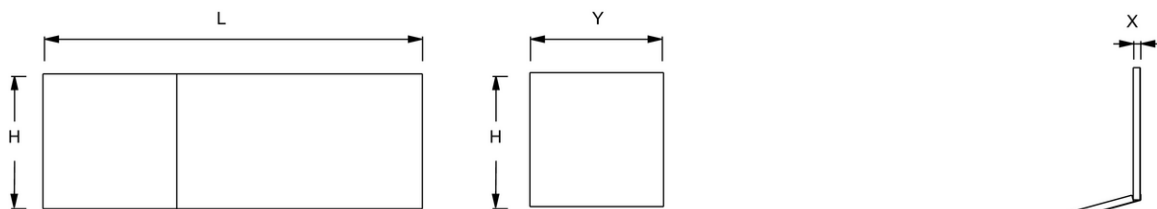

Dessin technique

	X	L maxi	H maxi	Y maxi
E6D207-00	32	1741	600	
E6D207-WPM	33	1741	600	
E6D208-00	32	1745	600	630
E6D208-WPM	33	1745	600	630

Descriptif CCTP : Tablier frontal + latéral bain-douche. E6D208. Collection : BASTILLE. DIMENSIONS : 170 x 30 x 60 cm. POIDS : 10 kg. MATÉRIAU : Acrylique. TYPE D'INSTALLATION : Encastré. HAUTEUR D'ENJAMBEMENT : 60 cm maxi. DURÉE GARANTIE (ANNÉES) : 2.