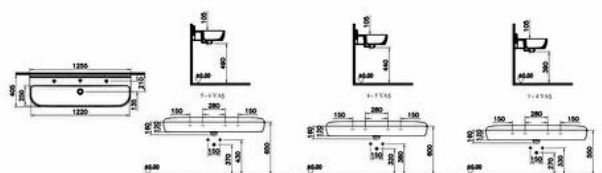

### Spécifications techniques

<b>Couleur</b>	Blanc
<b>Hauteur</b>	220
<b>Largeur</b>	1255
<b>Profondeur</b>	405
<b>Designer</b>	Équipe design de VitrA
<b>Vidangeur</b>	Non inclus

<b>Trop-plein</b>	Avec trop-plein
<b>Tailles des produits emballés (LxIxH)</b>	1275X290X450
<b>Siphon</b>	Siphon non inclus
<b>Récompenses</b>	Good Design
<b>Détail du trou de trop-plein</b>	Avec trop-plein
<b>Solutions spéciales</b>	Enfants
<b>Options de trou de robinet Céramique sanitaire</b>	3 trous de robinet

<b>Garantie</b>	10
-----------------	----

**Mesure marketing (cm)** 125 x 40

## Dessin Technique 2A

**Spécifications techniques**

**Couleur:** Blanc **Hauteur:** 220 **Largeur:** 1255 **Profondeur:** 405 **Designer:** Équipe design de VitrA **Vidangeur:** Non inclus **Trop-plein:** Avec trop-plein **Tailles des produits emballés (LxIxH):** 1275X290X450 **Siphon:** Siphon non inclus **Récompenses:** Good Design **Détail du trou de trop-plein:** Avec trop-plein **Solutions spéciales:** Enfants **Options de trou de robinet Céramique sanitaire:** 3 trous de robinet **Garantie:** 10 **Mesure marketing (cm):** 125 x 40