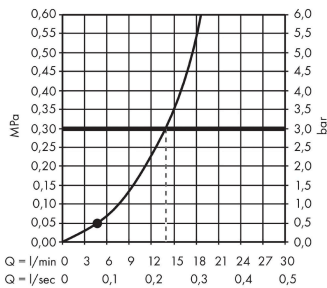

Crometta**El duşu 1 jet**Renk: **beyaz/krom** Ürün Kodu: **26331400****Açıklamalar****Özellikler**

- Duş başlığı ölçüsü: 100 mm
- sprej türü: Rain
- sprej diski rengi: kolay temizlenebilir plastik sprej diski
- maksimum akış miktarı 3 bar basınçta: 14 l/dk
- iç kısımda bulunan su akış kanalı
- temizlenebilir filtreler
- bağlantı dişlisi G ½
- sürekli akım su ısıtıcıları için uygun
- ses sınıfı: I
- akış miktarı sınıfı: B

Teknoloji**Ürün Resmi****Teknik Çizim****Akış diyagramı**

Tüketim değerleri uygulamalı olarak ilgili armatürlere (termostat/karıştırıcı/sıva altı valf) ölçülmüştür.