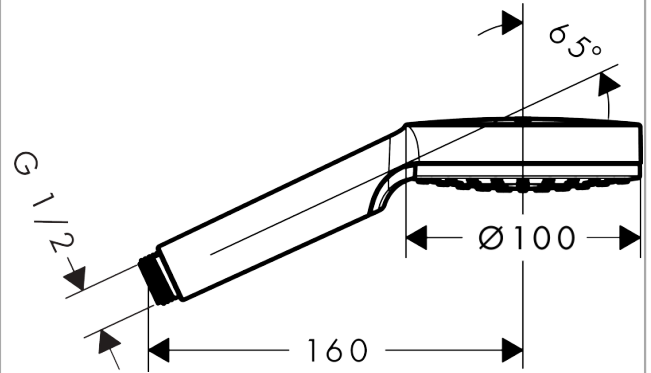

Crometta**El duşu 1 jet**Renk: **beyaz/krom** Ürün Kodu: **26331400****Açıklamalar****Özellikler**

- Duş başlığı ölçüsü: 100 mm
- sprej türü: Rain
- sprej diski rengi: kolay temizlenebilir plastik sprej diski
- maksimum akış miktarı 3 bar basınçta: 14 l/dk
- iç kısımda bulunan su akış kanalı
- temizlenebilir filtreler
- bağlantı dişlisi G ½
- sürekli akım su ısıtıcıları için uygun
- ses sınıfı: I
- akış miktarı sınıfı: B

Teknoloji**Ürün Resmi****Teknik Çizim****Akış diyagramı**

Tüketim değerleri uygulamalı olarak ilgili armatürlere (termostat/karıştırıcı/sıva altı valf) ölçülmüştür.