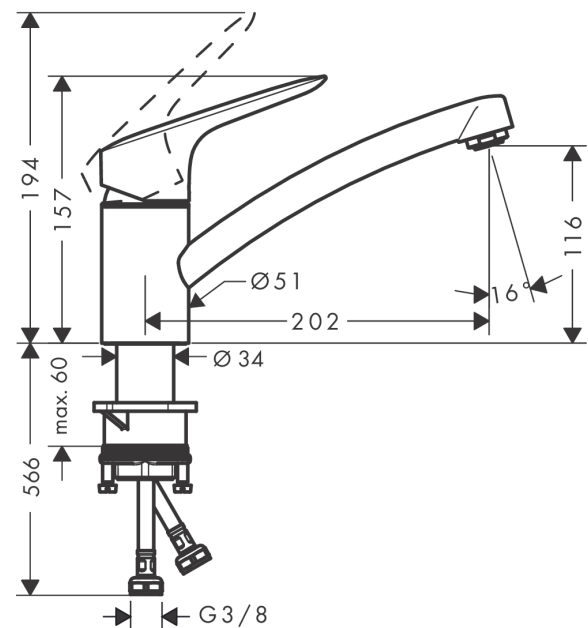

Logis M31
Mitigeur de cuisine 120, 1 jet
 Finition: **Chromé** Numéro d'article: **71830000**

Description

Caractéristiques

- ComfortZone 120
- bec orientable 360°
- Jet Normal
- débit maximal sous 3 bar de pression: 12 l/min
- cartouche céramique
- raccordement flexible G 3/8
- limiteur de température réglable
- convient au chauffe-eau instantané
- comprenant: mitigeur de cuisine, flexibles de raccordement, set de fixation, notice de montage
- ACS 22 ACC LY 299 France, valide jusqu'au 07.06.2027

Détails de l'article

EAN

4011097761268

Technologie

Certificats / Eco-Responsabilité

Photo du produit

Plan géométral

Schéma d'écoulement

Année de construction: >02/15

Pos.	Description	Numéro d'article	GP	UE
1	poignée	92465000	64,28 €	1
2	cache vis	96338000	8,39 €	1
3	rosace	97995000	22,37 €	1
4	écrou à six pans	97996000	33,54 €	1
5	joint torique 41x2	98212000	8,39 €	1
6	cartouche cpl.	92730000	64,28 €	1
7	vis	95140000	11,18 €	1
8	joint	95008000	13,98 €	1
9	mousseur M24x1 (15 l/min)	13913000	-	1
10	adapteur pour cartouche	98750000	16,78 €	1
11	joint torique 30x2	98186000	8,39 €	1
12	set de joint plat	98702000	13,98 €	1
13	joint torique 36x2,5	98190000	8,39 €	1
14	set de fixation	97523000	11,18 €	1
15	fixation cpl. (Ø 34)	95049000	18,17 €	1
16	anneau plastique	97548000	8,39 €	1
17	flexible de raccordement 600 mm M8x0,75 G3/8	96556000	27,95 €	1
18	joint torique 7x1,5	98422000	8,39 €	1
19	set de joint plat	95581000	11,18 €	1