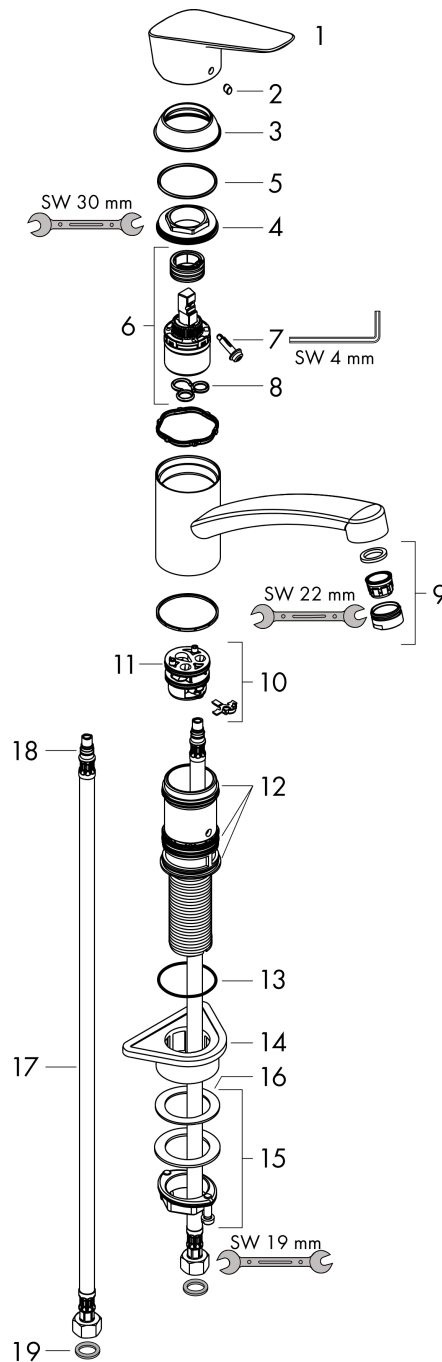

Logis M31
Mitigeur de cuisine 120, 1 jet
 Finition: **Chromé** Numéro d'article: **71830000**

Description

Caractéristiques

- ComfortZone 120
- bec orientable 360°
- Jet Normal
- débit maximal sous 3 bar de pression: 12 l/min
- cartouche céramique
- raccordement flexible G 3/8
- limiteur de température réglable
- convient au chauffe-eau instantané
- comprenant: mitigeur de cuisine, flexibles de raccordement, set de fixation, notice de montage
- ACS 22 ACC LY 299 France, valide jusqu'au 07.06.2027

Détails de l'article

EAN

4011097761268

Technologie

Certificats / Eco-Responsabilité

Photo du produit

Plan géométral

Schéma d'écoulement

Logis M31
Mitigeur de cuisine 120, 1 jet
 Finition: **Chromé** Numéro d'article: **71830000**

Vue éclatée

Année de construction: >02/15

Logis M31**Mitigeur de cuisine 120, 1 jet**Finition: **Chromé** Numéro d'article: **71830000****Liste des pièces détachées**

Année de construction: >02/15

Pos.	Description	Numéro d'article	GP	UE
1	poignée	92465000	64,28 €	1
2	cache vis	96338000	8,39 €	1
3	rosace	97995000	22,37 €	1
4	écrou à six pans	97996000	33,54 €	1
5	joint torique 41x2	98212000	8,39 €	1
6	cartouche cpl.	92730000	64,28 €	1
7	vis	95140000	11,18 €	1
8	joint	95008000	13,98 €	1
9	mousseur M24x1 (15 l/min)	13913000	-	1
10	adapteur pour cartouche	98750000	16,78 €	1
11	joint torique 30x2	98186000	8,39 €	1
12	set de joint plat	98702000	13,98 €	1
13	joint torique 36x2,5	98190000	8,39 €	1
14	set de fixation	97523000	11,18 €	1
15	fixation cpl. (Ø 34)	95049000	18,17 €	1
16	anneau plastique	97548000	8,39 €	1
17	flexible de raccordement 600 mm M8x0,75 G3/8	96556000	27,95 €	1
18	joint torique 7x1,5	98422000	8,39 €	1
19	set de joint plat	95581000	11,18 €	1