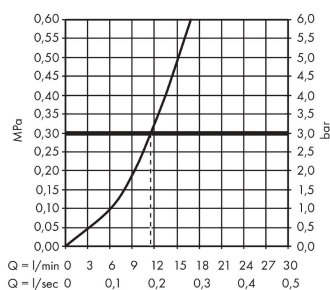

Logis M31
Mitigeur de cuisine 120, 1 jet
 Finition: **Chromé** Numéro d'article: **71830000**

Description

Caractéristiques

- ComfortZone 120
- bec orientable 360°
- Jet Normal
- débit maximal sous 3 bar de pression: 12 l/min
- cartouche céramique
- raccordement flexible G 3/8
- limiteur de température réglable
- convient au chauffe-eau instantané
- comprenant: mitigeur de cuisine, flexibles de raccordement, set de fixation, notice de montage
- ACS 22 ACC LY 299 France, valide jusqu'au 07.06.2027

Détails de l'article

EAN

4011097761268

Technologie

Certificats / Eco-Responsabilité

Photo du produit

Plan géométral

Schéma d'écoulement