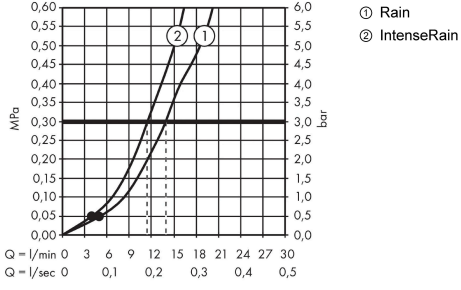

Crometta**Duş seti Vario, 65 cm duş barı ile**Renk: **beyaz/krom** Ürün Kodu: **26532400****Açıklamalar****Özellikler**

- şunları içerir: el duşu, duş barı, duş hortumu, el duşu askısı
- Duş başlığı ölçüsü: 100 mm
- sprej türü: Rain, IntenseRain
- döner sprej diski ile sprej türü değişimi
- kayar modül açısı ayarlanabilir 45°
- maksimum akış miktarı 3 bar basınçta: 13,8 l/dk
- hortum bükülmelerine karşı hareketli bağlantı
- apliance: vidalı bağlantı
- kaplama duş askıları plastik
- yükseltici boru uzunluğu: 669.0 mm
- Tij çapı: 22 mm
- yükseltici boru profili: yuvarlak
- 625 mm montaj delik mesafesi
- ses sınıfı: I
- akış miktarı sınıfı: B

Teknoloji**Ürün Resmi****Teknik Çizim**

Crometta**Duř seti Vario, 65 cm duř barı ile**Renk: **beyaz/krom** Ürün Kodu: **26532400****Akış diyagramı**

Tüketim değerleri uygulamalı olarak ilgili armatürlerle (termostat/karıştırıcı/sıva altı valf) ölçülmüştür.

Crometta**Duř seti Vario, 65 cm duř barı ile**

Renk: beyaz/krom Ürün Kodu: 26532400

**Kurulum örneđi**