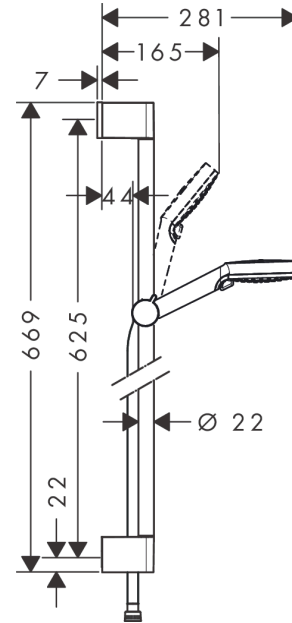

Crometta**Duş seti Vario, 65 cm duş barı ile**Renk: **beyaz/krom** Ürün Kodu: **26532400****Açıklamalar****Özellikler**

- şunları içerir: el duşu, duş barı, duş hortumu, el duşu askısı
- Duş başlığı ölçüsü: 100 mm
- sprej türü: Rain, IntenseRain
- döner sprej diski ile sprej türü değişimi
- kayar modül açısı ayarlanabilir 45°
- maksimum akış miktarı 3 bar basınçta: 13,8 l/dk
- hortum bükülmelerine karşı hareketli bağlantı
- apliance: vidalı bağlantı
- kaplama duş askıları plastik
- yükseltici boru uzunluğu: 669.0 mm
- Tij çapı: 22 mm
- yükseltici boru profili: yuvarlak
- 625 mm montaj delik mesafesi
- ses sınıfı: I
- akış miktarı sınıfı: B

Teknoloji**Ürün Resmi****Teknik Çizim**

Crometta**Duř seti Vario, 65 cm duř barı ile**Renk: **beyaz/krom** Ürün Kodu: **26532400****Akış diyagramı**

Tüketim değerleri uygulamalı olarak ilgili armatürlerle (termostat/karıştırıcı/sıva altı valf) ölçülmüştür.

Crometta**Duř seti Vario, 65 cm duř barı ile**

Renk: beyaz/krom Ürün Kodu: 26532400

**Kurulum örneđi**