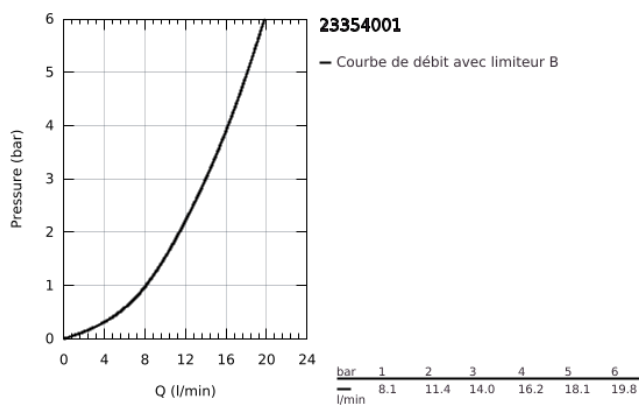

23 354 001 START LOOP MITIGEUR DOUCHE

DESCRIPTION DU PRODUIT

- Colour: Chromé
- Montage mural apparent
- Levier de commande métallique
- GROHE SmoothControl Cartouche céramique 35 mm
- Limiteur de température ajustable
- GROHE Finition Longue Durée
- Clapet anti-retour intégré dans le départ douche 1/2"
- Raccords en S
- Rosace métallique
- Clé de montage et d'entretien GROHE QuickSpanner incluse (version chrome uniquement)