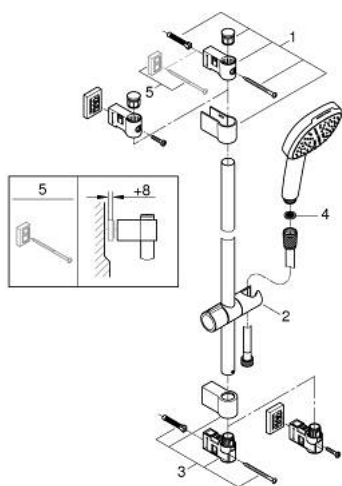

26 928 001 VITALIO COMFORT 110 ENSEMBLE DE DOUCHE 2 JETS AVEC BARRE

PIÈCES DÉTACHÉES, novembre 2021 – now

1: Embout de barre (Référence 48607IK0)

2: Curseur (Référence 27723001)

3: Embout de barre (Référence 48608IK0)

4: Filtre (Référence 0700200M)

5: Câle d'épaisseur (Référence 48606001)*

*Accessoires spéciaux