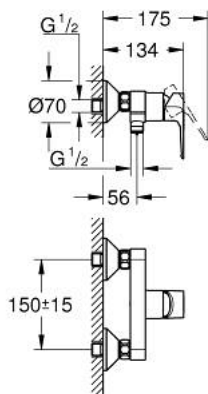

23 354 001 START LOOP MITIGEUR DOUCHE

DESCRIPTION DU PRODUIT

- Colour: Chromé
- Montage mural apparent
- Levier de commande métallique
- GROHE SmoothControl Cartouche céramique 35 mm
- Limiteur de température ajustable
- GROHE Finition Longue Durée
- Clapet anti-retour intégré dans le départ douche 1/2"
- Raccords en S
- Rosace métallique
- Clé de montage et d'entretien GROHE QuickSpanner incluse (version chrome uniquement)

23 354 001 START LOOP MITIGEUR DOUCHE

PIÈCES DÉTACHÉES, septembre 2018 – now

- 1: Cartouche (Référence 46374000)
 - 2: Raccord S mural (Référence 12075000)
 - 2.1: Joint (Référence 0138600M)
 - 2.2: Rosace (Référence 0221000M)
 - 3: Ecou chromé avec partie fileté 1/2" (Référence 45044000)
 - 4: Clapet anti-retours (Référence 42601000)
 - 5: Rallonge 3/4" 20 mm (Référence 0713000M)*
 - 6: Clé spéciale (Référence 19377000)*
 - 7: Clé (Référence 19332000)*
- *Accessoires spéciaux

26 928 001 VITALIO COMFORT 110 ENSEMBLE DE DOUCHE 2 JETS AVEC BARRE

PIÈCES DÉTACHÉES, novembre 2021 – now

1: Embout de barre (Référence 48607IK0)

2: Curseur (Référence 27723001)

3: Embout de barre (Référence 48608IK0)

4: Filtre (Référence 0700200M)

5: Câle d'épaisseur (Référence 48606001)*

*Accessoires spéciaux