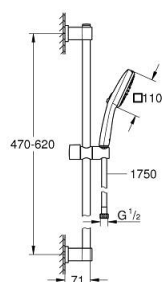

26 928 001 VITALIO COMFORT 110 ENSEMBLE DE DOUCHE 2 JETS AVEC BARRE

DESCRIPTION DU PRODUIT

- Couleur: Chromé
- Composé de :
- Douchette Vitalio Comfort 110 (26 925)
- Barre de douche Vitalio Universal 600 mm (27 724)
- Flexible douche Vitalioflex Trend 1750 mm (28 742)
- GROHE Sélection facile - Tourner simplement le bouton pour profiter du jet souhaité
- GROHE DreamSpray débit d'eau uniforme pour tous les types de jets
- GROHE Finition Longue Durée
- GROHE FastFixation : fixation supérieure réglable en hauteur pour ajustement sur des trous existants
- Curseur coulissant et pivotant
- Procédé anti-calcaire GROHE SpeedClean
- Conduits d'eau internes, longévité maximale
- ShockProof anneau en silicone protecteur en cas de chute
- Débit maximum : 13,5 l/min à 3 bars
- Convient pour le vissage (vis et chevilles incluses) ou le collage (GROHE QuickGlue S 41 247 000 vendu séparément - 2 tubes sont nécessaires)
- Tenue à l'arrachement : 20 kg max
- La tenue à l'arrachement spécifiée est valable pour une charge statique (appliquée lentement) et pour l'utilisation prévue uniquement