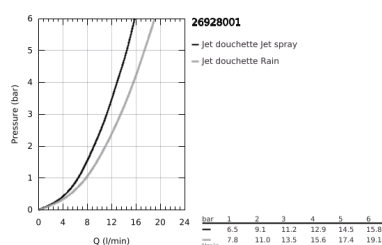

26 928 001 VITALIO COMFORT 110 ENSEMBLE DE DOUCHE 2 JETS AVEC BARRE

DESCRIPTION DU PRODUIT

- Couleur: Chromé
- Composé de :
- Douchette Vitalio Comfort 110 (26 925)
- Barre de douche Vitalio Universal 600 mm (27 724)
- Flexible douche Vitalioflex Trend 1750 mm (28 742)
- GROHE Sélection facile - Tourner simplement le bouton pour profiter du jet souhaité
- GROHE DreamSpray débit d'eau uniforme pour tous les types de jets
- GROHE Finition Longue Durée
- GROHE FastFixation : fixation supérieure réglable en hauteur pour ajustement sur des trous existants
- Curseur coulissant et pivotant
- Procédé anti-calcaire GROHE SpeedClean
- Conduits d'eau internes, longévité maximale
- ShockProof anneau en silicone protecteur en cas de chute
- Débit maximum : 13,5 l/min à 3 bars
- Convient pour le vissage (vis et chevilles incluses) ou le collage (GROHE QuickGlue S 41 247 000 vendu séparément - 2 tubes sont nécessaires)
- Tenue à l'arrachement : 20 kg max
- La tenue à l'arrachement spécifiée est valable pour une charge statique (appliquée lentement) et pour l'utilisation prévue uniquement