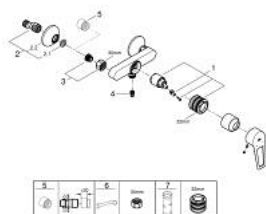

23 354 001 START LOOP MITIGEUR DOUCHE

DESCRIPTION DU PRODUIT

- Colour: Chromé
- Montage mural apparent
- Levier de commande métallique
- GROHE SmoothControl Cartouche céramique 35 mm
- Limiteur de température ajustable
- GROHE Finition Longue Durée
- Clapet anti-retour intégré dans le départ douche 1/2"
- Raccords en S
- Rosace métallique
- Clé de montage et d'entretien GROHE QuickSpanner incluse (version chrome uniquement)

23 354 001 START LOOP MITIGEUR DOUCHE

PIÈCES DÉTACHÉES, septembre 2018 – now

- 1: Cartouche (Référence 46374000)
 - 2: Raccord S mural (Référence 12075000)
 - 2.1: Joint (Référence 0138600M)
 - 2.2: Rosace (Référence 0221000M)
 - 3: Ecou chromé avec partie fileté 1/2" (Référence 45044000)
 - 4: Clapet anti-retours (Référence 42601000)
 - 5: Rallonge 3/4" 20 mm (Référence 0713000M)*
 - 6: Clé spéciale (Référence 19377000)*
 - 7: Clé (Référence 19332000)*
- *Accessoires spéciaux