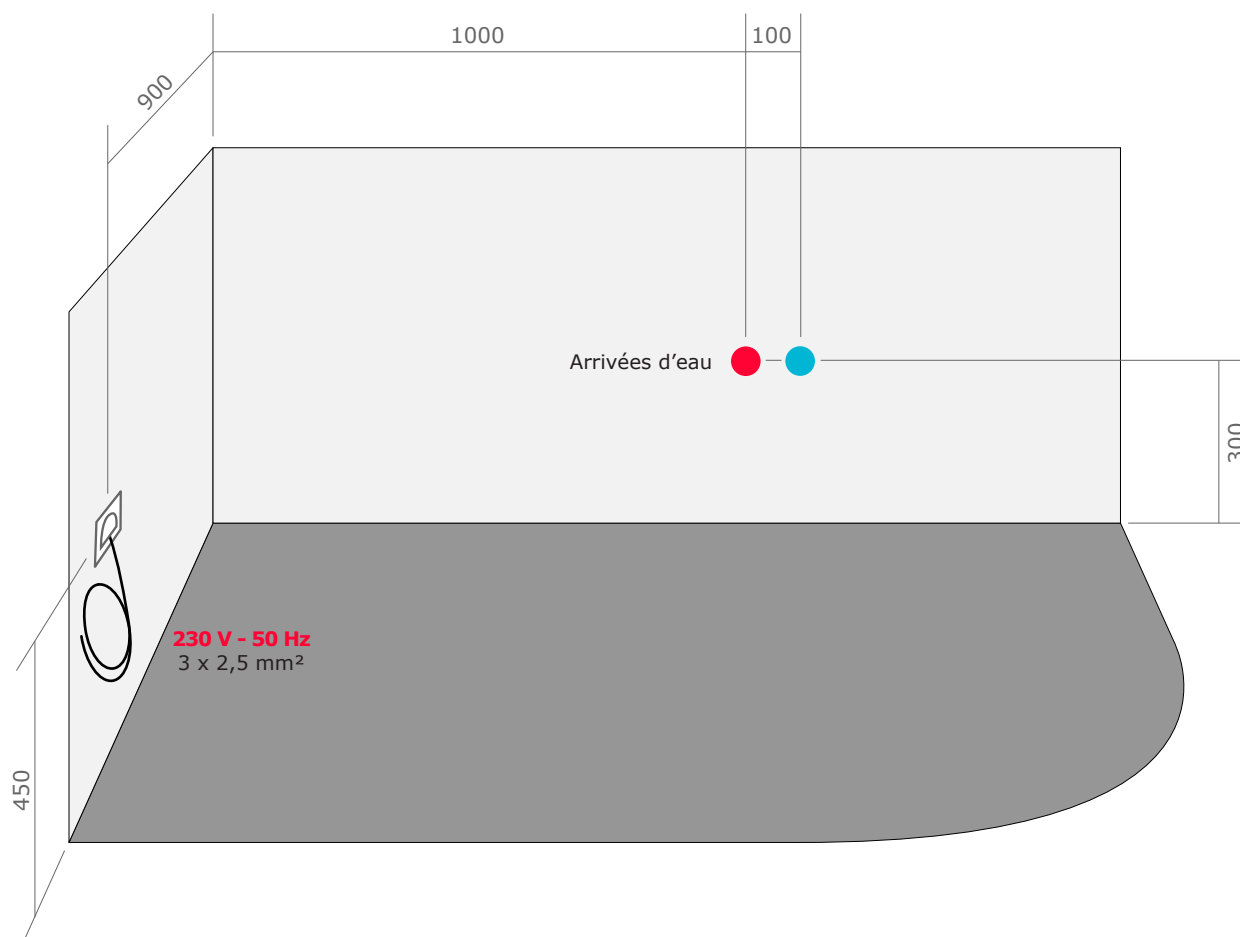

Installation en angle (contre 2 murs)

Bluetooth

SIRIUS 170 GAUCHE IDYNAMIC

170 x 120

> Dimensions

Vue supérieure

Vue de côté

Bluetooth