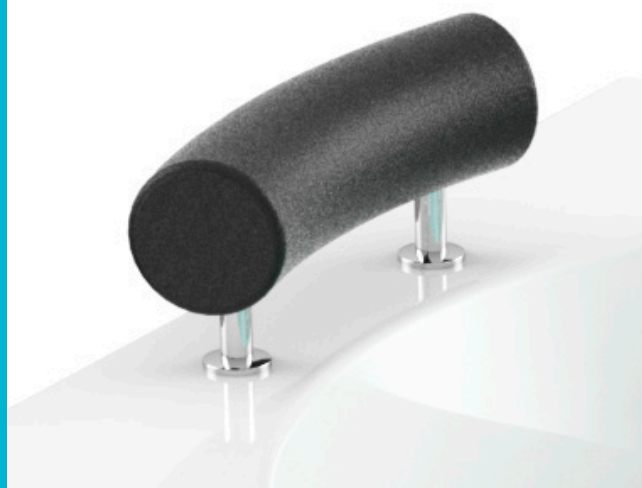

> Conception unique

Massage MAXI DORSAL

Profitez d'une expérience de balnéothérapie unique ! Nos Baignoires Balnéo IDYNAMIC sont équipées du massage MAXI DORSAL.

L'emplacement, le diamètre, et le débit de chaque buse, ont minutieusement été calculés.

ACCESSIBILITÉ

Bluetooth

Bec cascade

Afin d'assurer avec élégance et efficacité le remplissage de votre baignoire, nous l'avons équipée d'un bec cascade en laiton chromé parfaitement intégré à la coque.

Ainsi, aucun robinet ou bec de remplissage sur lequel vous risqueriez de vous cogner ne vient empiéter sur l'espace de bain. De plus, la cascade d'eau crée un effet visuel et sonore relaxant.

Bluetooth

Computer tactile

Navigation et ergonomie intuitives : afin de garantir un confort d'utilisation maximal, nous avons équipé nos Baignoires Balnéo IDYNAMIC d'un computer Bluetooth® à écran tactile.

Accédez aux différentes fonctions de votre baignoire (douchette, cascade, maintien de la température, musique, chromothérapie) du bout du doigt !

Appuis-tête

Les bienfaits d'une séance de balnéothérapie ne seraient être complets si le confort dans le bain n'est pas au rendez-vous. Pour cette raison, les coques anatomiques de nos baignoires sont équipées d'appuis-tête ergonomiques très confortables, qui optimiseront ce moment de détente et de bien-être. Allongez-vous et fermez les yeux...