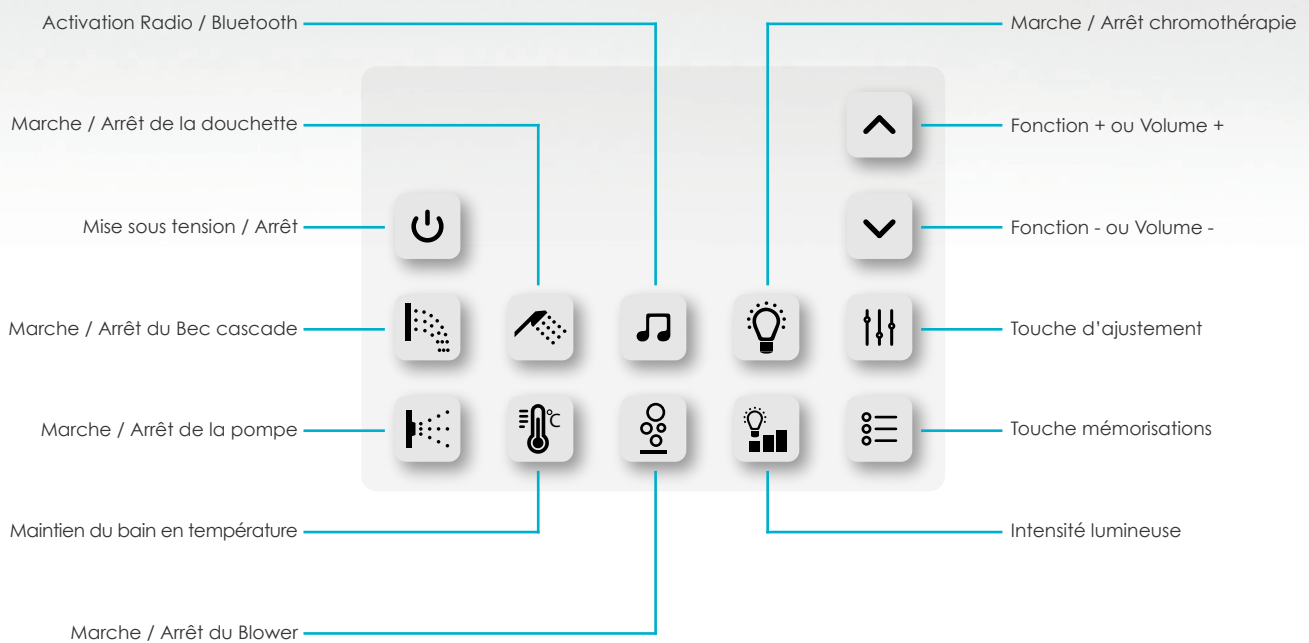

Robinetterie

- Robinetterie en laiton chromé
- Mitigeur thermostatique avec cartouche Vernet®
- Bec cascade intégré en laiton chromé
- Robinet inverseur 3 fonctions
- Douchette rétractable avec support laiton chromé
- Accès par le dessus : maintenance aisée !

Hygiène et sécurité

- Fonction rinçage pour nettoyer la tuyauterie
- Séchage automatique après utilisation
- Détecteur de niveau pour sécuriser la balnéo
- Sonde de température

Confort

- Ordinateur de contrôle tactile et télécommande
- Réchauffeur 1500W (maintien de la température)
- Coque ergonomique avec 2 petits accoudoirs
- 2 appuis-tête ergonomiques amovibles
- Fonction remplissage automatique

SIRIUS 170 GAUCHE IDYNAMIC

170 x 120

> Ordinateur avec écran tactile + Télécommande

Hygiène parfaite

L'hygiène est un point très important sur une baignoire balnéo. En effet, un manque d'entretien pourrait favoriser le développement de bactéries : il est donc essentiel de pouvoir nettoyer facilement et efficacement les circuits de tuyauterie.

La robinetterie se compose de 3 éléments : la cartouche thermostatique qui permet de régler la température, la vanne d'arrêt qui sert à ajuster le débit d'eau, et le sélecteur qui permet d'orienter le flux soit vers la douche, le bec cascade ou la fonction rinçage.