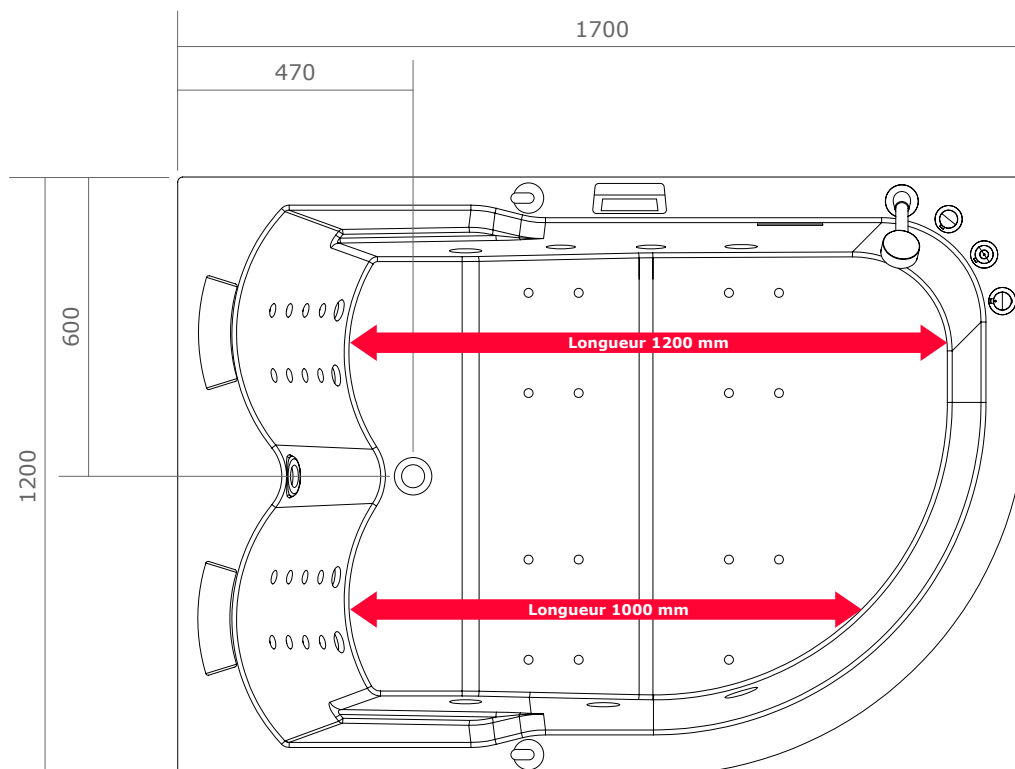

Installation en angle (contre 2 murs)

Bluetooth

SIRIUS 170 GAUCHE IDYNAMIC

170 x 120

> Dimensions

Vue supérieure

Vue de côté

Bluetooth