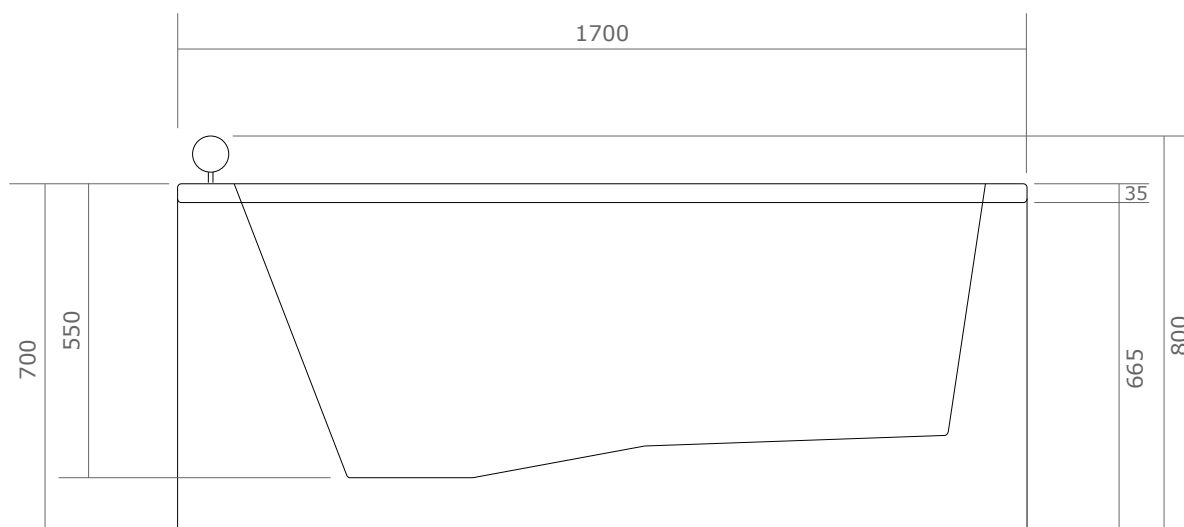

Installation en angle (contre 2 murs)

Bluetooth

SIRIUS 170 GAUCHE IDYNAMIC

170 x 120

> Dimensions

Vue supérieure

Vue de côté

Bluetooth