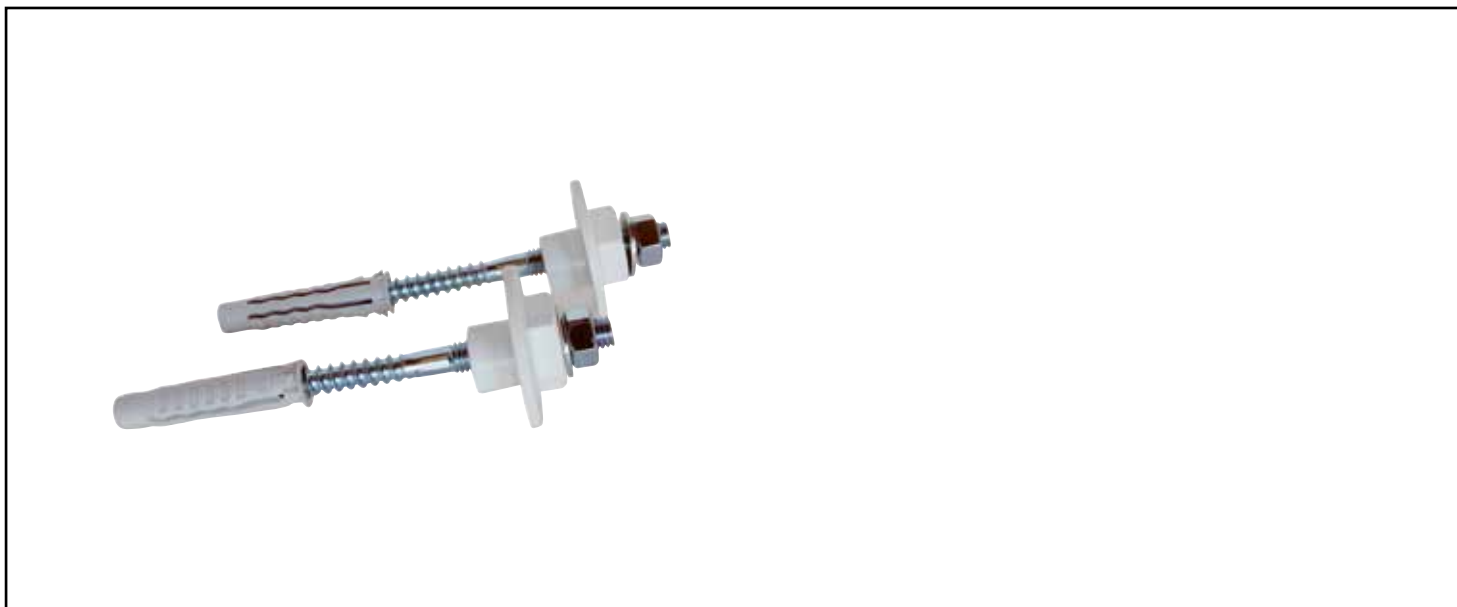

## 2 FIXATIONS LAVABO PAROI PLEINE RONDELLE EXCENTR. 10X140

JEU DE FIXATION SUPPORT LAVABO AVEC RONDELLES EXCENTRÉES POUR PERMETTRE UN RÉGLAGE LORS DE L'INSTALLATION. IL EST FOURNI AVEC SON KIT D'INSTALLATION COMPLET.

DESCRIPTION	Jeu de fixation support lavabo avec rondelles excentrées pour permettre un réglage lors de l'installation. Livré avec kit d'installation (chevilles, goujon, rondelles).
CARACTÉRISTIQUES	2 fixations support lavabo pour paroi pleine Rondelle excentrée 10x140
APPLICATIONS	Fixation d'un lavabo sur un mur plein
CONDITIONS D'UTILISATION	Eau sanitaire / Lavabo
COMPATIBILITÉ	Pour paroi pleine
PRÉCAUTION D'EMPLOI	S'assurer que le mur supporte le poids nécessaire à la fixation.
SPECIFICATIONS D'INSTALLATION	Permet l'équipement sanitaire des salles de bains et cuisine.
GARANTIE ET EXCLUSION	N'est pas adapté pour une application autre que celle décrite ci-dessus. Notre garantie porte sur les défauts de matière ou de fabrication et s'applique dans les conditions définies par le fabricant. La garantie ne couvre pas les consommables, l'usure normale, les pièces mobiles, les dommages dus aux chocs
PRESCRIPTION DE POSE	Dimensions : 10 x 140 mm - Rondelle excentrée - Livré par 2 pièces