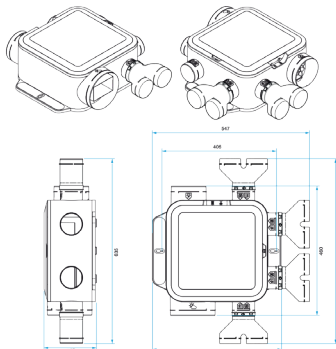

Composition des kits

- culotte Ø 80 mm / 2x Ø 80 mm;1
- bouchon Ø 80 mm;2
- bouche cuisine C21 PUSH Ø 125 mm + manchette;1
- bouche bain B21 Ø 80 mm + manchette;1
- bouche wc W13 PRES Ø 80 mm + manchette;1
- EasyCLIP Algaine Ø 125 mm;1
- EasyCLIP Algaine Ø 80 mm;2
- EasyCLIP Algaine Ø 160 mm;1

11033505

Groupe EasyHOME HYGRO COMPACT Premium MP

Données dimensionnelles

Références	H (mm)	L (mm)	P (mm)	Ø rejet (mm)	Poids (kg)
11033505	187	459	460	160	3,6

Encombrement en mm

Données aérauliques

Références	Débit max ErP (m³/h)
11033505	314