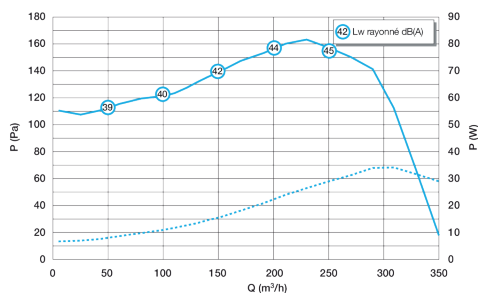

Courbes aéraulique, de consommation et valeurs acoustiques EasyHOME HYGRO COMPACT MP