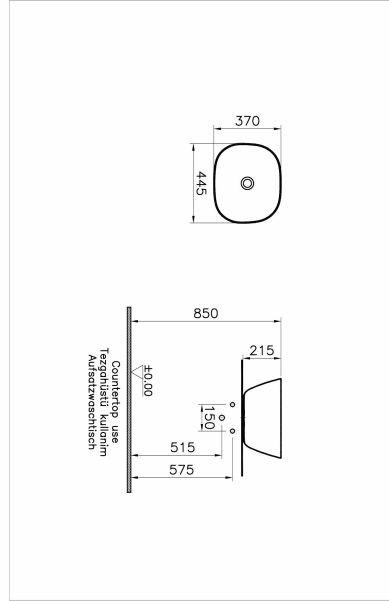

Tanım	Plural Kare Yüksek Çanak Lavabo
Koleksiyon	Plural
Yükseklik (mm)	210
Genişlik (mm)	450
Derinlik (mm)	380
Marka	VitrA
Armatür Delik Seçeneği	Armatür Deliksiz
Su Taşma Deliği	Su Taşma Deliksiz
Kaplama	VitraClean
Renk	Beyaz
Tasarımcı	Terri Pecora

Ürün Kodu: 7811B403-0016

Açıklama

Armatür Deliksiz, Su Taşma Deliksiz, 45 cm, Beyaz

VitrA haber vermeksizin, ürünler ve teknik detaylarında değişiklik yapma hakkını saklı tutar.

Tüm çizimler standart toleranslar dahilindedir. Montaj uygulamalarında kesin ölçü ihtiyacı olursa ürün üzerinden alınan birebir ölçüler kullanılmalıdır.