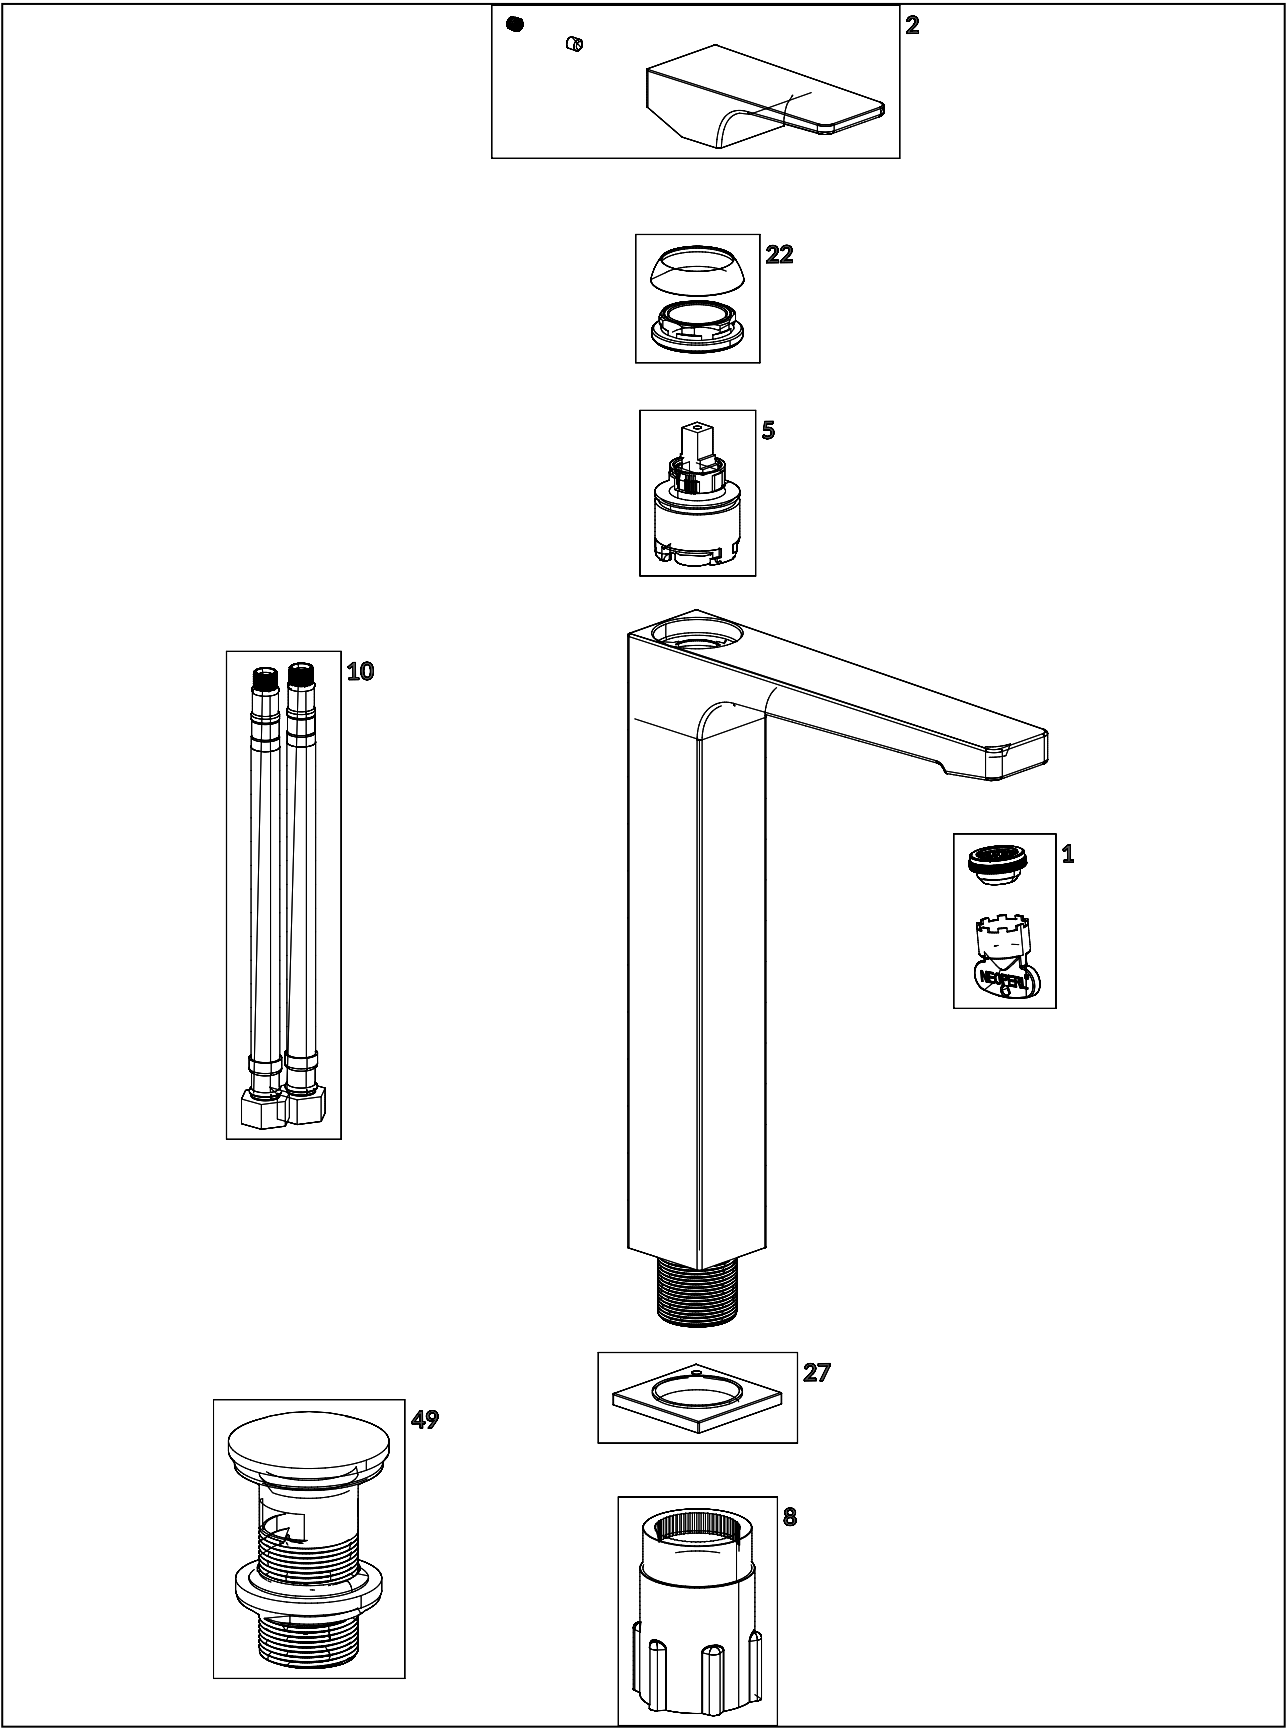

ROBINETTERIES ARCHITECTURA SQUARE

INFORMATION SUR LE PRODUIT

1. POSITION

Code article	TVW12500200076
Titre de l'article	Villeroy & Boch Architectura Square Robinetterie monocommande surélevée pour lavabo avec dispositif de vidage Push Open, Brushed Gold
Désignation du produit	Robinetterie monocommande surélevée pour lavabo
Collection	Architectura Square
Montage / Type de montage	Montage sur pied
Contenu de la livraison	1 robinetterie , 1 clef pour régulateur de jet 1 vidage 1 fixation 2 flexibles de raccordement 1 instructions de montage
Longueur en mm	211
Largeur en mm	50
Hauteur en mm	306
Poids en kg	2,64
Matériel	Laiton
Finition	brillant
Désignation de la couleur	Brushed Gold
Numéro EAN	4062373809631
Air plus	Un aérateur enrichit l'eau en air pour un jet d'eau particulièrement doux et économe en eau
Nettoyage facile	Durabilité accrue grâce à un détartrage optimal des buses et de l'aérateur en les frottant légèrement
Confort plus	Hauteur confortable pour la robinetterie en combinaison avec les lavabos à poser
Aqua smart	Débit de l'eau durable et limité : économiser l'eau sans diminuer les performances
Appuyez sur l'icône smartpressure	Débit d'eau constant pour la robinetterie de lavabo, indépendamment des fluctuations de pression dans l'alimentation
Durée de la période d'essai	176
Longueur du bec verseur en mm	
Matériel	Laiton
Volume	9,488
Cartridge	Cartouche en céramique
Handle position	Haut
Number of tap holes	1
Swivel aerator	Non

Débit d'eau constant pour la robinetterie de lavabo, indépendamment des fluctuations de pression dans l'alimentation

FLOW CHART

EXPLOSIONSZEICHNUNGEN

LISTE DES PIÈCES DE RECHANGE

Non.	Article no.	Description	Nombre
5	TVP00000105000	Cartouche	1
10	TVP00000702000	Tuyaux de raccordement	1
1	TVP00000513000	Jeu de brise-jet	1
8	TVP00000602000	Kit de fixation	1