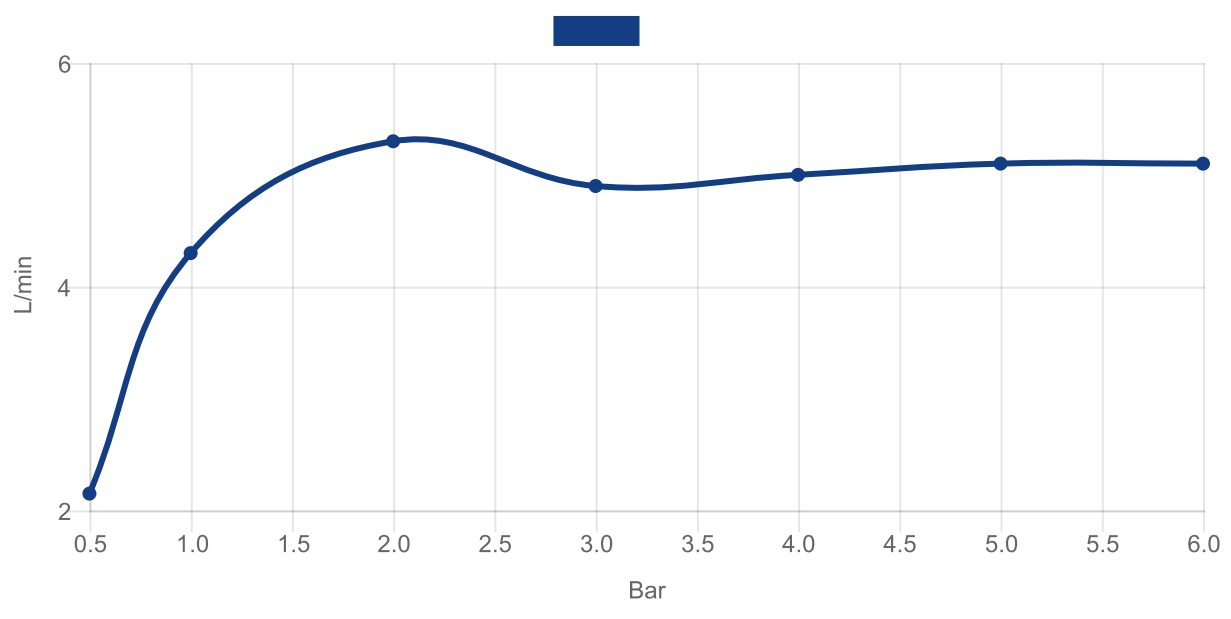

Débit de l'eau durable et limité : économiser l'eau sans diminuer les performances

Hauteur confortable pour la robinetterie en combinaison avec les lavabos à poser

Durabilité accrue grâce à un détartrage optimal des buses et de l'aérateur en les frottant légèrement

Débit d'eau constant pour la robinetterie de lavabo, indépendamment des fluctuations de pression dans l'alimentation

FLOW CHART

EXPLOSIONSZEICHNUNGEN

LISTE DES PIÈCES DE RECHANGE

Non.	Article no.	Description	Nombre
5	TVP00000105000	Cartouche	1
10	TVP00000702000	Tuyaux de raccordement	1
1	TVP00000513000	Jeu de brise-jet	1
8	TVP00000602000	Kit de fixation	1