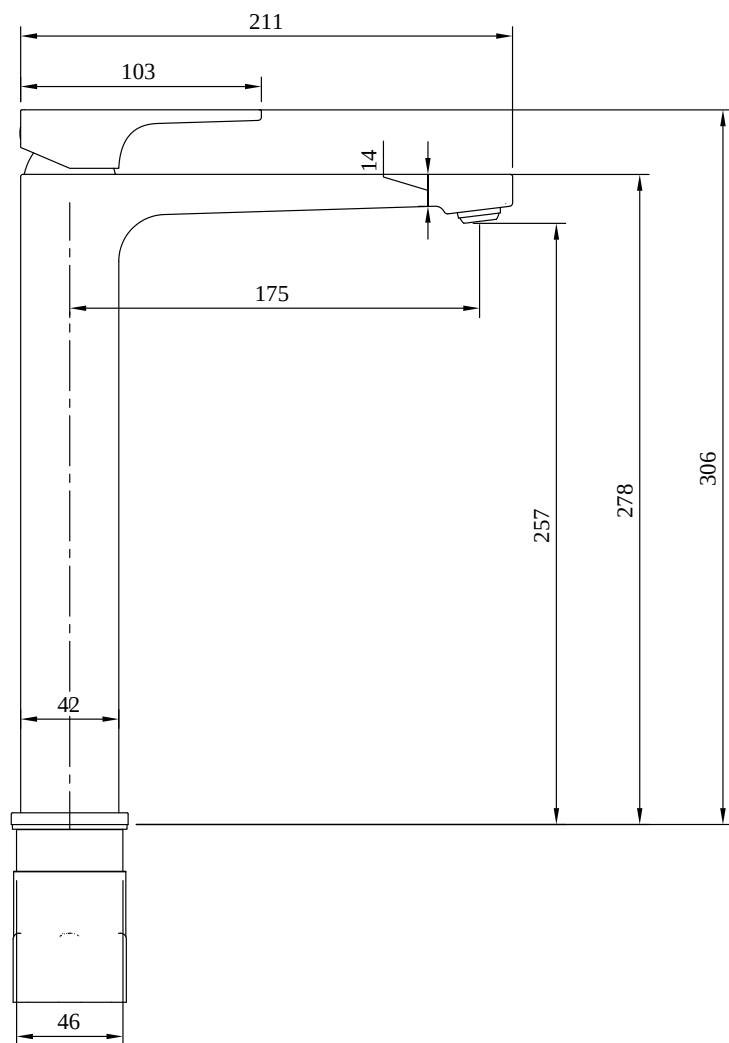

CROQUIS TECHNIQUES

TVW12500200076