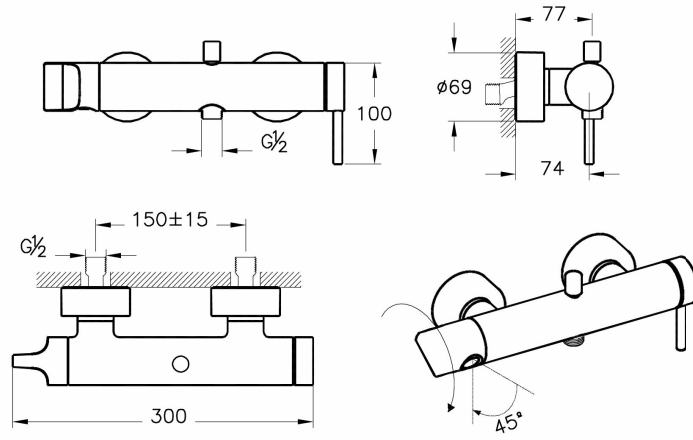

# VitrA

Tanım	Origin Banyo Bataryası
Koleksiyon	Origin
Garanti Süresi	10
Renk	Parlak Bakır
Tasarımcı	VitrA Tasarım Ekibi
Montaj Tipi	Duvardan
Marka	VitrA
Perlatör	Silikon
Su tasarruf sınıfı	A

Ürün Kodu: A4261926

## Açıklama

Duvardan

VitrA haber vermeksizin, ürünler ve teknik detaylarında değişiklik yapma hakkını saklı tutar.

Tüm çizimler standart toleranslar dahilindedir. Montaj uygulamalarında kesin ölçü ihtiyacı olursa ürün üzerinden alınan birebir ölçüler kullanılmalıdır.