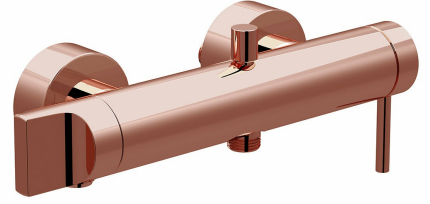

# VitrA

Tanım	Origin Banyo Bataryası
Koleksiyon	Origin
Garanti Süresi	10
Renk	Parlak Bakır
Tasarımcı	VitrA Tasarım Ekibi
Montaj Tipi	Duvardan
Marka	VitrA
Perlatör	Silikon
Su tasarruf sınıfı	A

Ürün Kodu: A4261926