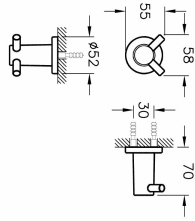

VitrA

Tanım	Ilia Askı
Koleksiyon	Ilia
Marka	VitrA
Kaplama	Krom
Renk	Krom

Ürün Kodu: A44391

Açıklama

İkili

VitrA haber vermeksizin, ürünler ve teknik detaylarında değişiklik yapma hakkını saklı tutar.

Tüm çizimler standart toleranslar dahilindedir. Montaj uygulamalarında kesin ölçü ihtiyacı olursa ürün üzerinden alınan birebir ölçüler kullanılmalıdır.