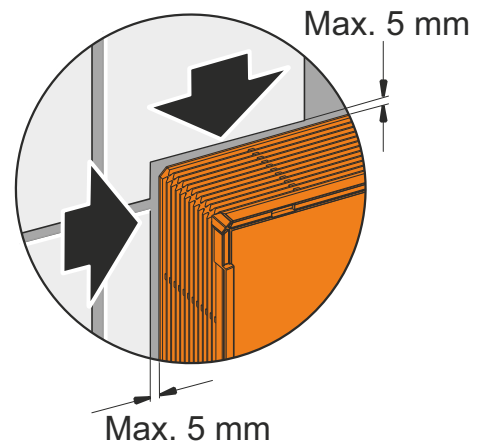

*Su tesisat basınç testi yapılırken ara musluk kapalı konumda olmalıdır.

*During the plumbing pressure test, the stop valve must be in the closed position.

12

13

14

15

VitrA Türkiye
Büyükdere Caddesi Ali Kaya Sokak
No:5 Levent 34394 İstanbul
Phone: +90 (850) 311 70 70
www.vitra.com.tr/
www.vitra.com.tr/bize-ulasin/
musteridestek@vitra.com.tr