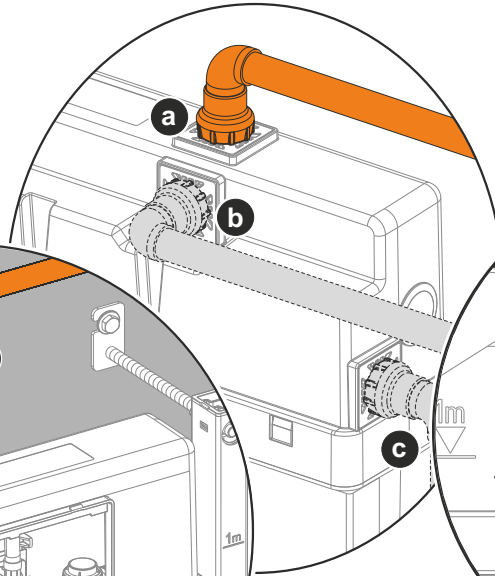

11

*Su tesisat basınç testi yapılırken ara musluk kapalı konumda olmalıdır.

*During the plumbing pressure test, the stop valve must be in the closed position.