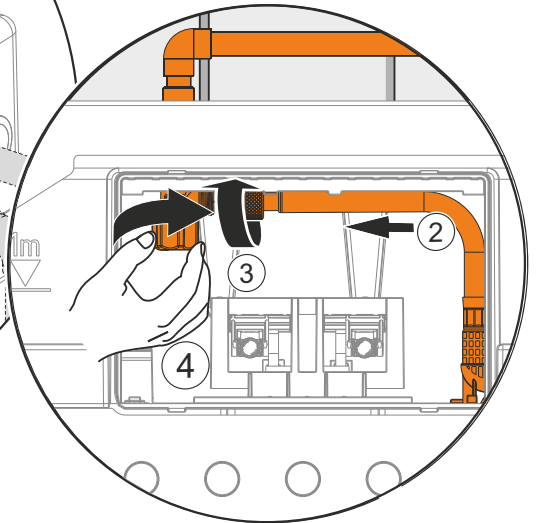

11

*Su tesisat basınç testi yapılırken ara musluk kapalı konumda olmalıdır.

*During the plumbing pressure test, the stop valve must be in the closed position.