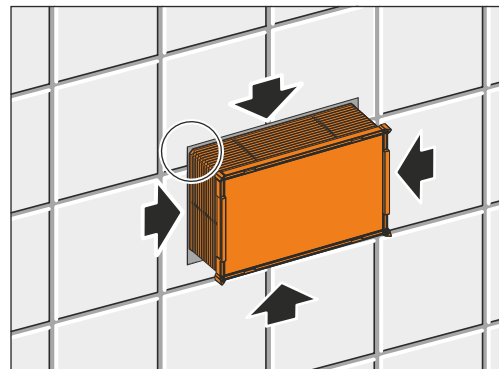

*Su tesisat basınç testi yapılırken ara musluk kapalı konumda olmalıdır.

*During the plumbing pressure test, the stop valve must be in the closed position.

12

13

14

15

VitrA Türkiye
Büyükdere Caddesi Ali Kaya Sokak
No:5 Levent 34394 İstanbul
Phone: +90 (850) 311 70 70
www.vitra.com.tr/
www.vitra.com.tr/bize-ulasin/
musteridestek@vitra.com.tr