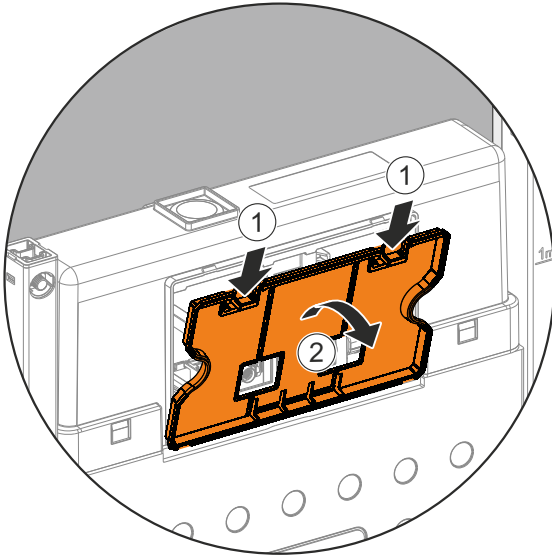

9

10

11

*Su tesisat basınç testi yapılırken ara musluk kapalı konumda olmalıdır.

*During the plumbing pressure test, the stop valve must be in the closed position.