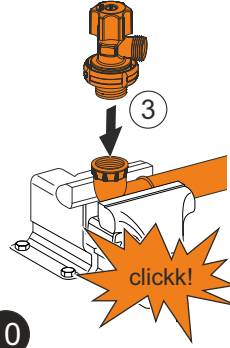

9

10

11

*Su tesisat basınç testi yapılırken ara musluk kapalı konumda olmalıdır.

*During the plumbing pressure test, the stop valve must be in the closed position.