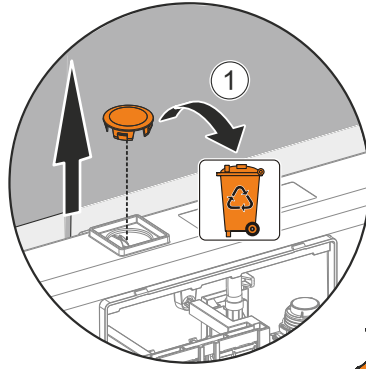

9

10

11

*Su tesisat basınç testi yapılırken ara musluk kapalı konumda olmalıdır.

*During the plumbing pressure test, the stop valve must be in the closed position.