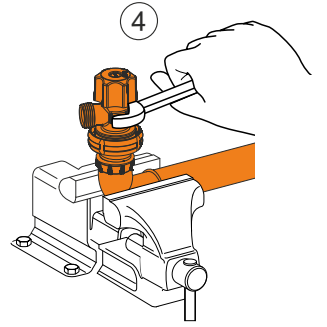

9

10

11

*Su tesisat basınç testi yapılırken ara musluk kapalı konumda olmalıdır.

*During the plumbing pressure test, the stop valve must be in the closed position.