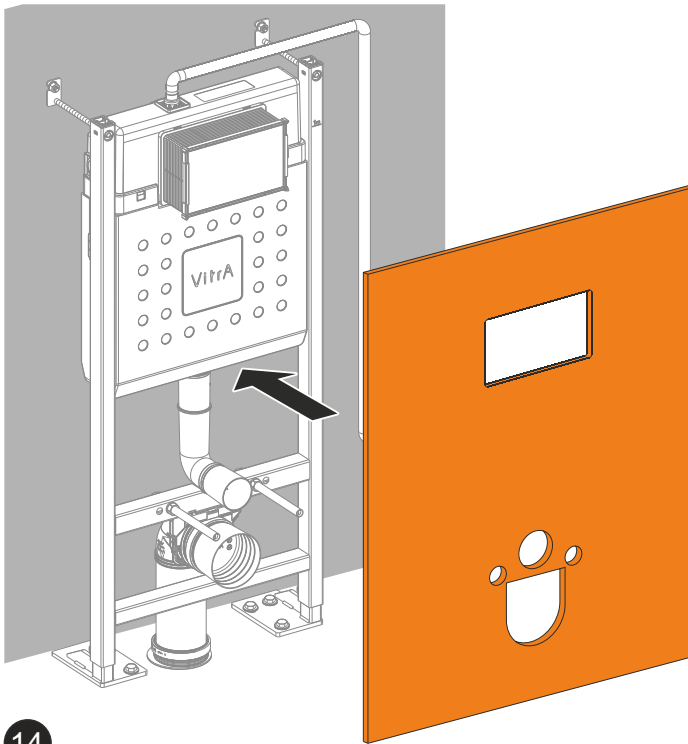

*Su tesisat basınç testi yapılırken ara musluk kapalı konumda olmalıdır.

*During the plumbing pressure test, the stop valve must be in the closed position.

12

13

14

15

VitrA Türkiye
Büyükdere Caddesi Ali Kaya Sokak
No:5 Levent 34394 İstanbul
Phone: +90 (850) 311 70 70
www.vitra.com.tr/
www.vitra.com.tr/bize-ulasin/
musteridestek@vitra.com.tr