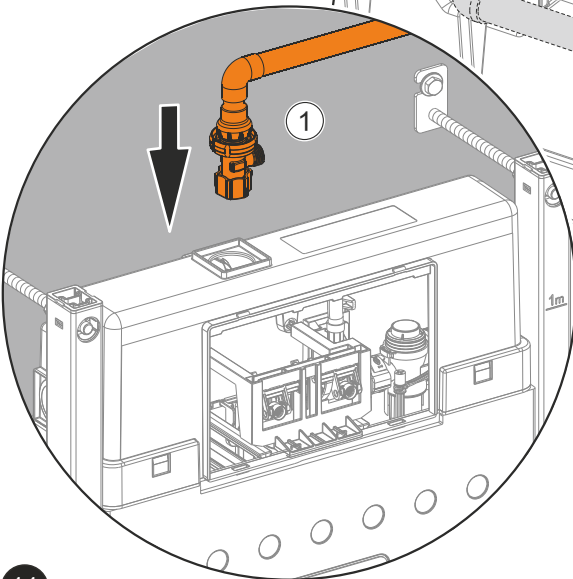

11

*Su tesisat basınç testi yapılırken ara musluk kapalı konumda olmalıdır.

*During the plumbing pressure test, the stop valve must be in the closed position.