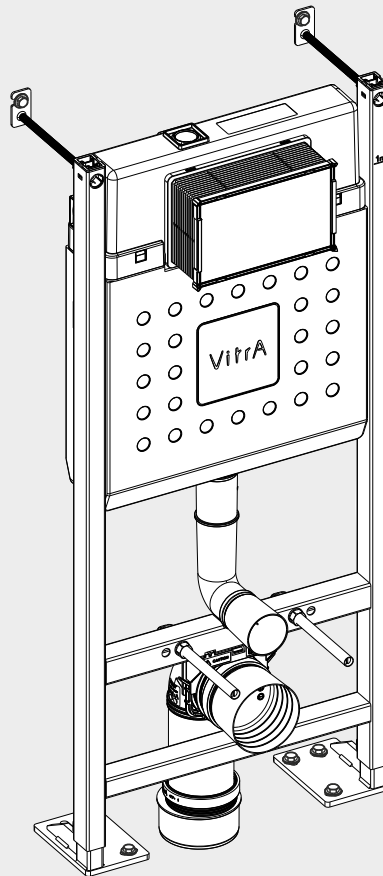

Concealed cistern installation manual

Gömmе rezervuar montaj broşürü / Montageanleitung Unterputzspülkästen /
Manuel d'installation bâtis support / Manuale installazione cassetta da incasso /
Инструкция по установке Инсталляций