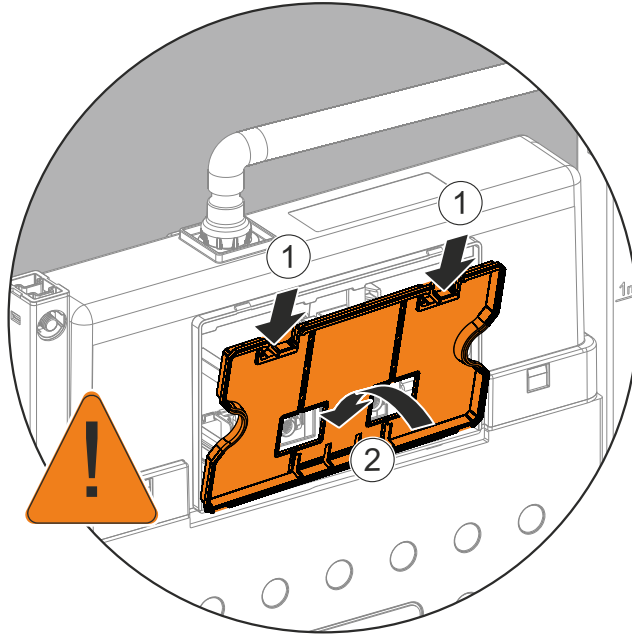

*Su tesisat basınç testi yapılırken ara musluk kapalı konumda olmalıdır.

*During the plumbing pressure test, the stop valve must be in the closed position.

12

13

14

15

VitrA Türkiye
Büyükdere Caddesi Ali Kaya Sokak
No:5 Levent 34394 İstanbul
Phone: +90 (850) 311 70 70
www.vitra.com.tr/
www.vitra.com.tr/bize-ulasin/
musteridestek@vitra.com.tr