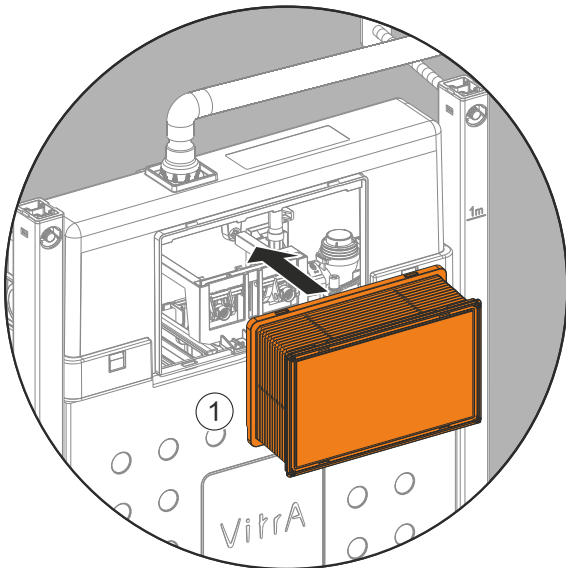

*Su tesisat basınç testi yapılırken ara musluk kapalı konumda olmalıdır.

*During the plumbing pressure test, the stop valve must be in the closed position.

12

13

14

15

VitrA Türkiye
Büyükdere Caddesi Ali Kaya Sokak
No:5 Levent 34394 İstanbul
Phone: +90 (850) 311 70 70
www.vitra.com.tr/
www.vitra.com.tr/bize-ulasin/
musteridestek@vitra.com.tr