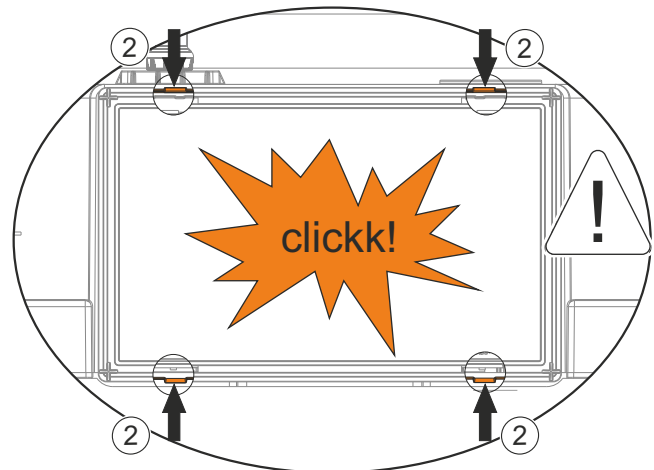

*Su tesisat basınç testi yapılırken ara musluk kapalı konumda olmalıdır.

*During the plumbing pressure test, the stop valve must be in the closed position.

12

13

14

15

VitrA Türkiye
Büyükdere Caddesi Ali Kaya Sokak
No:5 Levent 34394 İstanbul
Phone: +90 (850) 311 70 70
www.vitra.com.tr/
www.vitra.com.tr/bize-ulasin/
musteridestek@vitra.com.tr