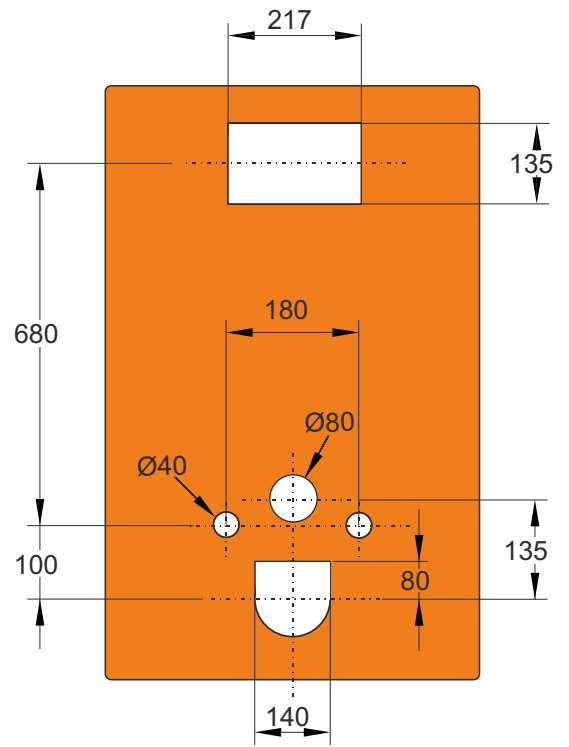

Collection: Sento

**Caractéristiques techniques****Couleur** : Taupe mat**Récompenses** : Good Design, IF Design**Designer** : Équipe design de VitrA**Marque** : VitrA**Profondeur / Longueur (mm)** : 540**Finition** : Standard**Hauteur (mm)** : 340**Certificat** : KIWA, LGA, NF**Largeur (mm)** : 365**Avec/sans tuyau pour bidet** : Sans tuyau
pour bidet

Description:

Couleur :Taupe mat, **Récompenses** :Good Design, IF Design, **Designer** :Équipe design de VitrA,

Marque :VitrA, **Profondeur / Longueur (mm)** :540, **Finition** :Standard, **Hauteur (mm)** :340,

*Su tesisat basınç testi yapılırken ara musluk kapalı konumda olmalıdır.

*During the plumbing pressure test, the stop valve must be in the closed position.

12

13

14

15

VitrA Türkiye
Büyükdere Caddesi Ali Kaya Sokak
No:5 Levent 34394 İstanbul
Phone: +90 (850) 311 70 70
www.vitra.com.tr/
www.vitra.com.tr/bize-ulasin/
musteridestek@vitra.com.tr

Dessin Technique 2A

**Spécifications techniques**

Couleur: Brushed Gold **Hauteur:** 165 **Largeur:** 244 **Profondeur:** 8 **Fonction de montage facile:** Oui **Type de montage:** Bâti-support **Tailles des produits emballés (LxIxH):** 255X200X50 **Matériau du corps:** Plastique **Détail du chasse d'eau WC:** Bouton **Mesure marketing (cm):** 0,9 CM **Garantie:** 5 **Designer:** Équipe design de VitrA **Matériau de la façade:** Plastique **Revêtement du corps:** PVD **Type d'application:** Face au mur