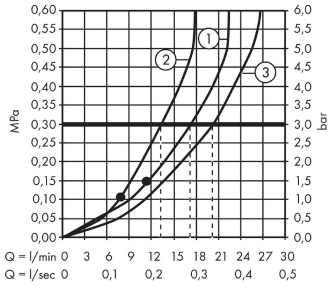

Akış diyagramı