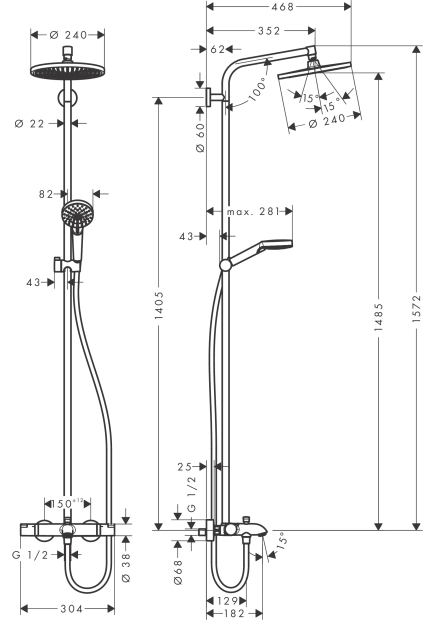

Crometta S**Duř kolonu 240 1 jet, banyo termostadı ile**Renk: **krom** Ürün Kodu: **27320000****Açıklamalar****Özellikler**

- şunları içerir: tepe duřu, el duřu, banyo termostadı, duř hortumu, el duřu askısı, duř barı
- Crometta S 240 tepe duřu
- duř başlıđı ölçüsü tepe duřu: 240 mm
- sprej tipi tepe duřu: Rain
- küresel bağlantı: açısı ayarlanabilir tepe duřu
- kayar modül açısı ayarlanabilir 45°
- sprej diski rengi: krom
- sprej türü el duřu: Rain, IntenseRain
- Rain akış miktarı (3 bar basınçta): 17 l/dk
- gaga akış miktarı: 20 l/dk
- min. çalışma basıncı: 1 bar
- maks. çalışma basıncı: 10 bar
- dikey boru yüksekliđi kısaltılabilir
- Tij çapı: 22 mm
- yüksekliđi ayarlanabilir el duřu askısı
- duř dirseđi uzunluđu tepe duřu: 350 mm
- Ecostat Comfort termostat
- 40°C'de güvenlik kilidi
- ayarlanabilir sıcak su limitleyici
- çıkışlar volanlar döndürülerek kontrol edilir
- gücünde sürekli akım su ısıtıcıları için uygun
- montaj türü: aplike
- bağlantı ölçüsü DN15
- bağlantı dişlisi G ½
- merkez mesafe 150 mm ± 12 mm
- geri akışa karşı doğal olarak güvenli
- ses sınıfı: I
- akış miktarı sınıfı: D, A
- montaj tipi: duvara monte
- çıkış sayısı: 2 çıkış

Teknoloji

Crometta S
Duş kolonu 240 1 jet, banyo termostati ile
Renk: krom Ürün Kodu: 27320000

Ürün Resmi

Teknik Çizim

Akış diyagramı

Crometta S**Duş kolonu 240 1 jet, banyo termostati ile**

Renk: krom Ürün Kodu: 27320000

**Kurulum örneği**